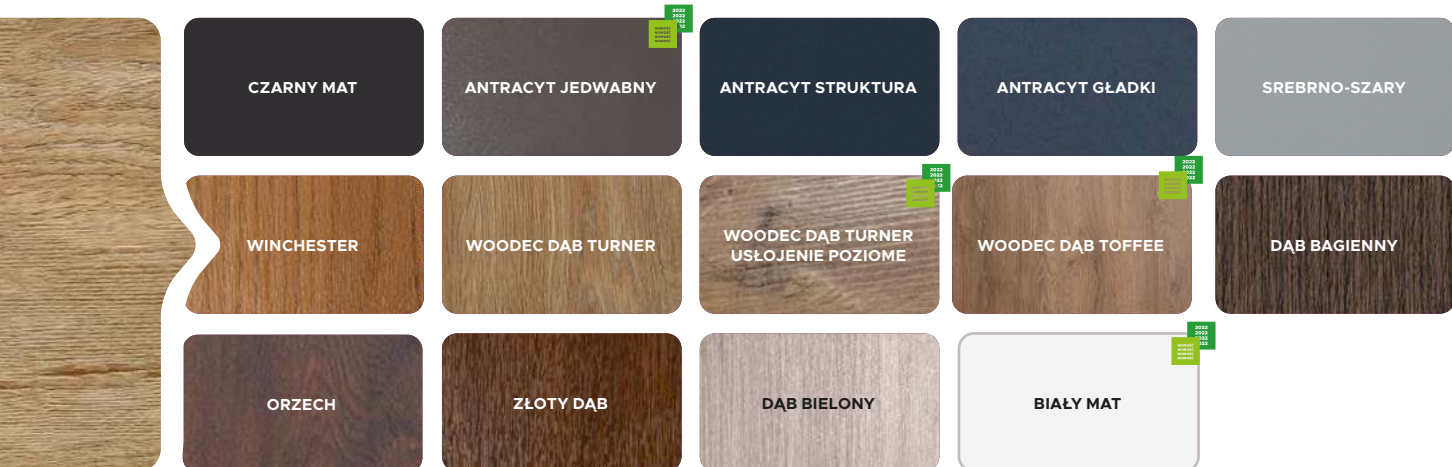

WYJĄTKOWE LAMINATY ZAWIERAJĄCE STRUKTURY DREWNA ORAZ ODCIENIE NEUTRALNE. PALETA TA WYSTĘPUJE W STANDARDZIE KOLORÓW I MOŻESZ JĄ Z ŁATWOŚCIĄ DOPASOWAĆ DO OKIEN I BRAM.

KOLORY CAMELEON

CRYSTAL SKY COLOR

WYJĄTKOWE KOLORY MALOWANIA DRZWI Z UNIKATOWĄ STRUKTURĄ KRYSZTAŁKÓW MIENIĄCYCH SIĘ W SŁOŃCU. PALETA PREMIUM INSPIROWANA WYRAZIŚCIE POŁYSKUJĄCYMI KRYSZTAŁKAMI.

KOLORY CAMELEON

HARMONY COLOR

KOLORY Z PALETY RAL DO MALOWANIA DRZWI SUBTELNEJ STRUKTURZE SKÓRKI POMARAŃCZY. DAJ SIĘ PONIEŚĆ WYOBRAŹNI I WYBIERZ KOLOR IDEALNIE ODDAJĄCY CHARAKTER TWOJEJ INWESTYCJI.

Drzwi w palecie kolorystycznej Cameleon mogą zostać wykonane jako drzwi pełne bez przetłoczeń, z przetłoczeniami oraz z przeszkleniami (wyłącznie wzory z ramkami ze stali nierdzewnej INOX i BLACK oraz z kolekcji Glass Design). Ceną wyjściową drzwi Cameleon jest cena podstawowa dla danego modelu drzwi w standardowym wyposażeniu. Wybór kolorystyki Cameleon wiąże się z wydłużonym terminem produkcji drzwi.