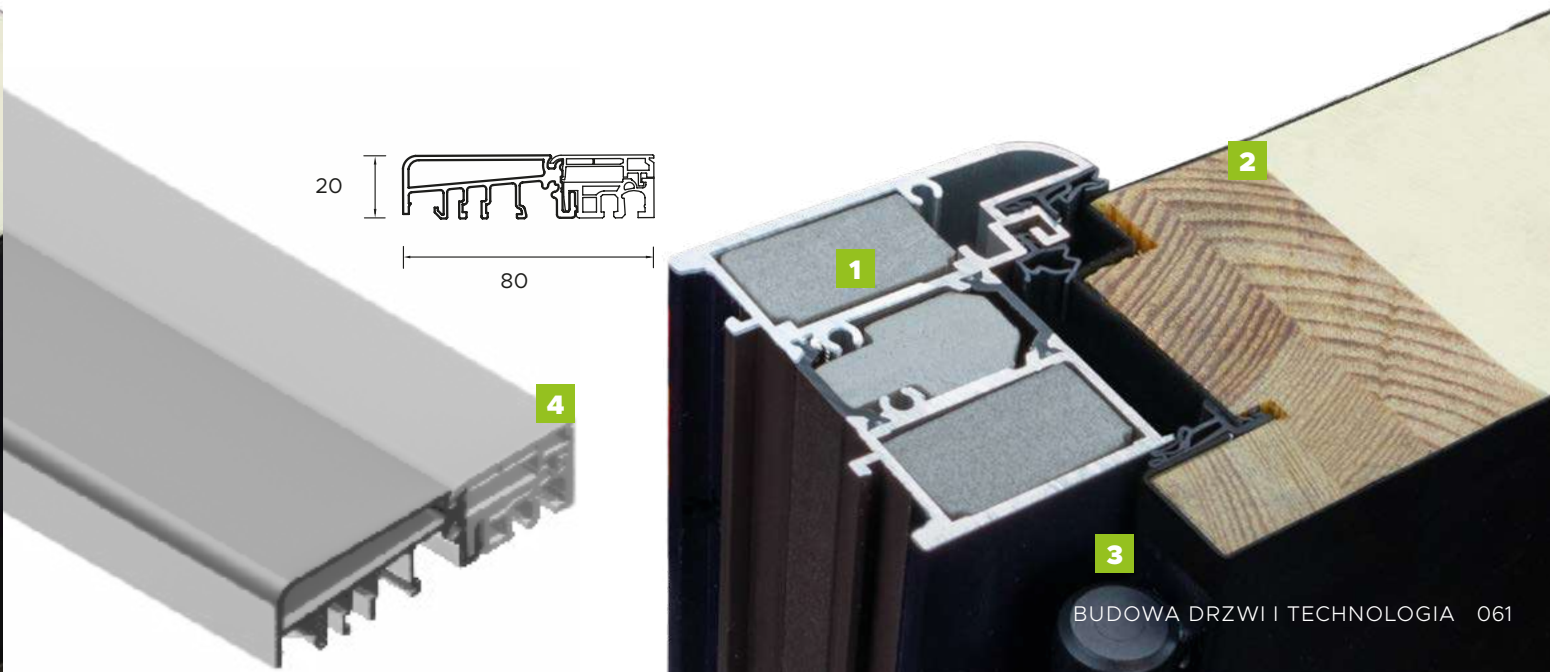

BUDOWA DRZWI

- Ciepła ościeznica Termo Prestige z dwoma uszczelkami i wkładem termoizolacyjnym w każdej komorze. **1**
- Skrzydło drzwiowe z uszczelką, wypełnione pianką poliuretanową oraz ramiakiem z drewna klejonego. **2**
- 3 zawiasy 3D regulowane w trzech płaszczyznach. **3**
- 3 zaczepy z regulowanym dociskiem.
- 6 bolców antywyważeniowych.
- Ryglowanie górne uruchamiane kluczem z dodatkowym językiem górnym.
- Wkładko-gałka lub wkładka obustronna.
- Zasuwnica z zamkiem głównym i językiem centralnym.
- Klamka Prime, Tahoma, Manitoba lub Magnus.
- Ryglowanie dolne uruchamiane kluczem z dodatkowym językiem dolnym.
- Skrzydło z 4-stronną przylgą.
- Automatycznie opadająca uszczelka.
- Windstoper (likwiduje ewentualne przedmuchy w części progowej).
- Ciepły próg PCV/ ALU z przegrodą termiczną. **4**