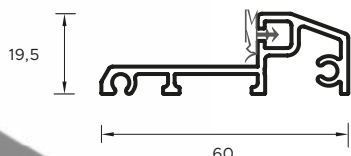

Premium

Podstawowa linia drzwi zewnętrznych, dobre parametry techniczne.

Wiele wzorów, opcji wyposażenia w połączeniu z atrakcyjną ceną drzwi.

Izolacyjność termiczna
 $U_d=0,98 \text{ W/m}^2\text{K}^*$

Grubość skrzydła
drzwiowego

Izolacyjność akustyczna
32dB*

Klasa anty-
włamaniowa RC2**

* Dotyczy drzwi bez przeszkleń

**Wg PN-EN 1627:2011. Dotyczy drzwi pełnych oraz z przeszkleciem (P4)
z ramką INOX (wybrane modele) wyposażone w klamkę
klasy C oraz wkładkę klasy C

BUDOWA DRZWI

- Ciepła ościeznica Termo z uszczelką (za dopłatą). **1**
- Skrzydło drzwiowe z uszczelką, wypełnione pianką poliuretanową oraz ramiakiem z drewna klejonego. **2**
- 3 zawiasy 3D regulowane w trzech płaszczyznach. **3**
- Nasadki ozdobne na zawiasy.
- 3 zaczepy z regulowanym dociskiem.
- Regulacja języka.
- 3 bolce antywyważeniowe.
- Ryglowanie górne (hak).
- Zamek dodatkowy górny z wkładko-gałką (system jednego klucza).
- Zasuwnica z zamkiem głównym i wkładką (system jednego klucza).
- Klamka Prime, Tahoma, Manitoba lub Magnus.
- Ryglowanie dolne (hak).
- Szczotka doszczelniająca.
- Próg ALU lub PVC z uszczelką. **4**
- Windstoper (uszczelnienie likwidujące ewentualne przedmuchy w części progowej).

4

4

4