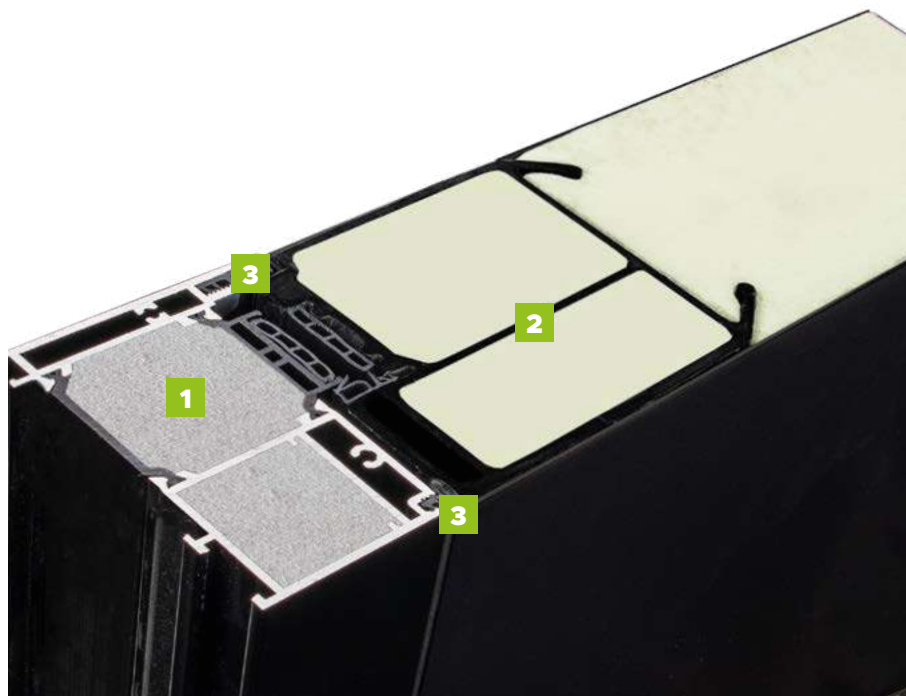

BUDOWA DRZWI

- Ciepła ościeżnica ALU HYBRID z wkładem XPS poprawiającym termikę. **1**
- Skrzydło drzwiowe z kompozytu z włókna szklanego ze strukturą karbonu wypełnione pianką poliuretanową oraz ramiakiem kompozytu. **2**
- Skrzydło obustronnie zlicowane. **3**
- Skrzydło z obwodowym uszczelnieniem i dodatkową uszczelką maskującą.
- Trzy zawiasy 3D regulowane w trzech płaszczyznach.
- Zasuwnica z 8 punktami ryglowania (hako-bolce).
- Ryglowanie dolne i górne sterowane centralnie zamkiem głównym.
- Listwa zaczepowa na całej wysokości ościeżnicy.
- Klamka LAVA.
- Antywłamaniowa wkładko-gałka lub wkładka obustronna (klasa antywłamaniowa "D").
- Spersonalizowany klucz **WIKĘD**
- Minimalistyczny szyld pierścieniowy (w opcji drzwi z pochwytym)
- Ciepły próg PCW/ALU z przegrodą termiczną. **4**