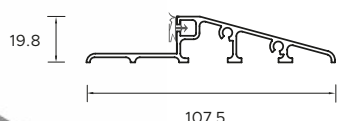

4

4

4

WZÓR GD04 / KOLOR DARK MINT / POCHWYT BETA
CENA PREZENTOWANEGO MODELU: 5809 PLN

DRZWI ZEWNĘTRZNE
AKCESORIA

Kolorystyka

KOLORY PODSTAWOWE

NATURAL DECOR