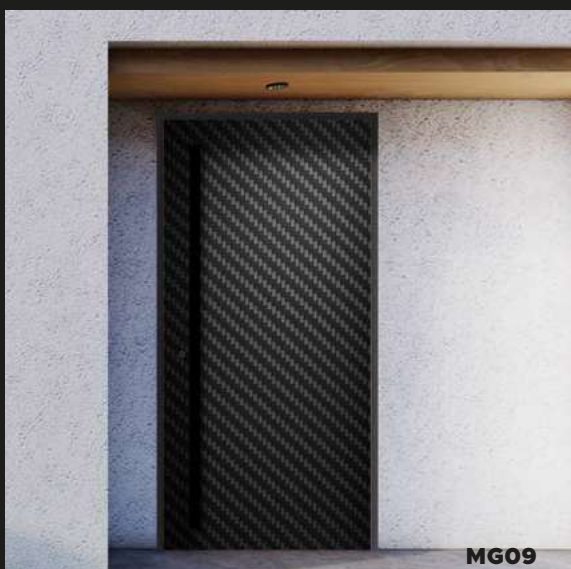

MG04

MG09

Chcesz aby drzwi
Twojego domu były
niepowtarzalne?
Marzy Ci się personalizowany
nadruk na drzwiach?
Nie ograniczaj się do naszych pro-
pozycji i skontaktuj się z nami.
Zaprojektujemy i wykonamy drzwi
według indywidualnego projektu.

Napisz na adres:
myglass@wiked.pl