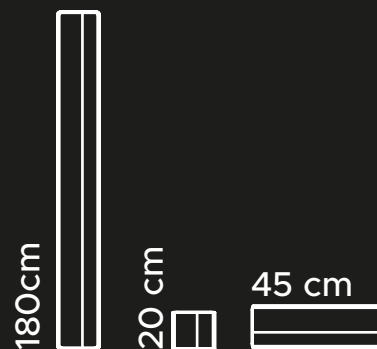

NOWOŚĆ
NOWOŚĆ
NOWOŚĆ
NOWOŚĆ

POCKET

Pochwył zlicowany z płaszczem drzwi.
Dostępny w rozmiarach 20 cm, 45 cm i 180 cm.
W kolorach INOX oraz Black.

INOX

BLACK

ALFA

Pochwyty

Inspiracja strona 22, 91