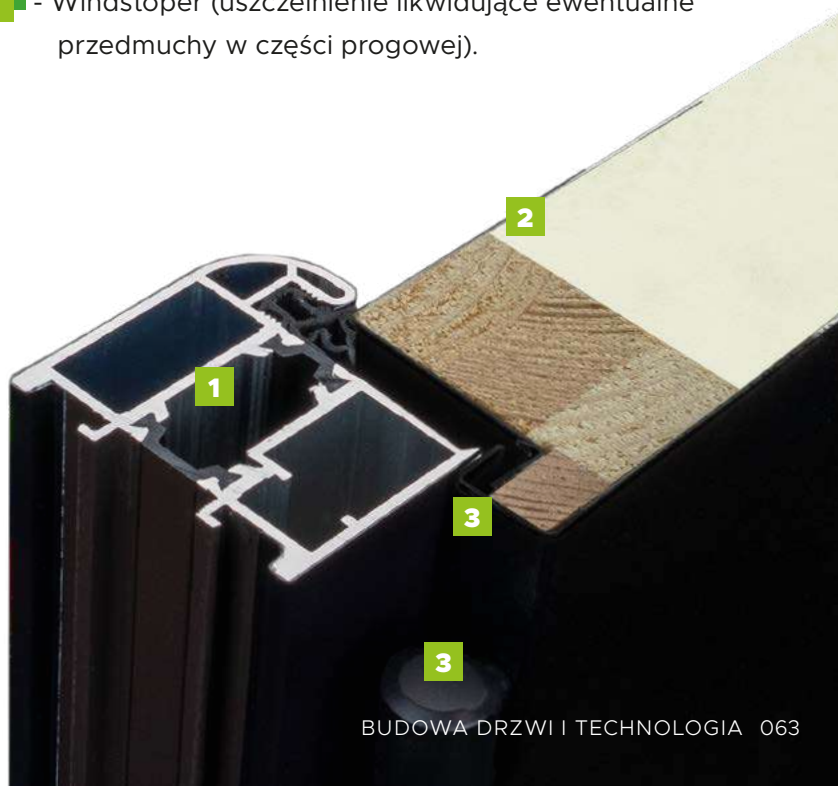

Premium

Podstawowa linia drzwi zewnętrznych, dobre parametry techniczne.

Wiele wzorów, opcji wyposażenia w połączeniu z atrakcyjną ceną drzwi.

Izolacyjność termiczna
 $U_d=0,98 \text{ W/m}^2\text{K}^*$

Grubość skrzydła
drzwiowego

Izolacyjność akustyczna
32dB*

Klasa anty-
włamaniowa RC2**

* Dotyczy drzwi bez przeszkleń

**Wg PN-EN 1627:2011. Dotyczy drzwi pełnych oraz z przeszkleciem (P4)
z ramką INOX (wybrane modele) wyposażone w klamkę
klasy C oraz wkładkę klasy C

BUDOWA DRZWI

- Ciepła ościeznica Termo z uszczelką (za dopłatą). **1**
- Skrzydło drzwiowe z uszczelką, wypełnione pianką poliuretanową oraz ramiakiem z drewna klejonego. **2**
- 3 zawiasy 3D regulowane w trzech płaszczyznach. **3**
- Nasadki ozdobne na zawiasy.
- 3 zaczepy z regulowanym dociskiem.
- Regulacja języka.
- 3 bolce antywyważeniowe.
- Ryglowanie górne (hak).
- Zamek dodatkowy górny z wkładko-gałką (system jednego klucza).
- Zasuwnica z zamkiem głównym i wkładką (system jednego klucza).
- Klamka Prime, Tahoma, Manitoba lub Magnus.
- Ryglowanie dolne (hak).
- Szczotka doszczelniająca.
- Próg ALU lub PVC z uszczelką. **4**
- Windstoper (uszczelnienie likwidujące ewentualne przedmuchy w części progowej).

4

4

4