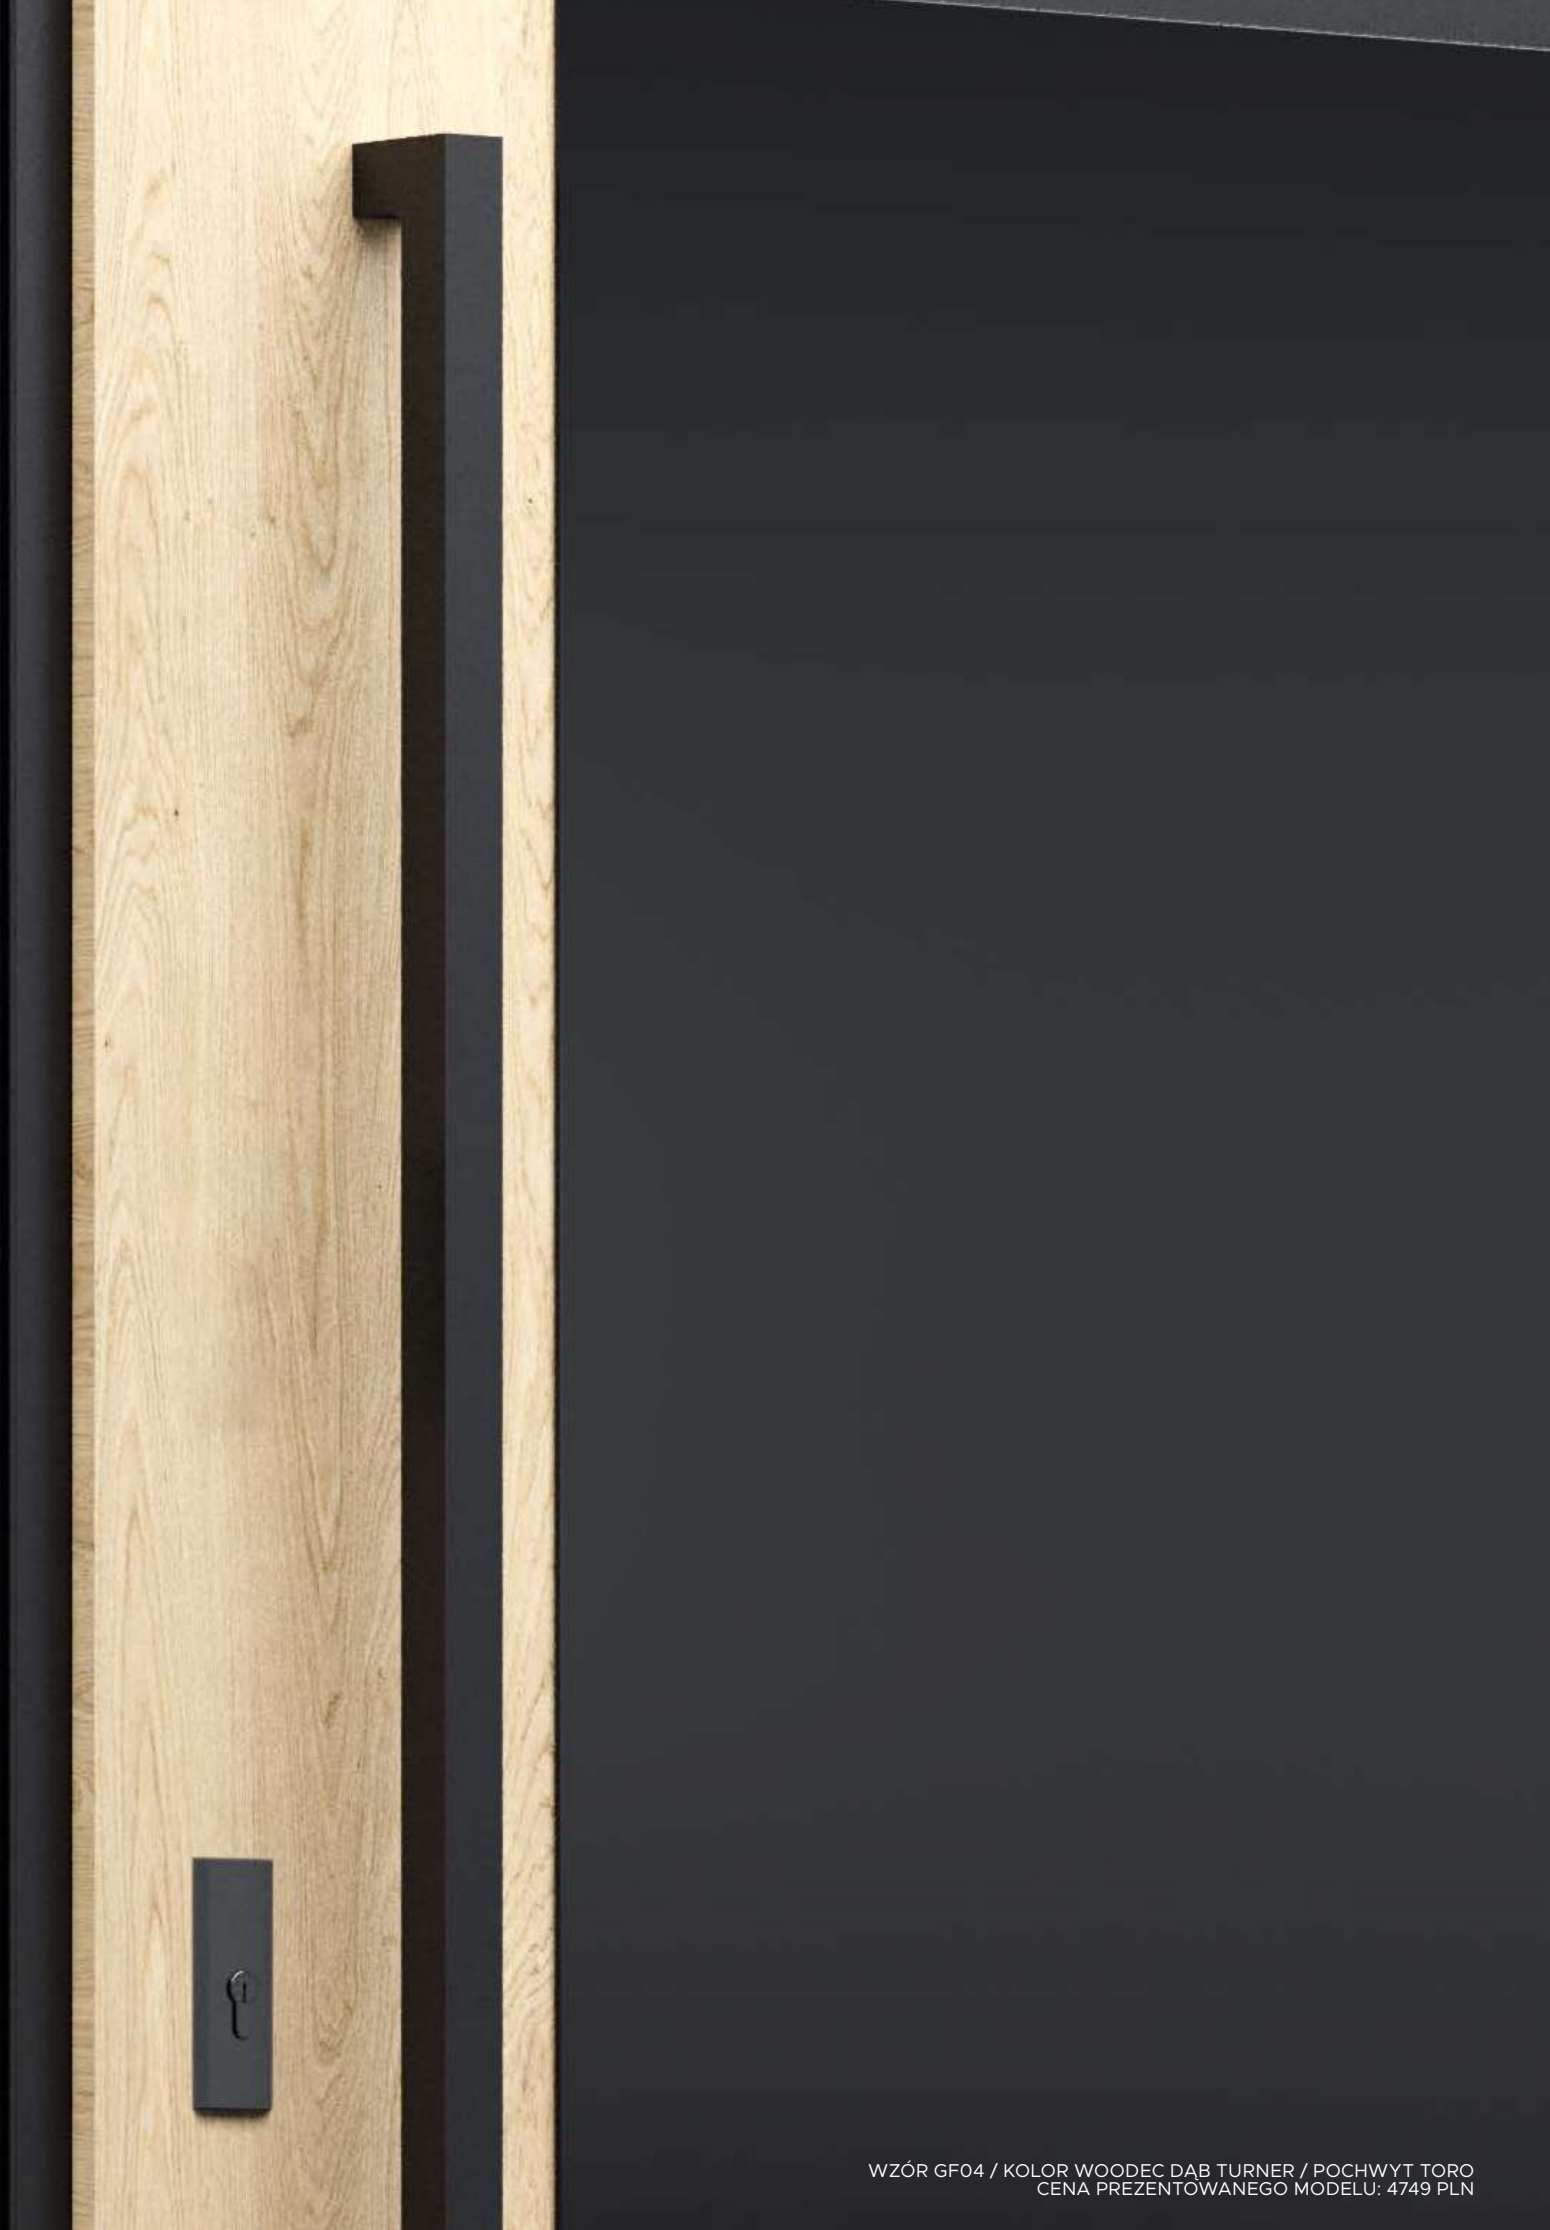

ZEWNA TRZ

WEWNA TRZ

WZÓR 52 / KOLOR ANTRACYT JEDWAB / POCHWYT BETA
CENA PREZENTOWANEGO MODELU: 7789 PLN

PRZESZKLENIA **GLASS**

Wybierz przeszklenia do swoich drzwi z kolekcji GLASS

GLASS DESIGN
BLACK

GLASS DESIGN
LUSTRO WENECKIE