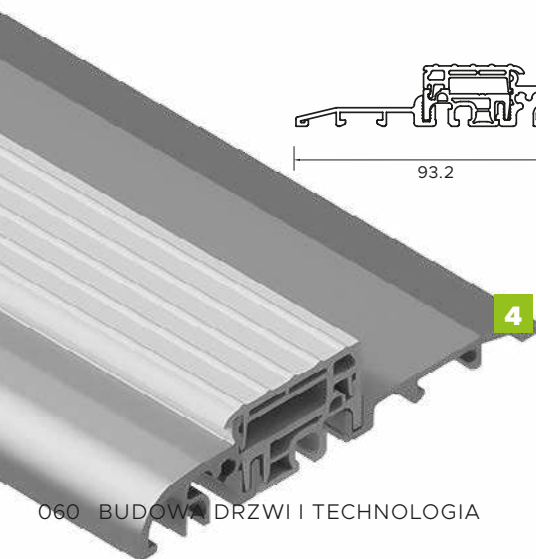

BUDOWA DRZWI

- Ciepła ościeżnica ALU HYBRID z wkładem XPS poprawiającym termikę. **1**
- Skrzydło drzwiowe z kompozytu z włókna szklanego ze strukturą karbonu wypełnione pianką poliuretanową oraz ramiakiem kompozytu. **2**
- Skrzydło obustronnie zlicowane. **3**
- Skrzydło z obwodowym uszczelnieniem i dodatkową uszczelką maskującą.
- Trzy zawiasy 3D regulowane w trzech płaszczyznach.
- Zasuwnica z 8 punktami ryglowania (hako-bolce).
- Ryglowanie dolne i górne sterowane centralnie zamkiem głównym.
- Listwa zaczepowa na całej wysokości ościeżnicy.
- Klamka LAVA.
- Antywłamaniowa wkładko-gałka lub wkładka obustronna (klasa antywłamaniowa "D").
- Spersonalizowany klucz **WIKĘD**
- Minimalistyczny szyld pierścieniowy (w opcji drzwi z pochwytym)
- Ciepły próg PCW/ALU z przegrodą termiczną. **4**