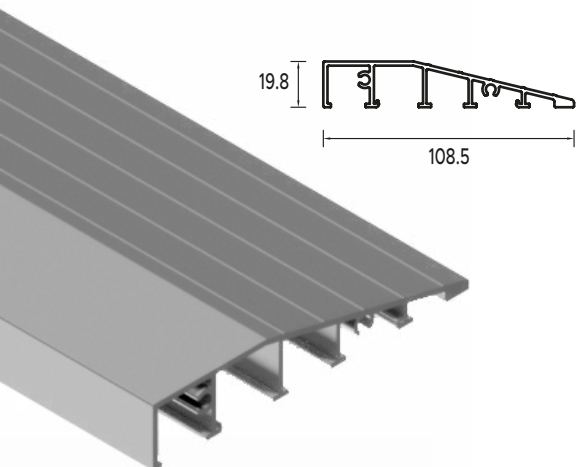

BUDOWA DRZWI

- 1 - Ciepła ościeżnica Termo.
- 2 - Skrzydło drzwiowe z uszczelką, wypełnione pianką poliuretanową oraz ramiakiem z drewna klejonego.
- 3 - 3 zawiasy 3D regulowane w trzech płaszczyznach.
- 3 - 3 zaczepy z regulowanym dociskiem.
- 3 - Regulacja języka.
- 3 - 3 bolce antywyważeniowe.
- 3 - Ryglowanie górne (hako-bolec).
- 3 - Zamek dodatkowy górny z wkładko-gałką (system jednego klucza).
- 3 - Zasuwnica z zamkiem głównym i wkładką (system jednego klucza).
- 3 - Klamka Prime, Tahoma, Manitoba lub Magnus.
- 3 - Ryglowanie dolne (hako-bolec).
- 3 - Skrzydło z 4-stronną przylgą.
- 3 - Windstoper (likwiduje ewentualne przedmuchy w części progowej).
- 4 - Ciepły próg PCV/ ALU z przegrodą termiczną.