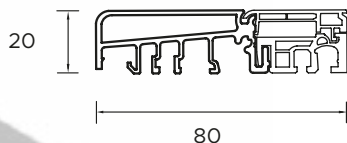

Zaawansowana linia drzwi zewnętrznych przeznaczona dla bardzo wymagających klientów. Ogromny wybór konfiguracji wzorów, wyposażenia w połączeniu z znakomitymi parametrami technicznymi, zapewnia doskonałe walory izolacyjności termicznej oraz akustycznej.

Izolacyjność termiczna
 $U_d=0,79 \text{ W/m}^2\text{K}^*$

Grubość skrzydła
drzwiowego

Izolacyjność akustyczna
32dB*

Klasa anty-
włamaniowa RC2**

* Dotyczy drzwi bez przeszklenia

** Wg PN-EN 1627:2011. Dotyczy drzwi pełnych oraz z przeszkleniem (P4) z ramką INOX (wybrane modele) wyposażone w klamkę klasy C oraz wkładkę klasy C

BUDOWA DRZWI

- Ciepła ościeznica Termo Prestige z dwoma uszczelkami i wkładem termoizolacyjnym w każdej komorze. **1**
- Skrzydło drzwiowe z uszczelką, wypełnione pianką poliuretanową oraz ramiakiem z drewna klejonego. **2**
- 3 zawiasy 3D regulowane w trzech płaszczyznach. **3**
- 3 zaczepy z regulowanym dociskiem.
- 6 bolców antywyważeniowych.
- Ryglowanie górne uruchamiane kluczem z dodatkowym językiem górnym.
- Wkładko-gałka lub wkładka obustronna.
- Zasuwnica z zamkiem głównym i językiem centralnym.
- Klamka Prime, Tahoma, Manitoba lub Magnus.
- Ryglowanie dolne uruchamiane kluczem z dodatkowym językiem dolnym.
- Skrzydło z 4-stronną przylgą.
- Automatycznie opadająca uszczelka.
- Windstoper (likwiduje ewentualne przedmuchy w części progowej).
- Ciepły próg PCV/ ALU z przegrodą termiczną. **4**