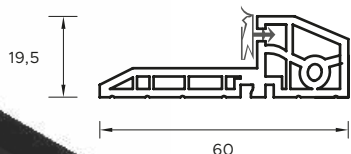

Premium

Podstawowa linia drzwi zewnętrznych, dobre parametry techniczne.

Wiele wzorów, opcji wyposażenia w połączeniu z atrakcyjną ceną drzwi.

Izolacyjność termiczna
 $U_d=0,98 \text{ W/m}^2\text{K}^*$

Grubość skrzydła
drzwiowego

Izolacyjność akustyczna
32dB*

Klasa anty-
włamaniowa RC2**

* Dotyczy drzwi bez przeszkleń

**Wg PN-EN 1627:2011. Dotyczy drzwi pełnych oraz z przeszkleciem (P4)
z ramką INOX (wybrane modele) wyposażone w klamkę
klasy C oraz wkładkę klasy C

BUDOWA DRZWI

- Ciepła ościeznica Termo z uszczelką (za dopłatą). **1**
- Skrzydło drzwiowe z uszczelką, wypełnione pianką poliuretanową oraz ramiakiem z drewna klejonego. **2**
- 3 zawiasy 3D regulowane w trzech płaszczyznach. **3**
- Nasadki ozdobne na zawiasy.
- 3 zaczepy z regulowanym dociskiem.
- Regulacja języka.
- 3 bolce antywyważeniowe.
- Ryglowanie górne (hak).
- Zamek dodatkowy górny z wkładko-gałką (system jednego klucza).
- Zasuwnica z zamkiem głównym i wkładką (system jednego klucza).
- Klamka Prime, Tahoma, Manitoba lub Magnus.
- Ryglowanie dolne (hak).
- Szczotka doszczelniająca.
- Próg ALU lub PVC z uszczelką. **4**
- Windstoper (uszczelnienie likwidujące ewentualne przedmuchy w części progowej).

4

4

4