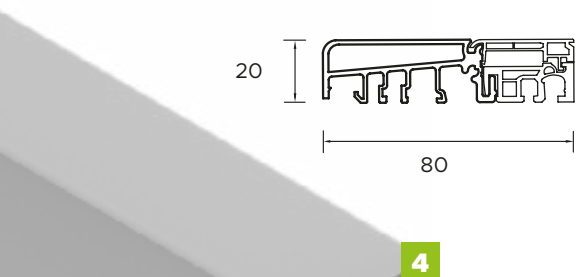

Optimum

Optymalna linia drzwi zewnętrznych przeznaczona dla wymagających klientów. Szeroki wachlarz rozwiązań wizualnych i technicznych w połączeniu z bardzo dobrym stosunkiem jakości do ceny.

Izolacyjność termiczna
 $U_d=0,85 \text{ W/m}^2\text{K}^*$

Grubość skrzydła
drzwiowego

Izolacyjność akustyczna
32dB*

Klasa anty-
włamaniowa RC2**

* Dotyczy drzwi bez przeszkleń
** Wg PN-EN 1627:2011. Dotyczy drzwi pełnych oraz z przeszkleciem (P4)
z ramką INOX (wybrane modele) wyposażone w klamkę
klasy C oraz wkładkę klasy C

BUDOWA DRZWI

- 1 - Ciepła ościeżnica Termo.
- 2 - Skrzydło drzwiowe z uszczelką, wypełnione pianką poliuretanową oraz ramiakiem z drewna klejonego.
- 3 - 3 zawiasy 3D regulowane w trzech płaszczyznach.
- 3 - 3 zaczepy z regulowanym dociskiem.
- 3 - Regulacja języka.
- 3 - 3 bolce antywyważeniowe.
- 3 - Ryglowanie górne (hako-bolec).
- 3 - Zamek dodatkowy górny z wkładko-gałką (system jednego klucza).
- 3 - Zasuwnica z zamkiem głównym i wkładką (system jednego klucza).
- 3 - Klamka Prime, Tahoma, Manitoba lub Magnus.
- 3 - Ryglowanie dolne (hako-bolec).
- 3 - Skrzydło z 4-stronną przylgą.
- 3 - Windstoper (likwiduje ewentualne przedmuchy w części progowej).
- 4 - Ciepły próg PCV/ ALU z przegrodą termiczną.