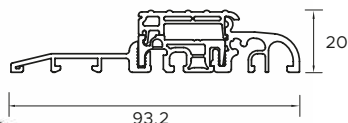

BUDOWA DRZWI

- Ciepła ościeżnica ALU HYBRID z wkładem XPS poprawiającym termikę. **1**
- Skrzydło drzwiowe z kompozytu z włókna szklanego ze strukturą karbonu wypełnione pianką poliuretanową oraz ramiakiem kompozytu. **2**
- Skrzydło obustronnie zlicowane. **3**
- Skrzydło z obwodowym uszczelnieniem i dodatkową uszczelką maskującą.
- Trzy zawiasy 3D regulowane w trzech płaszczyznach.
- Zasuwnica z 8 punktami ryglowania (hako-bolce).
- Ryglowanie dolne i górne sterowane centralnie zamkiem głównym.
- Listwa zaczepowa na całej wysokości ościeżnicy.
- Klamka LAVA.
- Antywłamaniowa wkładko-gałka lub wkładka obustronna (klasa antywłamaniowa "D").
- Spersonalizowany klucz **WIKĘD**
- Minimalistyczny szyld pierścieniowy (w opcji drzwi z pochwytym)
- Ciepły próg PCW/ALU z przegrodą termiczną. **4**