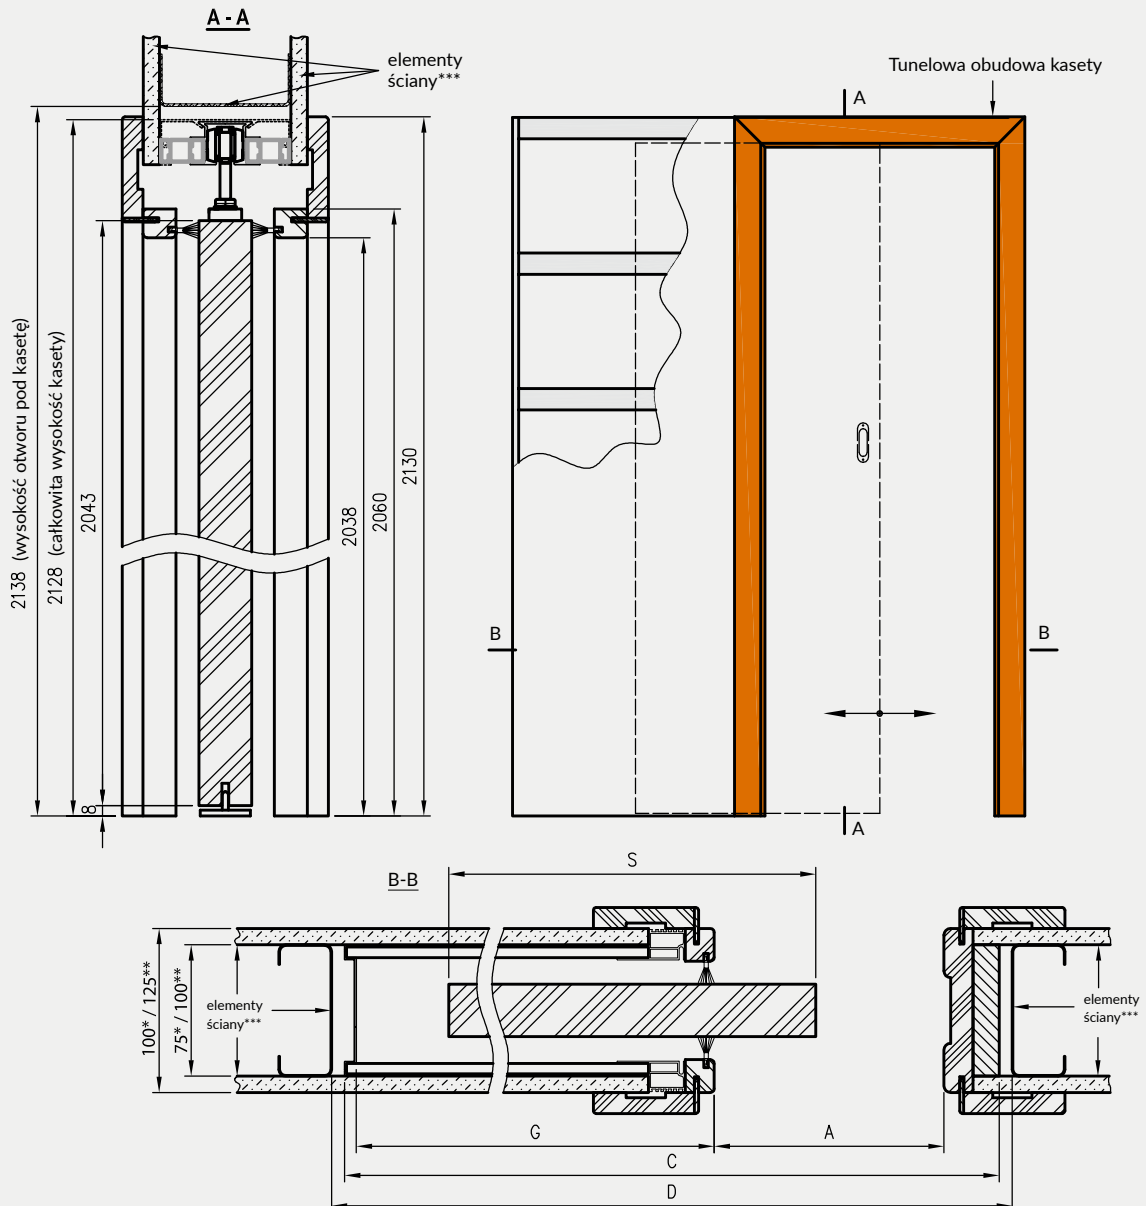

KASETA OŚCIEŻNICOWA PA

SKRZYDŁA DRZWIOWE PRZESUWNE
wewnętrzne wewnątrzlokowe

KASETA OŚCIEŻNICOWA PA

Montaż systemu zakłada osadzenie kasety w konstrukcji profili służących do budowy ściany G-K (lub innej konstrukcji) o grubości:

- » 100 mm dla kasety ościeżnicowej PA 100 mm
- » 125 mm dla kasety ościeżnicowej PA 125 mm

Następnie zabudowanie szerokich płaszczyzn płytami G-K o grubości 12,5 mm (płyty G-K należy dokupić) i wykończenie tych płaszczyzn oraz instalację Tunelowej Obudowy Kasety.

UWAGA: Do kaset PA 100 mm i 125 mm nie pasują skrzydła VETRO A, VETRO D, a także VETRO B o szerokości „70”.

Dodatkowo do kaset PA 100 mm nie można zastosować skrzydeł z zamkami oraz skrzydeł płytowych z przeszkleniami lub płycinami

W SKŁAD ZESTAWU WCHODZI:

- » elementy kasety wykonane z elementów aluminiowych oraz akcesoria pozwalające na jej zmontowanie
- » elementy pozwalające na dekoracyjną zabudowę powstałego ościeża – tzw. Tunelowa Obudowa Kasety z kątownikami szerokości 80 mm

	A	S	C	D	G
60	600	644	1310	1330	656
70	700	744	1510	1530	756
80	800	844	1710	1730	856
90	900	944	1910	1930	956
100	1000	1044	2110	2130	1056

* wymiary dotyczą kasety PA 100mm

** wymiary dotyczą kasety PA 125mm

*** elementy ściany nie są składnikami produktu

C - całkowita szerokość kasety

D - szerokość otworu pod kasetę

G - głębokość gotowej kasety