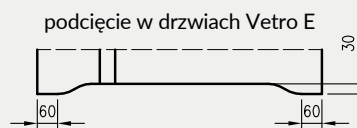

PODCIĘCIA WENTYLACYJNE