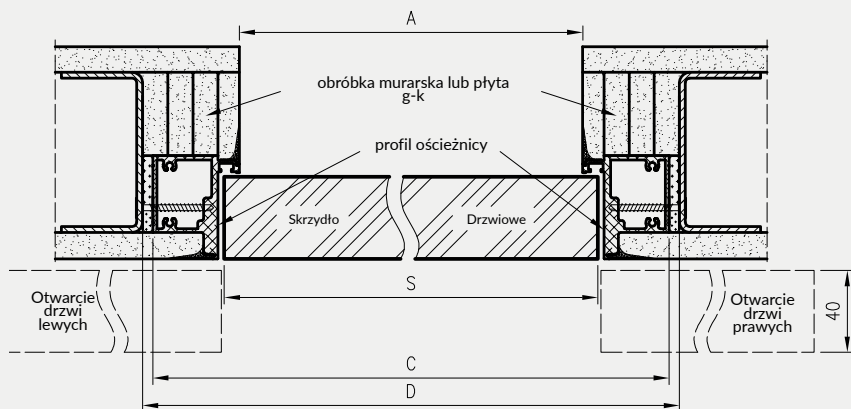

Wymiary szerokości drzwi Sara Eco 2

BEZPRZYLGOWE - OTWIERANE NA ZEWNĄTRZ W NORMIE 202X OŚCIEŻNICA DRE

Przekrój poprzeczny dla drzwi Sara Eco2 bezprzylgowe - otwierane na zewnątrz