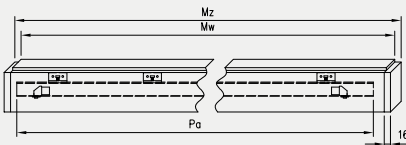

maskownica z prowadnicą

Maskownicę i prowadnicę do systemów podwójnych uzyskuje się poprzez połączenie dwóch elementów z systemu pojedynczego.

System przesuwny pojedynczy

Wymiar drzwi [mm]	Maskownica		Prowadnica
	Mz	Mw	Pa
644, 744	1620	1588	1500
844	1920	1888	1800
944	2120	2088	2000
1044	2160	2128	2000

System przesuwny podwójny

Wymiar drzwi [mm]	Maskownica		Prowadnica
	Mz	Mw	Pa
2 x 644	2 x 1519	2 x 1503	2 x 1500
2 x 744	2 x 1519	2 x 1503	2 x 1500
2 x 844	2 x 1819	2 x 1803	2 x 1800
2 x 944	2 x 2019	2 x 2003	2 x 2000
2 x 1044	2 x 2063	2 x 2047	2 x 2000