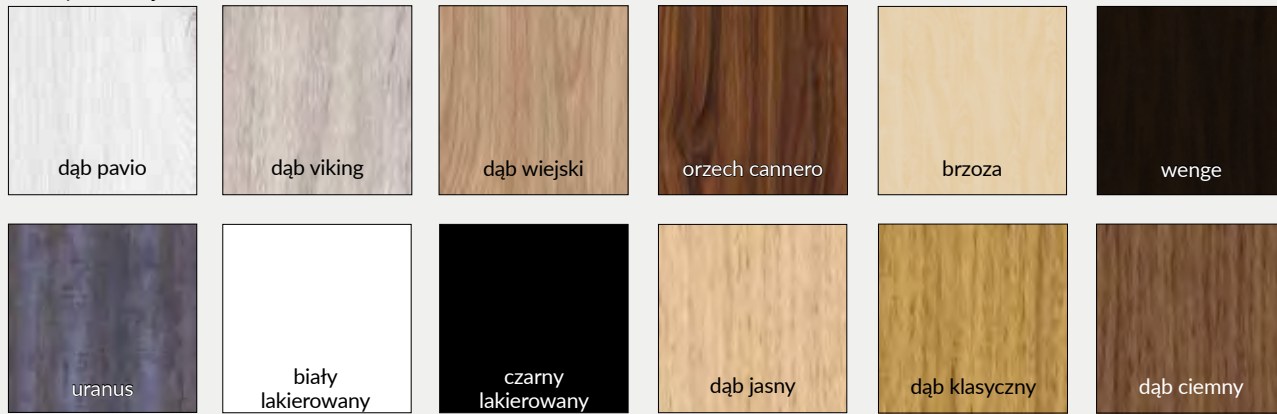

Dekory z kolekcji LUX

Dekory z kolekcji CLARO, GRAFI,

Dekory z kolekcji WOOD