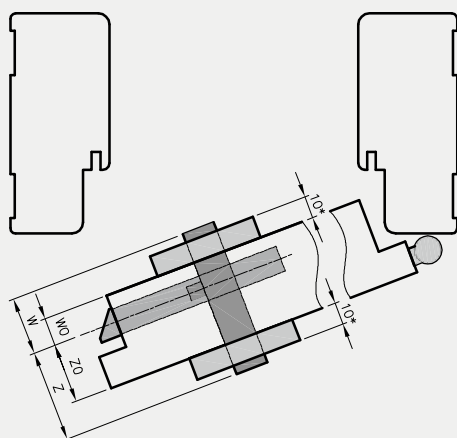

INFORMACJE TECHNICZNE

GRUBOŚĆ SKRZYDEŁ I DOBÓR WKŁADKI PATENTOWEJ

Rodzaj skrzydła	Grubość skrzydeł	proporcja w skrzydle (W0/Z0)	Zalecany ** wymiar wkładki (W/Z)	Dotyczy wkładki z gałką	
				Wkładka z gałką po wewnętrznej stronie (W/Z)	Wkładka z gałką po zewnętrznej stronie (W/Z)
Skrzydła przylgowe	40	14 / 26	25 / 40 26 / 36 26 / 41 30 / 40	25G / 40 26G / 36 26G / 41 30G / 40	25 / 40G 26 / 36G 26 / 41G 30 / 40G
Skrzydła przylgowe Sara Eco 2	40	24 / 16	35 / 30 36 / 26 36 / 31 40 / 30	35G / 30 36G / 26 36G / 31 40G / 30	35 / 30G 36 / 26G 36 / 31G 40 / 30G
Skrzydła bezprzylgowe	40	20 / 20	31 / 31 30 / 30 35 / 35	31G / 31 30G / 30 35G / 35	
Skrzydła bezprzylgowe Sara Eco 2	40	16 / 24	30 / 35 26 / 36 31 / 36 30 / 40	30G / 35 26G / 36 31G / 36 30G / 40	30 / 35G 26 / 36G 31 / 36G 30 / 40G
Skrzydło z odwróconą przylgą	40	27 / 13	40 / 25 41 / 26	40G / 25 41G / 26	40 / 25G 41 / 26G
Skrzydła składane	40	17/23	30/35 31/36 30/40	30G / 35 31G / 36 30G / 40	30 / 35G 31 / 36G 30 / 40G
p.poż. Athos	50	21 / 29	31 / 41 35 / 40	31G / 41 35G / 40	31 / 41G 35 / 40G
Olimp EI30	50	18 / 32	30 / 45 31 / 46	30G / 45 31G / 46	30 / 45G 31 / 46G
Olimp EI60	60	28 / 32	40 / 45 41 / 46	40G / 45 41G / 46	40 / 45G 41 / 46G
p.poż. FORCA	50	22 / 28	35 / 40		
SOLID RC2	40,6	14 / 26,6	26 / 40 26 / 41 30 / 40		

* Wkładki są obracalne – tzn. 25/40 = 40/25, 26G/36 = 36/26G

** Wymiar zalecany przy założeniu że szyld ma grubość 10 mm, a wkładka wystaje ponad szyld nie więcej niż 5 mm.

Rys. Dobór wymiaru wkładki bębnekowej

Wymiar wkładki obliczamy ze wzoru:

$W0 + \text{grubość szyldu} + 2 \div 3 \text{mm} / Z0 + \text{grubość szyldu} + 2 \div 3 \text{mm}$

gdzie:

W0 i Z0 – wartości podano w powyższej tabeli
grubość szyldu – mierzymy (w tabeli założono że szyld ma 10 mm grubości)