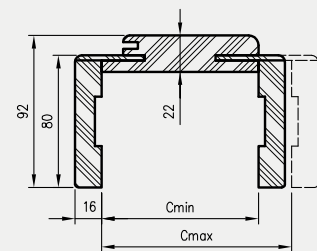

H	H_s	H_w	H₀	H_c
1983	1969	1991	2006	2061
2110	2096	2118	2133	2188
2240	2226	2248	2263	2318

Przekrój OR z ką. T80