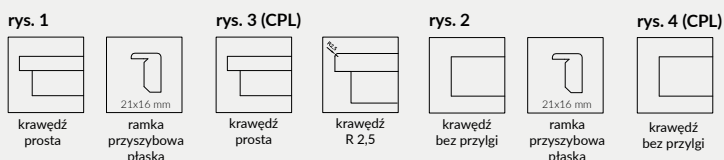

- » krawędź bez przylgi, ramka przyszybowa płaska **rys. 2**
- » gniazda pod 2 zawiasy wpuszczane Estetic 80 (zawiasy stanowią wyposażenie ościeżnicy)
- » zamek magnetyczny na klucz zwykły, blokadę łazienkową, wkładkę patentową lub zamek oszczędnościowy

SKRZYDŁO PRZESUWNE

- » krawędź bez przylgi, ramka przyszybowa płaska **rys. 2**
- » gniazdo pod zamek hakowy i/lub uchwyty

UWAGA: Skrzydła bierne GALERIA ALU 20, 21, 22, 23, 24, 25, 60 bez poziomych wstawek w jednolitym ustojeniu.

OPCJE ZA DOPLATĄ

- » szyba dekoracyjna MAT DRE, DECORMAT BRĄZ, DECORMAT GRAFIT (dotyczy skrzydła)
  - GALERIA ALU 11, 13, 23 14 zł | 17,22 zł
  - GALERIA ALU 21 27 zł | 33,21 zł
  - GALERIA ALU 24, 25 55 zł | 67,65 zł
  - GALERIA ALU 12, 22 87 zł | 107,01 zł
- » szyba mleczna VSG 22.1 zespolona bezpieczna
  - GALERIA ALU 11 40 zł | 49,20 zł
  - GALERIA ALU 13, 23 55 zł | 67,65 zł
  - GALERIA ALU 21 80 zł | 98,40 zł
  - GALERIA ALU 24 55 zł | 67,65 zł
  - GALERIA ALU 25 61 zł | 75,03 zł
  - GALERIA ALU 12 141 zł | 173,43 zł
  - GALERIA ALU 22 148 zł | 182,04 zł
- » skrzydła bezprzylgowe rozwiernie
  - » skrzydła „90° i „100° 25 zł | 30,75 zł
  - » podcięcie wentylacyjne 27 zł | 33,21 zł
  - » kratka wentylacyjna tworzywowa 26 zł | 31,98 zł
  - » kratka wentylacyjna aluminiowa 109 zł | 134,07 zł
- » listwa przymykowa drzwi dwuskrzydłowych bezprzylgowych 25 zł | 30,75 zł
- » drzwi dwuskrzydłowe cena skrzydła x 2
- » **UWAGA:** trzeci zawias Estetic 80 do drzwi bezprzylgowych (dopłata doliczana jest do ceny ościeżnicy) 120 zł | 147,60 zł