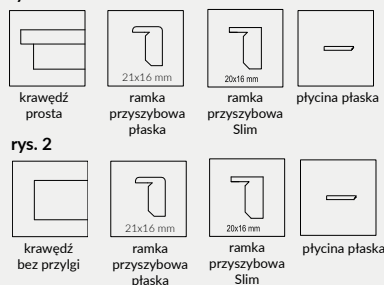

SKRZYDŁO BEZPRZYLGOWE ROZWIERNIE (dopłata 74 zł netto)

- » krawędź bez przylgi, ramka przyszybowa płaska w dekorze skrzydła lub czarna Slim, płyciny płaskie HDF gr. 4 mm **rys. 2**
- » gniazda pod 2 zawiasy wpuszczane Estetic 80 (zawiasy stanowią wyposażenie ościeżnicy)
- » zamek magnetyczny na klucz zwykły, blokadę łazienkową, wkładkę patentową lub zamek oszczędnościowy

SKRZYDŁO PRZESUWNE

- » krawędź bez przylgi oraz do wyboru: ramka przyszybowa płaska w dekorze skrzydła lub czarna Slim, płyciny płaskie HDF gr. 4 mm **rys. 2** lub ramka przyszybowa zaokrąglona, płyciny profilowane MDF gr. 19 mm **rys. 3**
- » gniazdo pod zamek hakowy i/lub uchwyty

OPCJE ZA DOPŁATĄ

» szyba dekoracyjna MAT DRE, DECORMAT BRĄZ, DECORMAT GRAFIT (dotyczy skrzydła)

KANON 20	27 zł |	33,21 zł
KANON 30	87 zł |	107,01 zł
KANON 40	55 zł |	67,65 zł

» szyba mleczna VSG 22.1 zespolona bezpieczna

KANON 20	40 zł |	49,20 zł
KANON 30	120 zł |	147,60 zł
KANON 40	80 zł |	98,40 zł

- » wypełnienie płyta wiórowa otworowa
- » skrzydła bezprzylgowe rozwiernie
- » skrzydła „90” i „100”
- » podcięcie wentylacyjne
- » kratka wentylacyjna tworzywowa
- » kratka wentylacyjna aluminiowa

» listwa przymykowa drzwi dwuskrzydłowych bezprzylgowych

	25 zł |	30,75 zł

» drzwi dwuskrzydłowe

	cena skrzydła x 2

» **UWAGA:** trzeci zawias Estetic 80 do drzwi bezprzylgowych (dopłata doliczana jest do ceny ościeżnicy)

	120 zł |	147,60 zł

rys. 1