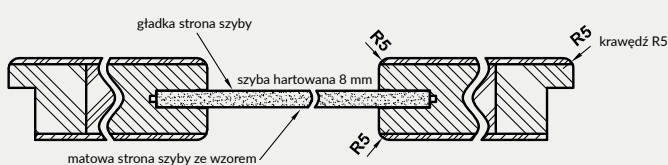

Przekrój poziomy drzwi VETRO A5, A10-A11

Cena skrzydła nie obejmuje ceny ościeżnicy i klamki

MODEL

VETRO A1-A5, A10-A15

Dekor DRE-Cell i Dekor 3D

969 zł netto | 1191,87 zł brutto