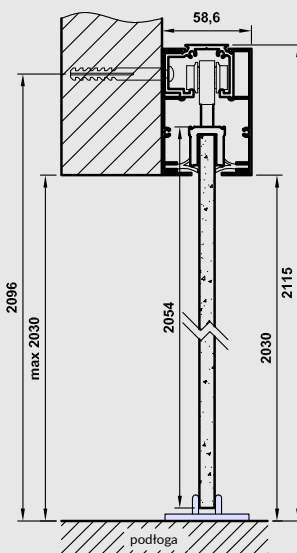

A - A przekrój pionowy systemu Spazio TP

Tab. Wymiary