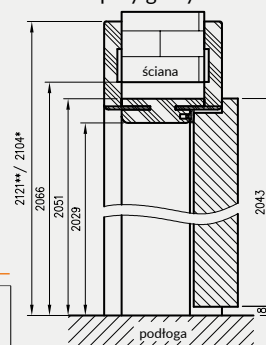

Przekrój pionowy drzwi przylgowych z OR