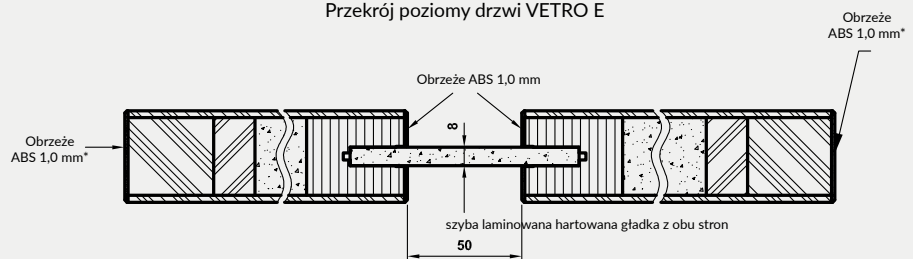

Vetro E - dąb halifax naturalny

Laminaty
EGGER 3 mm
grupa 1

Laminaty
CLEAF 4 mm
grupa 2

Przekrój poziomy drzwi VETRO E

Cena skrzydła nie obejmuje ceny ościeżnicy i klamki

MODEL	grupa 1	grupa 2
VETRO E	1231 zł 1514,13 zł	1522 zł 1872,06 zł

W STANDARDZIE

- » płaszczyzna skrzydła oklejona płytą laminowaną, synchroniczną o grubości 3 mm lub 4 mm
- » wzmocniona rama z płyty MDF
- » wypełnienie płytą wiórową otworową
- » szyba laminowana hartowana DECORMAT gr. 8 mm o stałej szerokości (niezależnie od szerokości skrzydła) lub szyba laminowana hartowana czarna (nieprzezierna) 8 mm o stałej szerokości (niezależnie od szerokości skrzydła)