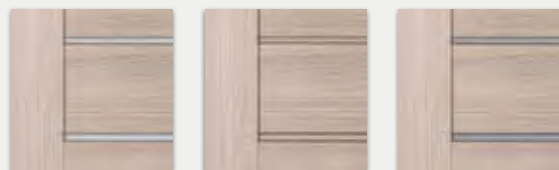

SKRZYDŁO PRZESUWNE

- » krawędź bez przylgi **rys. 2**
- » gniazdo pod zamek hakowy i/lub uchwyty

UWAGA: Możliwość wykonania dostawek przylgowych „40”.
Do skrzydeł przylgowych PREMIUM należy stosować ościeżnice z 3 zawiasami.

rys. 1

krawędź prosta

rys. 2

krawędź bez przylgi

W modelu PREMIUM 12 i 13 zastosowano po dwie szyby od góry.

PREMIUM 0-3
(szyby gr. 4 mm)

*PREMIUM 4-7, 12
(wstawki HDF gr. 4 mm w kolorze skrzydła)

**PREMIUM 8-11, 13
(wstawki HDF gr. 4 mm oklejone srebrnym laminatem)