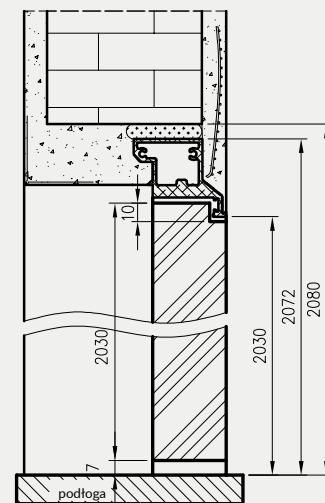

Przekrój pionowy dla drzwi Sara Eco 2 przylgowe - otwierane do wewnątrz