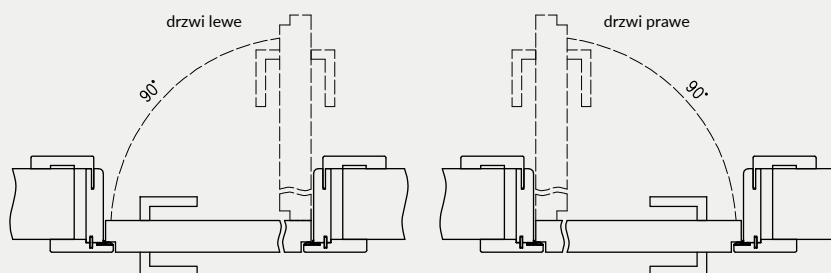

OŚCIEŻNICE REGULOWANE

DO DRZWI Z ODWRÓCONĄ PRZYLGĄ

KONSTRUKCJA

Ościeżnica regulowana z odwróconą przylgą wykonana jest z wysokogatunkowej płyty drewnopochodnej. Od strony ekspozycyjnej malowana najwyższej jakości lakierami akrylowymi UV. Dla zapewnienia wysokiej jakości ościeżnic malowanych, przed lakierowaniem są one oklejone specjalnym materiałem stanowiącym jednolity podkład. Jej konstrukcja przystosowana jest do grubości skrzydła 40 mm i pozwala na zastosowanie do ścian o grubości od 90 - 290 mm.

ZASTOSOWANIE

Ościeżnica ma zastosowanie do drzwi z odwróconą przylgą, z kolekcji: Uni, Binito, Fargo.

ZAWARTOŚĆ KOMPLETU

Belka główna (element poziomy i dwa pionowe), kątownik T80 (poziomy i dwa pionowe), uszczelka drzwiowa, zestaw dwóch zawiasów Estetic 1821, zaczep zamka magnetycznego, komplet elementów przeznaczonych do zmontowania ościeżnicy wg dołączonej instrukcji. Ościeżnice pakowane są w opakowania kartonowe.

Wymagana wysokość otworu w murze = 2103 mm

D - wymagana szerokość otworu w murze

CENY OŚCIEŻNIC REGULOWANYCH Z ODWRÓCONĄ PRZYLGĄ

	A	C	D	E	F	S
60	625	694	724	785	834	644
70	725	794	824	885	934	744
80	825	894	924	985	1034	844
90	925	994	1024	1085	1134	944
100	1025	1094	1124	1185	1234	1044

Dekor

biały lakier akrylowy UV - RAL 9003
ecru - RAL 9001
latte - Flugger 4362, NCS S1505-Y50R
popielaty - RAL 7035

Cmin	Cmax	P RALOWANI	
		netto	brutto
90	110	1409 zł	1733,07 zł
110	130	1431 zł	1760,13 zł
130	150	1450 zł	1783,50 zł
150	170	1469 zł	1806,87 zł
170	190	1486 zł	1827,78 zł
190	210	1508 zł	1854,84 zł
210	230	1527 zł	1878,21 zł
230	250	1544 zł	1899,12 zł
250	270	1562 zł	1921,26 zł
270	290	1580 zł	1943,40 zł