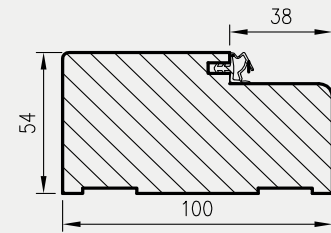

Przekrój ościeżnicy drewnianej p.poż do skrzydeł OLIMP