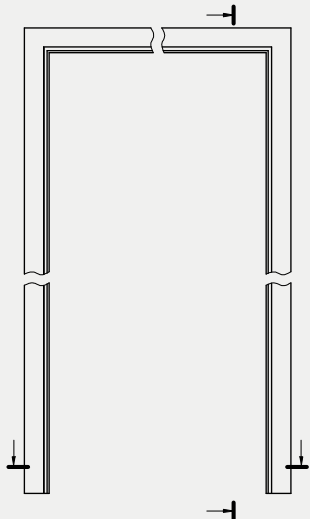

OŚCIEŻNICE STALOWE REGULOWANE

BEZPRZYLGOWE

Ościeżnice Stalowe Regulowane bezprzylgowe - wymiary