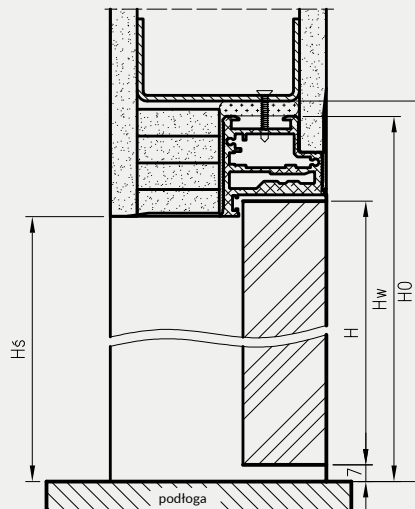

Przekrój pionowy drzwi Sara Eco 2 bezprzylgowe - otwierane na zewnątrz

norma	H	Hs	Hw	H0
202X	2020	2020	2068	2075
220X	2200	2200	2248	2255
240X	2400	2400	2448	2455

	S	A	C	D
"60"	620	605	701	710
"70"	720	705	801	810
"80"	820	805	901	910
"90"	920	905	1001	1010
"100"	1020	1005	1101	1110