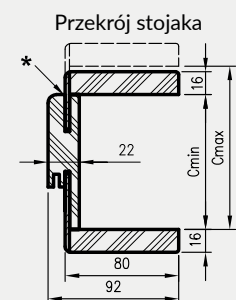

wymagana wysokość otworu w murze = 2079 mm

* Uwaga - ościeżnica 075-095 ma płytki wpust pod kątownik ruchomy, dla grubości muru 75-89 mm konieczne będzie samodzielne skrócenie kątownika ruchomego.

** - trzeci zawias, opcja za dopłatą