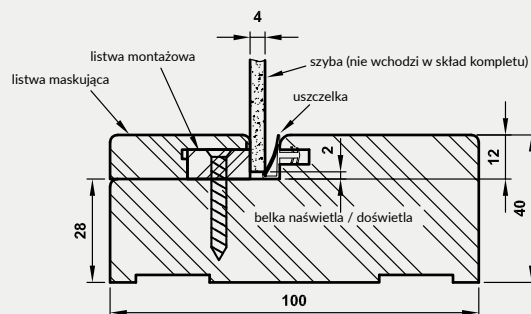

Rys. Przekrój naświetla / doświetla

Tabela wymiarów naświetli / doświetli

asortyment	wysokość całkowita	szerokość całkowita	długość obwodu
doświetle	2073 mm	Z	2*2073+2*Z
naświetle boczne	N	Z	2*N+2*Z
naświetle górne	N	B	2*N+2*B