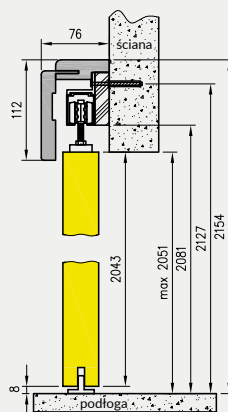

NS - przekrój pionowy