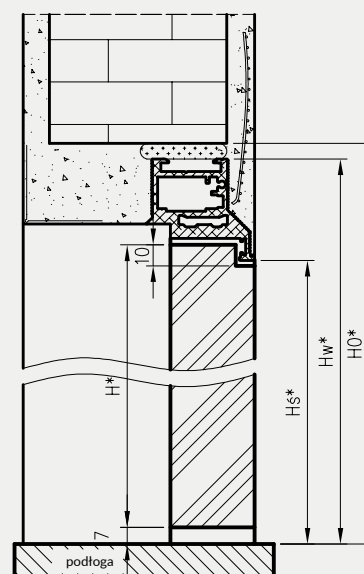

Przekrój pionowy drzwi Sara Eco 2 przylgowe - otwierane do wewnątrz

Wymiary wysokości drzwi przylgowych