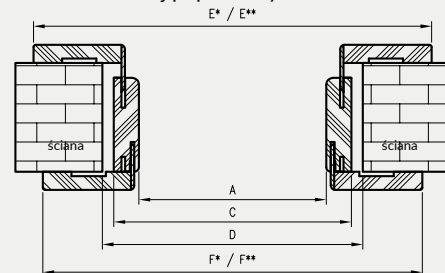

Przekrój poprzeczny TUN

UWAGA: Dla zapewnienia wysokiej jakości tuneli malowanych, przed lakierowaniem są one oklejone specjalnym materiałem stanowiącym jednolity podkład.

Tunel regulowany podwójny

symbol	120	130	140	150	160	170	180	190	200
A	1200	1300	1400	1500	1600	1700	1800	1900	2000
C	1244	1344	1444	1544	1644	1744	1844	1944	2044
D	1264	1364	1464	1564	1664	1764	1864	1964	2064
E*	1350	1450	1550	1650	1750	1850	1950	2050	2150
E**	1384	1484	1584	1684	1784	1884	1984	2084	2184
F*	1334	1434	1534	1634	1734	1834	1934	2034	2134
F**	1368	1468	1568	1668	1768	1868	1968	2068	2168

CENY TUNELU REGULOWANEGO

Grubość muru		TUN CPL z ką. T63, T80		TUN malowane z ką. T63, T80		TUN Cell i 3D z ką. T80, T63		TUN Finish z ką. T80 i T63	
Cmin	Cmax	netto	brutto	netto	brutto	netto	brutto	netto	brutto
62	82	413 zł	507,99 zł	605 zł	744,15 zł	409 zł	503,07 zł	346 zł	425,58 zł
82	102	433 zł	532,59 zł	630 zł	774,90 zł	422 zł	519,06 zł	361 zł	444,03 zł
107	127	448 zł	551,04 zł	654 zł	804,42 zł	438 zł	538,74 zł	373 zł	458,79 zł
127	147	468 zł	575,64 zł	673 zł	827,79 zł	457 zł	562,11 zł	381 zł	468,63 zł
147	167	478 zł	587,94 zł	696 zł	856,08 zł	470 zł	578,10 zł	392 zł	482,16 zł
167	187	498 zł	612,54 zł	719 zł	884,37 zł	487 zł	599,01 zł	407 zł	500,61 zł
187	207	516 zł	634,68 zł	742 zł	912,66 zł	502 zł	617,46 zł	418 zł	514,14 zł
207	227	531 zł	653,13 zł	765 zł	940,95 zł	521 zł	640,83 zł	431 zł	530,13 zł
227	247	546 zł	671,58 zł	785 zł	965,55 zł	534 zł	656,82 zł	444 zł	546,12 zł
247	267	560 zł	688,80 zł	804 zł	988,92 zł	550 zł	676,50 zł	455 zł	559,65 zł
267	287	581 zł	714,63 zł	830 zł	1020,90 zł	566 zł	696,18 zł	467 zł	574,41 zł
287	307	592 zł	728,16 zł	852 zł	1047,96 zł	583 zł	717,09 zł	479 zł	589,17 zł

Tunel regulowany pojedynczy

symbol	60	70	80	90	100
A	602	702	802	902	1002
C	646	746	846	946	1046
D	664	764	864	964	1064
E*	752	852	952	1052	1152
E**	786	886	986	1086	1186
F*	736	836	936	1036	1136
F**	770	870	970	1070	1170

D - wymagana szerokość otworu w murze
* dotyczy Tunelu Regulowanego z ką. T63
** dotyczy Tunelu Regulowanego z ką. T80

OPCJE ZA DOPŁATĄ

tunel do drzwi podwójnych: +30%