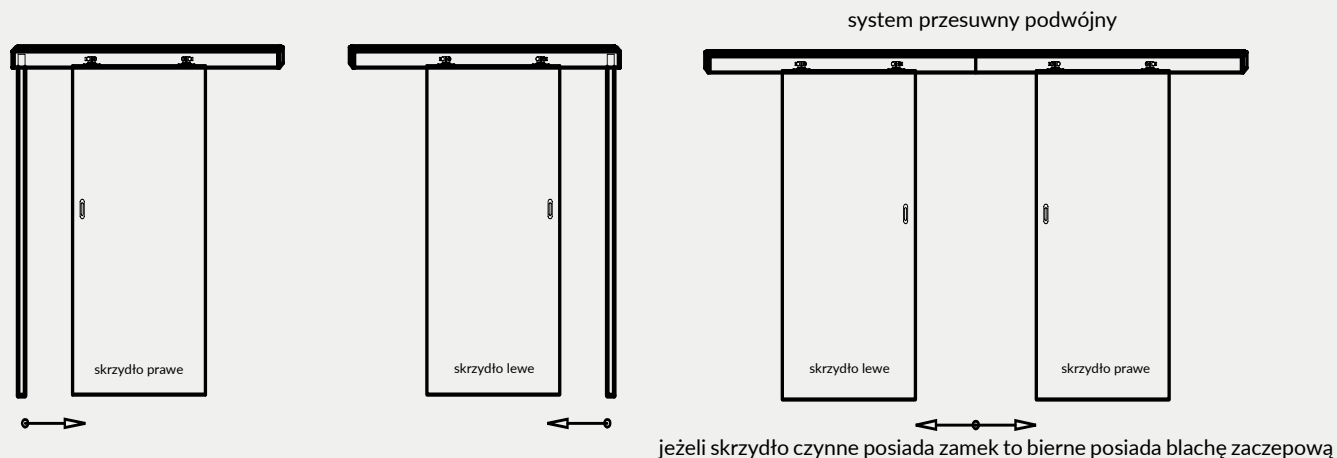

INFORMACJE TECHNICZNE

SKRZYDŁA BEZPRZYLGOWE-PRZESUWNE

Oferujemy skrzydła: prawe, lewe oraz centra (skrzydło bez zamka i uchwyty)

SKRZYDŁA BEZPRZYLGOWE POJEDYNCZE

Oferujemy skrzydła: prawe, lewe oraz centra