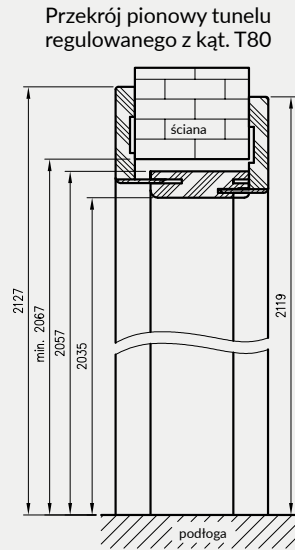

TUNEL REGULOWANY

Z KĄTOWNIKIEM T63, T80

Tunel regulowany to ozdobna zabudowa przejścia w murze. Może być stosowany jako samodzielne rozwiązanie lub jako integralna część systemu przesuwnej naściennych NT.

Tunel regulowany jest produktem wizualnie zbliżonym do ościeżnicy regulowanej, z kilkoma różnicami:

- » brak możliwości zamontowania zawiasów
- » brak blachy zaczepowej
- » brak frezowania pod uszczelkę różna wysokość i rozpiętość kątowników przednich i tylnych (wartość E i F w tabelach)