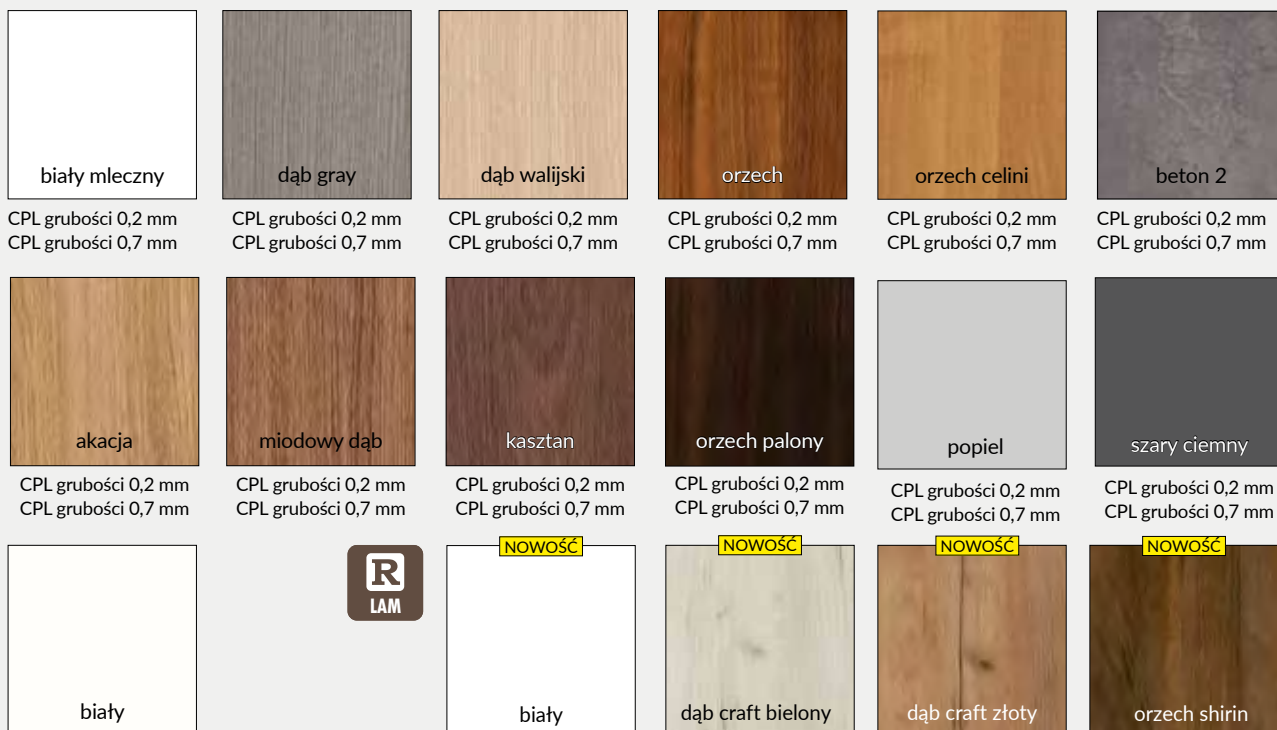

W0118
CPL grubości 0,15 mm
CPL grubości 0,7 mm