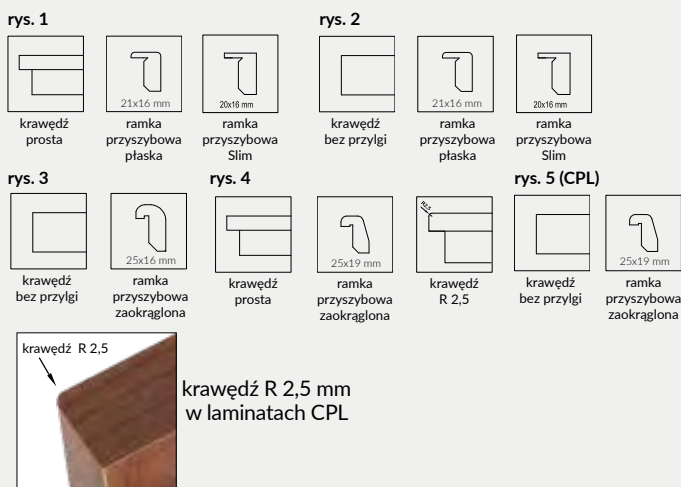

SKRZYDŁO BEZPRZYLGOWE ROZWIERNIE (dopłata 74 zł netto)

- » krawędź bez przylgi, ramka przyszybowa płaska **rys. 2** w dekorze skrzydła lub czarna Slim
- » gniazda pod 2 zawiasy wpuszczane Estetic 80 (zawiasy stanowią wyposażenie ościeżnicy)
- » zamek magnetyczny na klucz zwykły, blokadę łazienkową, wkładkę patentową lub zamek oszczędnościowy
- » krawędź bez przylgi, ramka przyszybowa zaokrąglona (w laminacie CPL) **rys. 5**

SKRZYDŁO PRZESUWNE

- » krawędź bez przylgi oraz do wyboru: ramka przyszybowa płaska w dekorze skrzydła lub czarna Slim, **rys. 2** lub ramka przyszybowa zaokrąglona **rys. 3**
- » gniazdo pod zamek hakowy i/lub uchwyty
- » krawędź bez przylgi, ramka przyszybowa zaokrąglona (w laminacie CPL) **rys. 5**

OPCJE ZA DOPŁATĄ

- » szyba dekoracyjna MAT DRE, DECORMAT BRĄZ, DECORMAT GRAFIT (dotyczy skrzydła)
  DECO 10, 20, 30 27 zł | **33,21 zł**
- » szyba mleczna VSG 22.1 zespolona bezpieczna
  DECO 10, 20, 30 80 zł | **98,40 zł**
- » wypełnienie płyta wiórowa otworowa 112 zł | **137,76 zł**
- » skrzydła bezprzylgowe rozwierne 74 zł | **91,02 zł**
- » skrzydła „90” i „100” 25 zł | **30,75 zł**
- » podcięcie wentylacyjne 27 zł | **33,21 zł**
- » kratka wentylacyjna tworzywowa 26 zł | **31,98 zł**
- » kratka wentylacyjna aluminiowa 109 zł | **134,07 zł**
- » listwa przymykowa drzwi dwuskrzydłowych bezprzylgowych 25 zł | **30,75 zł**
- » drzwi dwuskrzydłowe cena skrzydła x 2
- » **UWAGA:** trzeci zawias Estetic 80 do drzwi bezprzylgowych (dopłata doliczana jest do ceny ościeżnicy) 120 zł | **147,60 zł**