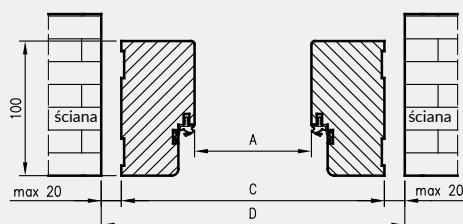

KONSTRUKCJA

Ościeżnica OD ATHOS wykonana jest z klejonego drewna sosnowego, od strony ekspozycyjnej pokryta laminatem CPL O, 15-0,2 mm. Belki ościeżnicy, o stałej szerokości 100mm, docięte są pod kątem 90°.

W kanale, wyfrezowanym we wrębie belek, wklejona jest uszczelka pęczniająca o właściwościach przeciwpożarowych.

ZASTOSOWANIE

Ościeżnice OD ATHOS dedykowane są do drzwi Athos, wraz z którymi, zamontowane zgodnie z Krajową Oceną Techniczną nr 2018/0633 stanowią przegrodę o odporności ogniowej EI₁ 30. Ponadto, wyposażone w próg stały spełniają kryteria izolacyjności akustycznej zgodnie z klasą Rw = 37 dB, a w konfiguracji z uszczelką opadającą, bez progu stałego, Rw = 32 dB

ZAWARTOŚĆ KOMPLETU

- » Belki główne (nadproże, stojak zaczepowy z zamontowanym zaczepem zamka głównego oraz stojak zawiasowy z otworowaniem pod jarzma i zawiasy trójdzielne oraz zamontowanymi gniazdami bolców antywyważeniowych), uszczelka przylgowa, trzy zawiasy (część środkowa zawiasu trójdzielnego)+ 3 jarzma zawiasowe, komplet elementów przeznaczonych do zmontowania ościeżnicy według dołączonej instrukcji.

Ościeżnice pakowane są w opakowania kartonowe.

Asortyment ościeżnic drewnianych:

- » OD ATHOS - do drzwi Athos z progiem stałym
- » OD ATHOS UO - do drzwi Athos z uszczelką opadającą

Wymiary OD do drzwi Athos