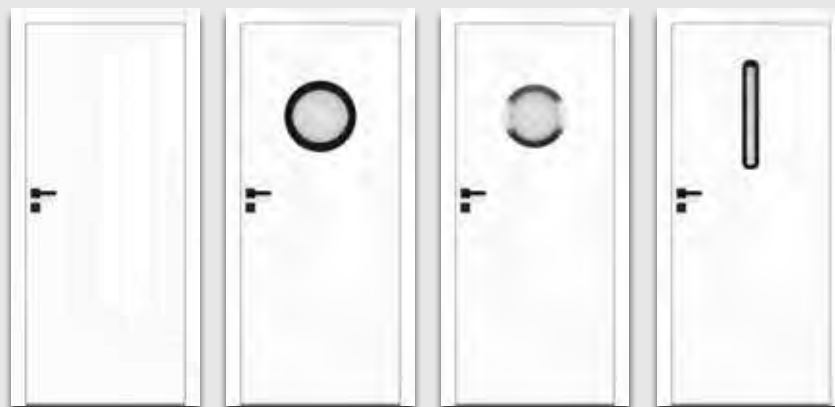

W STANDARDZIE LAKIER POŁYSK

- » płaszczyzna skrzydła oklejona materiałem podkładowym i polakierowana
- » lakier połyskowy
- » rama z płyty MDF
- » wypełnienie płyta wiórowo otworowa
- » szyba MAT DRE gr.4 mm

W STANDARDZIE LAKIER MAT

- » płaszczyzna skrzydła oklejona materiałem podkładowym i polakierowana
- » lakier matowy
- » rama z płyty MDF
- » wypełnienie „plaster miodu”
- » szyba MAT DRE gr.4 mm

SKRZYDŁO BEZPRZYLGOWE ROZWIERNIE

- » krawędź bez przyłgi w kolorze białym lub czarnym rys. 1
- » gniazda pod 2 zawiasy wpuszczane Estetic 80 kolor zawiasów biały lub czarny (zawiasy stanowią wyposażenie ościeżnicy)
- » zamek magnetyczny na klucz zwykły, blokadę łazienkową, wkładkę patentową lub zamek oszczędnościowy w kolorze białym lub czarnym

OŚCIEŻNICE

- » do skrzydeł z kolekcji CLARO polecamy ościeżnice lakierowane w technologii DRE-PRINT białe, czarne lub w folii DRE-CELL czarna mat 2

OPCJE BEZ DOPŁATY

- » otwory pod tuleje wentylacyjne
- » szyby DECORMAT BRAZ, DECORMAT GRAFIT i szyba przezroczysta

OPCJE ZA DOPŁATĄ

- » skrzydła „100” 55 zł | 67,65 zł
- » podcięcie wentylacyjne 27 zł | 33,21 zł
- » wypełnienie płyta wiórowa otworowa w skrzydłach lakierowanych mat 112 zł | 137,76 zł
- » **UWAGA:** trzeci zawias Estetic 80 do drzwi bezprzylgowych (dopłata doliczana jest do ceny ościeżnicy) 120 zł | 147,60 zł
- » kratka wentylacyjna aluminiowa 109 zł | 134,07 zł

M 1 - CLARO

M 2 - CLARO

M 3 - CLARO

M 4 - CLARO

Opcje modelowe do wyboru:

- M1 - pełne skrzydło, brak szklenia
- M2 - bulaj MDF w folii czarna mat
- M3 - bulaj metalowy (szyba matowa lub przezroczysta)
- M4 - ramka MDF w folii czarna mat

BULAJ metalowy M3 - w kolorze stali lub czarny. Dostępna wyłącznie szyba matowa lub przezroczysta.

Szerokość skrzydeł: jednoskrzydłowe „60”÷„100”.

Informacje techniczne: ościeżnice: str. 136, akcesoria: str. 153-159 i 169, skrzydła drzwiowe: str. 170-178.