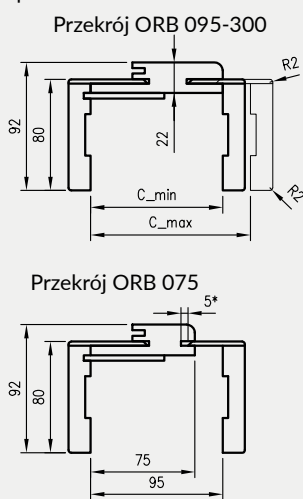

Ościeżnica regulowana bezprzylgowa z zawiasami płytkowymi ma zastosowanie do kolekcji Sigma w okleinach czarna mat 2, lam_biała, lam_dąb craft bielony

ZAWARTOŚĆ KOMPLETU

Belka główna (element poziomy i dwa pionowe) wraz z szerokim kątownikiem (80 mm) o małych promieniach zaokrąglenia profilu przekroju poprzecznego (R2), uszczelka drzwiowa, zestaw zawiasów, komplet elementów przeznaczonych do zmontowania ościeżnicy wg dołączonej instrukcji. Ościeżnice pakowane są w opakowania kartonowe.