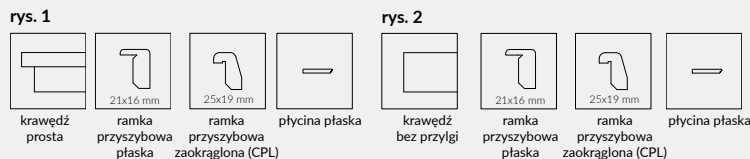

UWAGA: Odpowiedniki kolorów: W0118 - BIAŁY

UWAGA: W skrzydłach przylgowych oklejonych laminatami CPL możliwy wybór skrzydła z krawędzią o promieniu R=2,5 mm.

UWAGA: Zmienne wysokości występują w całej kolekcji PLUS. Skrzydła w zależności od wybranego wariantu posiadają wysokość 1983 mm, 2043 mm, 2110 mm lub 2240 mm - dedykowane są do ościeżnic przylgowych z trzema zawiasami, w odpowiednich wariantach wysokości.

OPCJE ZA DOPŁATĄ

- » szyba dekoracyjna MAT DRE, DECORMAT BRĄZ, DECORMAT GRAFIT (dotyczy skrzydła)
  - PLUS 20 27 zł | 33,21 zł
  - PLUS 40, 50, 60, 70, 80 55 zł | 67,65 zł
  - PLUS 30 87 zł | 107,01 zł
- » szyba mleczna VSG 22.1 zespolona bezpieczna str. 77
- » wypełnienie:
  - plyta wiórowa otworowa (1983 i 2043) 112 zł | 137,76 zł
  - plyta wiórowa otworowa (2110 i 2240) 145 zł | 178,35 zł
- » skrzydła „90” i „100” (1983 i 2043) 25 zł | 30,75 zł
- » skrzydła „90” i „100” (2110 i 2240) 49 zł | 60,27 zł
- » skrzydła bezprzylgowe rozwierne 74 zł | 91,02 zł
- » podcięcie wentylacyjne 27 zł | 33,21 zł
- » kratka wentylacyjna tworzywowa 26 zł | 31,98 zł
- » kratka wentylacyjna aluminiowa 109 zł | 134,07 zł
- » listwa przymykowa drzwi dwuskrzydłowych bezprzylgowych 25 zł | 30,75 zł
- » drzwi dwuskrzydłowe cena skrzydła x 2
- » **UWAGA:** trzeci zawias Estetic 80 do drzwi bezprzylgowych (dopłata doliczana jest do ceny ościeżnicy) 120 zł | 147,60 zł

UWAGA: kolekcja PLUS 10-80 oklejona laminatem CPL w standardowej wysokości dostępna jest w wersji przesuwnej.

198 PLUS 30

standardowa wysokość

211 PLUS 30

224 PLUS 30