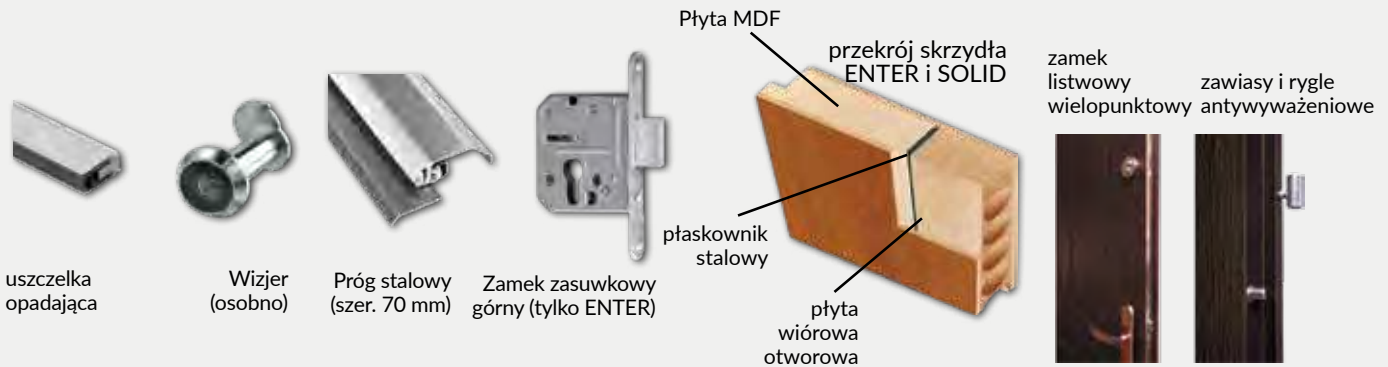

UWAGA: Modele ENTER 21-23 i SOLID 21-23 - skrzydła w laminatach CPL w standardzie z krawędzią z promieniem R 2,5 mm.

krawędź R 2,5 mm w laminatach CPL

** W modelach 21-23 wykonane są wstawki o szerokości 8 mm umiejscowione w jednej płaszczyźnie z powierzchnią drzwi z obu stron