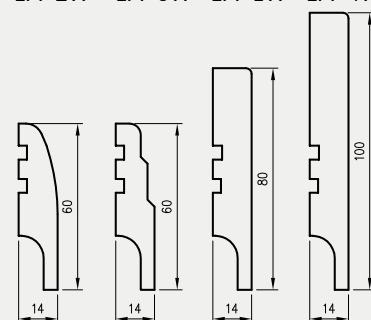

ĆWIERCWAŁKI

Ćwiercwałek służy do maskowania kąтового połączenia ściany i ościeżnicy. Jednostką handlową jest sztuka.

Ceny ćwiercwałków

MODEL	cena netto	cena brutto
ćwiercwałek	15 zł	18,45 zł
ćwiercwałek SOFT	15 zł	18,45 zł
ćwiercwałek malowany	36 zł	44,28 zł
ćwiercwałek malowany SOFT	36 zł	44,28 zł

LPP 2W LPP 3W LPP 1W LPP 4W