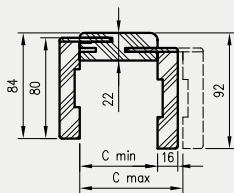

Przekrój TUN z ką. T80

Przekrój TUN z ką. T63