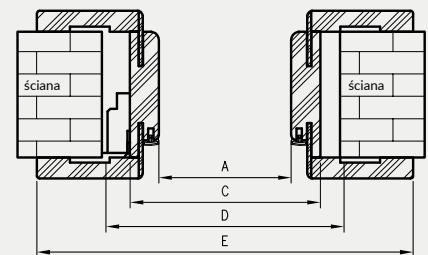

Przekrój poziomy OR