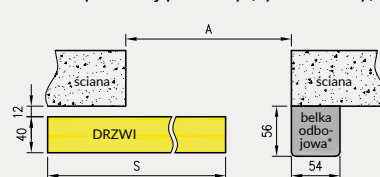

NS - przekrój poziomy (system lewy)