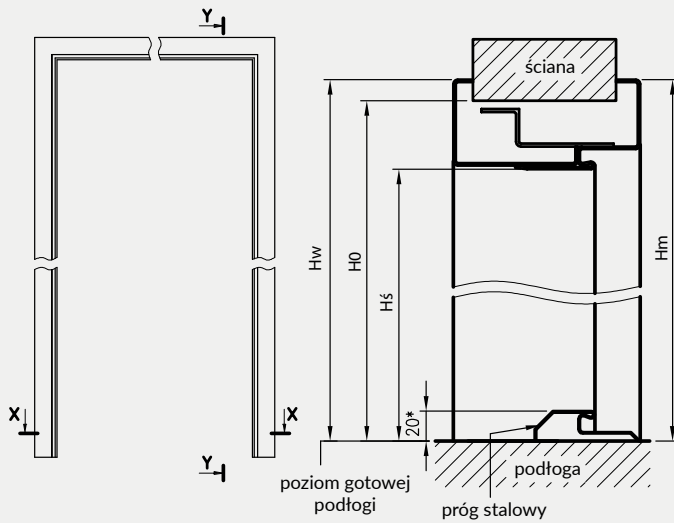

OŚCIEŻNICE STALOWE REGULOWANE PRZYLGOWE

Ościeżnice Stalowe Regulowane przylgowe - wymiary

* - przy zastosowaniu progu stalowego - faktyczna wysokość w świetle przejścia zmniejszy się o 20mm od podanej