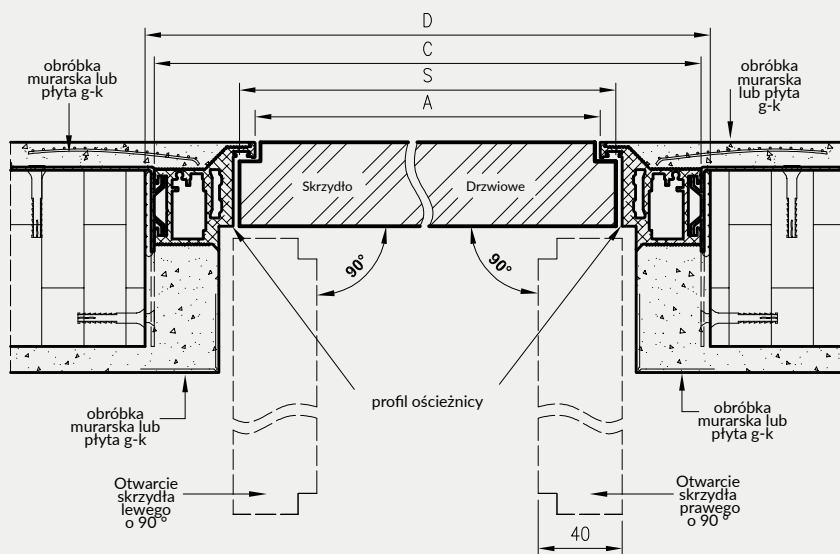

PRZYLGOWE - OTWIERANE DO WEWNĄTRZ W NORMIE 202X, 220X, 240X

Przekrój poprzeczny drzwi Sara Eco2 przylgowe - otwierane do wewnątrz