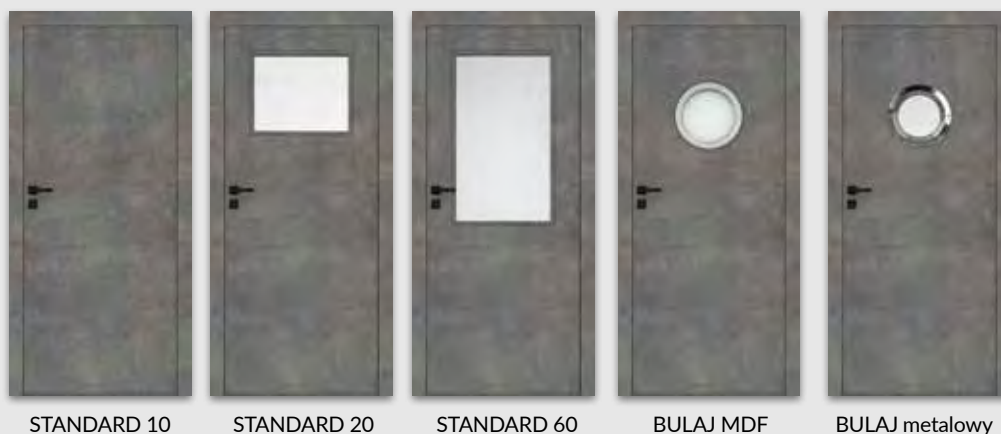

UWAGA: Odpowiedniki kolorów: W0118 - BIAŁY

OPCJE ZA DOPŁATĄ

- » szyba dekoracyjna MAT DRE, DECORMAT BRĄZ, DECORMAT GRAFIT (dotyczy skrzydła)
- STANDARD 20, BULAJ MDF 27 zł | **33,21 zł**
- STANDARD 60 55 zł | **67,65 zł**
- » szyba mleczna VSG 22.1 zespolona bezpieczna
- STANDARD 20 80 zł | **98,40 zł**
- STANDARD 60 173 zł | **212,79 zł**
- BULAJ MDF 40 zł | **49,20 zł**
- » wypełnienie płyta wiórowa otworowa 112 zł | **137,76 zł**
- » skrzydła „100” 25 zł | **30,75 zł**
- » skrzydła „110” (tylko STANDARD 10) 49 zł | **60,27 zł**
- » skrzydła bezprzylgowe rozwiernie 74 zł | **91,02 zł**
- » zamek zasuwkowy górny (tylko STANDARD 10) z płytą wiórową otworową i ościeżnicą prostą 21 zł | **25,83 zł**
- » kratka wentylacyjna tworzywowa 26 zł | **31,98 zł**
- » kratka wentylacyjna aluminiowa 109 zł | **134,07 zł**
- » listwa przymykowa drzwi dwuskrzydłowych bezprzylgowych 25 zł | **30,75 zł**
- » podcięcie wentylacyjne 27 zł | **33,21 zł**
- » drzwi dwuskrzydłowe cena skrzydła x 2
- » Istnieje możliwość zakupu samego bulaja metalowego w kolorze czarnym lub stalowym w cenie 485 zł | **596,55 zł**
- » **UWAGA:** trzeci zawias Estetic 80 do drzwi bezprzylgowych (dopłata doliczana jest do ceny ościeżnicy) 120 zł | **147,60 zł**

Laminat CPL 0,7 mm jest również dostępny w modelach Standard CPL 20, 60, bulaj MDF, bulaj metalowy - w celu złożenia zamówienia prosimy o kontakt z Działem Obsługi Klienta.

krawędź prosta

ramka przyszybowa zaokrąglona

krawędź R 2,5

krawędź bez przyłgi

STANDARD 10

STANDARD 20

STANDARD 60

BULAJ MDF

BULAJ metalowy

Bulaj metalowy lub metalowy czarny (szyba matowa lub przezroczysta)

Laminat CPL gr. 1

Laminat CPL gr. 2