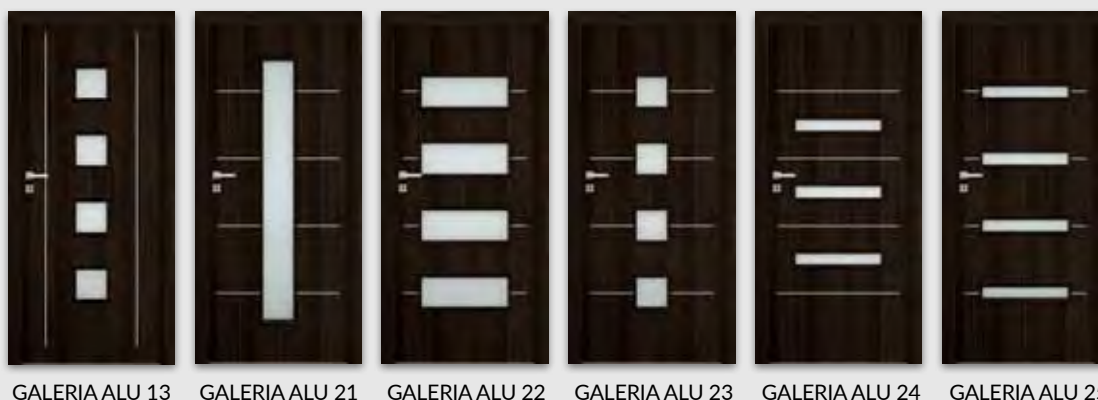

SKRZYDŁO BEZPRZYLGOWE ROZWIERNE (dopłata 74 zł netto)

- » krawędź bez przylgi, ramka przyszybowa płaska **rys. 2**
- » gniazda pod 2 zawiasy wpuszczane Estetic 80 (zawiasy stanowią wyposażenie ościeżnicy)
- » zamek magnetyczny na klucz zwykły, blokadę łazienkową, wkładkę patentową lub zamek oszczędnościowy

OPCJE ZA DOPLATĄ

- » szyba dekoracyjna MAT DRE, DECORMAT BRĄZ, DECORMAT GRAFIT (dotyczy skrzydła)
 - GALERIA ALU 11, 13, 23 14 zł | 17,22 zł
 - GALERIA ALU 21 27 zł | 33,21 zł
 - GALERIA ALU 24, 25 55 zł | 67,65 zł
 - GALERIA ALU 12, 22 87 zł | 107,01 zł
- » szyba mleczna VSG 22.1 zespolona bezpieczna
 - GALERIA ALU 11 40 zł | 49,20 zł
 - GALERIA ALU 13, 23 55 zł | 67,65 zł
 - GALERIA ALU 21 80 zł | 98,40 zł
 - GALERIA ALU 24 55 zł | 67,65 zł
 - GALERIA ALU 25 61 zł | 75,03 zł
 - GALERIA ALU 12 141 zł | 173,43 zł
 - GALERIA ALU 22 148 zł | 182,04 zł
- » skrzydła bezprzylgowe rozwiernie
 - » skrzydła „90° i „100° 25 zł | 30,75 zł
 - » podcięcie wentylacyjne 27 zł | 33,21 zł
 - » kratka wentylacyjna tworzywowa 26 zł | 31,98 zł
 - » kratka wentylacyjna aluminiowa 109 zł | 134,07 zł
- » listwa przymykowa drzwi dwuskrzydłowych bezprzylgowych 25 zł | 30,75 zł
- » drzwi dwuskrzydłowe cena skrzydła x 2
- » **UWAGA:** trzeci zawias Estetic 80 do drzwi bezprzylgowych (dopłata doliczana jest do ceny ościeżnicy) 120 zł | 147,60 zł