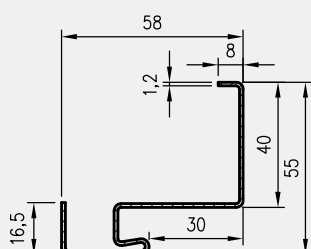

Profil ościenicy OSMK