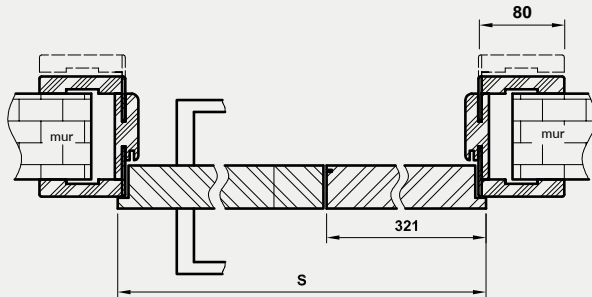

System drzwi składanych charakteryzuje się tym, że podczas otwierania drzwi, skrzydła składają się do pozycji równoległej względem siebie. System drzwi składanych obejmuje:

- » skrzydło składające się z dwóch części połączonych ze sobą za pomocą 3 zawiasów wpuszczanych (ceny skrzydeł w tabeli na poprzedniej stronie)
- » ościeżnicę regulowaną do drzwi składanych (ceny w tabeli na dole strony)

W STANDARDZIE

- » rama z drewna iglastego
- » wypełnienie „plaster miodu”
- » krawędź prosta **rys. 1**
- » zamek zasuwkowy na klucz zwykły, blokadę łazienkową, wkładkę patentową lub zamek oszczędnościowy
- » 3 zawiasy wpuszczane ISTAR między częściami skrzydła

OPCJE ZA DOPLATĄ

- » wypełnienie płyta wiórowa otworowa 112 zł | 137,76 zł
- » skrzydła „90” i „100” 25 zł | 30,75 zł

Przekrój poprzeczny drzwi składanych w pozycji zamkniętej (drzwi prawe, drzwi lewe to lustrzane odbicie)

Tab. Wymiary