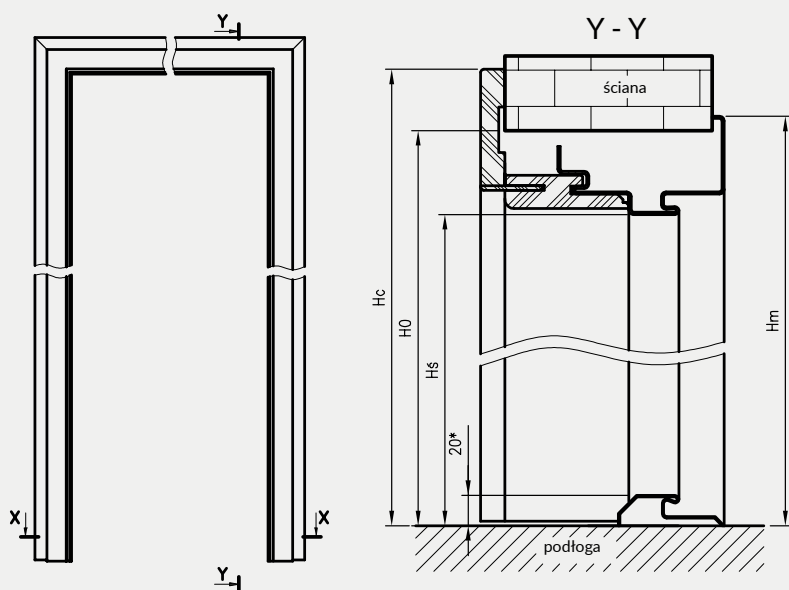

Wymiary szerokości ościeżnic

OŚCIEŻNICE STALOWE HYBRYDOWE PRZYLGOWE

Ościeżnice Stalowe Hybrydowe przylgowe - wymiary

rodzaj ościeżnicy.	H0	Hs	Hm	Hc
OSH STAND	2083	2027,5*	2092,5	2124
OSH ENTER				
OSH SOLID RC2				
OSH SZKLANE	2089	2033,5	2098,5	2130
OSH ATHOS	2085	2029,5*	2094,5	2126
OSH FORCA				
OSH OLIMP	2081	2025,5	2090	2122

H0 - wysokość otworu montażowego

Hs - wysokość w świetle przejścia w ościeżnicy

* - przy zastosowaniu progu stalowego - faktyczna wysokość w świetle przejścia zmniejszy się o 20mm od podanej