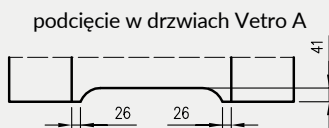

PODCIĘCIA WENTYLACYJNE