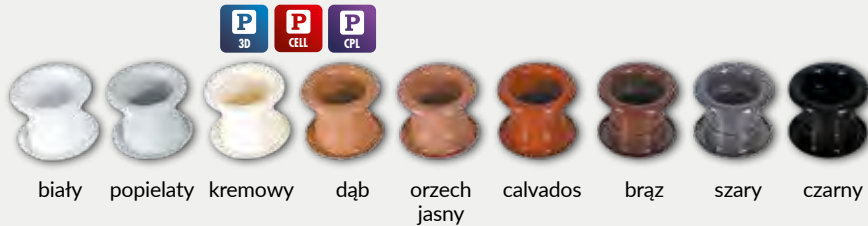

AKCESORIA WENTYLACYJNE I INNE

TULEJE WENTYLACYJNE DO DRZWI PŁYTOWYCH

Istnieje możliwość zakupu kompletu (5 szt.) tulei wentylacyjnych. DRE-Cell Decor, folia 3D, laminat CPL.

Ceny tulei

kolekcja	cena netto	cena brutto
DRE-Cell, folia 3D, laminat CPL	16 zł	19,68 zł

Cena za komplet 5 szt.

biały popielaty kremowy dąb orzech jasny calvados brąz szary czarny

TULEJE WENTYLACYJNE DO DRZWI RAMOWYCH

Do drzwi ramowych, poza VETRO, stosujemy tuleje tworzywowe (3 tuleje do drzwi „60”, 4 tuleje do drzwi „70”, 5 tulei do drzwi „80”-„100”)