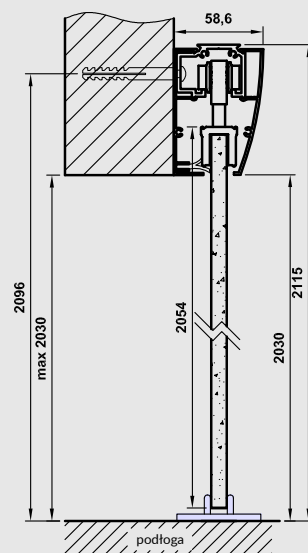

A - A przekrój pionowy systemu Spazio TO