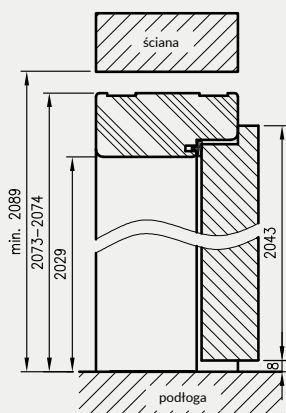

Przekrój pionowy OP do drzwi przylgowych