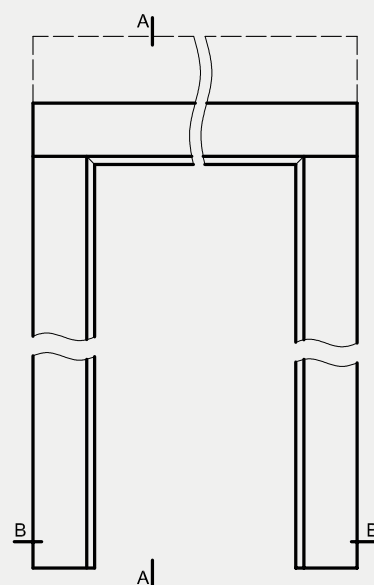

wymagana wysokość otworu w murze = 2079 mm

* Uwaga - ościeżnica 075-095 ma płytki wpust pod kątownik ruchomy, dla grubości muru 75-89 mm konieczne będzie samodzielne skrócenie kątownika ruchomego.

** - trzeci zawias, opcja za dopłatą