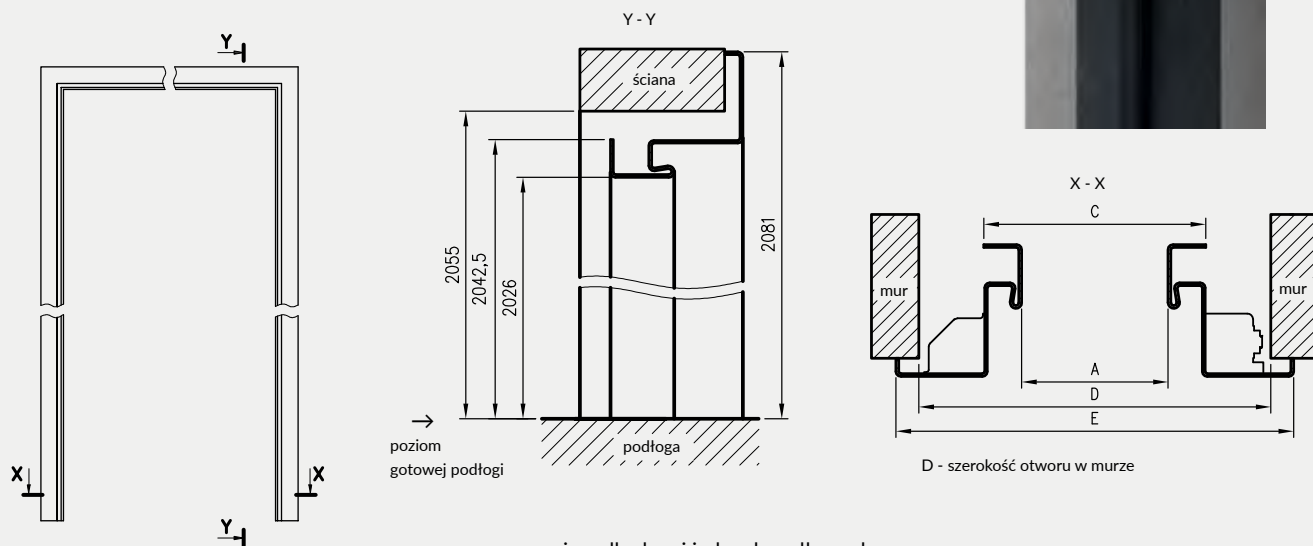

OŚCIEŻNICE STALOWE MAŁE KĄTOWE

KONSTRUKCJA:

Ościeżnice stalowe wykonane są z blachy stalowej niskowęglowej o grubości 1,2 mm, zabezpieczonej lakierową, organiczną powłoką ochronną. Ościeżnica składa się z dwóch stojaków: zaczepowego i zawiasowego oraz nadproża, połączonych ze sobą na stałe metodą spawania. Stojaki zawiasowe wyposażone są w gniazda zawiasowe (2-3 szt.), natomiast stojaki zaczepowe posiadają wycięcia pod język i zasuwki zamka dedykowanego skrzydła drzwiowego (zestaw zawiera uszczelkę przymykową).

ZASTOSOWANIE

OSMK_STAND – ościeżnica przeznaczona do drzwi wewnętrzlokalowych przylgowych

wymiary dla drzwi jednoskrzydłowych

symbol szer.	A	C	D	E
"60"	600	633	690	710
"70"	700	733	790	810
"80"	800	833	890	910
"90"	900	933	990	1010
"90E"	904	937	994	1014
"100"	1000	1033	1090	1110