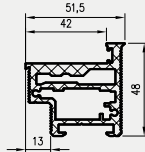

Profil do drzwi bezprzylgowych otwieranych na zewnątrz