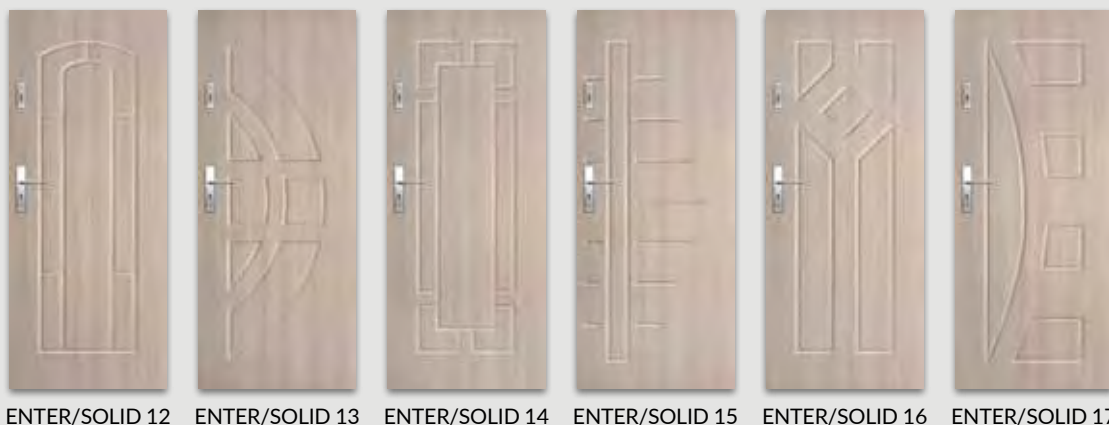

- » rama z płyty MDF wzmocniona dwoma płaskownikami stalowymi
- » wypełnienie płyta wiórowa otworowa
- » płyta zewnętrzna HDF płaska bądź z frezem dekoracyjnym.
- » 3 zawiasy wkręcane koloru srebrnego
- » krawędź prosta rys. 1 lub krawędź R 2,5 mm (w laminatach CPL) rys. 2

SKRZYDŁO PRZYLGOWE ENTER:

- » zamek zasuwkowy dolny na wkładkę patentową
- » zamek zasuwkowy górny na wkładkę patentową
- » Drzwi dostępne w wymiarze inwestycyjnym „90E” (światło przejścia w ościeżnicy ze skrzydłem otwartym pod kątem 90 stopni=900 mm)

SKRZYDŁO PRZYLGOWE SOLID

- » zamek listwowy wielopunktowy
- » zawiasy wzmocnione ryglami antywyważeniowymi
- » Drzwi dostępne w wymiarze inwestycyjnym „90E” (światło przejścia w ościeżnicy ze skrzydłem otwartym pod kątem 90 stopni=900 mm)

ZASTOSOWANIE

Drzwi ENTER i SOLID mają zastosowanie jako drzwi wewnętrzne wejściowe w budownictwie mieszkaniowym i użyteczności publicznej.

Zalecamy do skrzydeł kolekcji ENTER/SOLID ościeżnicę prostą ENTER/SOLID lub ościeżnicę stalową.

KONSTRUKCJA

Rama skrzydła wykonana z płyty MDF dodatkowo wzmocniona dwoma płaskownikami stalowymi. Wypełnienie – płyta wiórowa otworowa. Drzwi mają podwyższoną izolacyjność akustyczną (Rw=32dB), pod warunkiem zastosowania progów lub uszczelki opadającej. Płyta zewnętrzna HDF uszlachetniona okleiną DRE-Cell Decor - wykończenie płaskie bądź z frezem dekoracyjnym.

ENTER/SOLID 18 ENTER/SOLID 19* ENTER/SOLID 20* ENTER/SOLID 21** ENTER/SOLID 22** ENTER/SOLID 23**

* W modelach 19 i 20 okładzina sklejana jest w pasy o zmiennym ułożeniu.