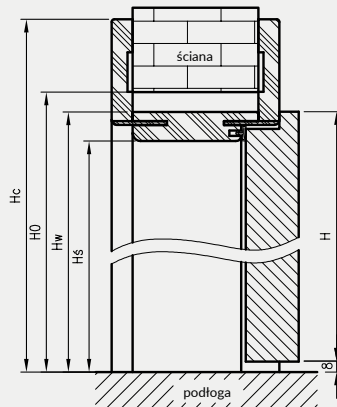

ZAWARTOŚĆ KOMPLETU

Belka główna (element poziomy i dwa pionowe wraz z elementami maskującymi), uszczelka drzwiowa, zestaw zawiasów, komplet elementów przeznaczonych do zmontowania ościeżnicy wg dołączonej instrukcji. Ościeżnice pakowane są w opakowania kartonowe.

Wszystkie ościeżnice przylgowe w 3 dodatkowych opcjach wysokości powinny być wyposażone w 3 zawiasy.

Przekrój pionowy OR