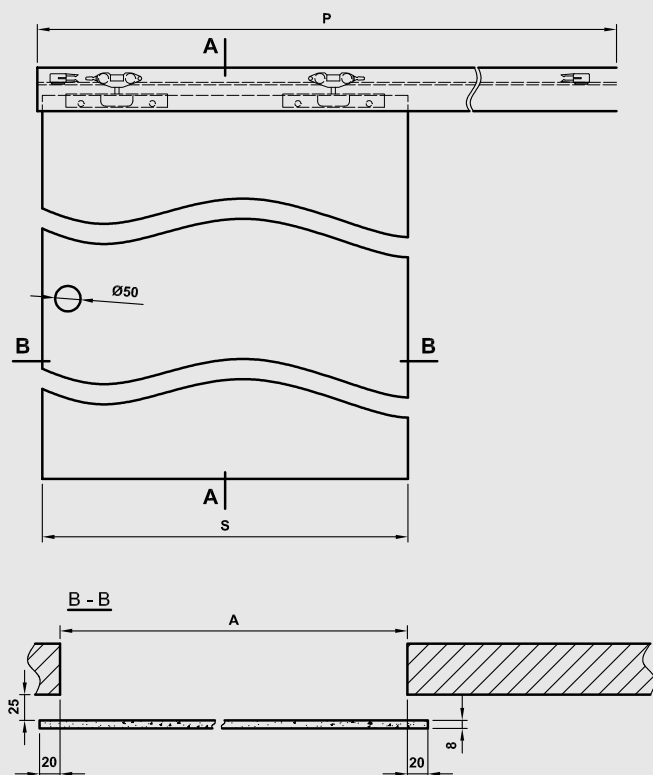

uchwyt muszelnkowy
(stal nierdzewna)

UWAGA: Brak możliwości wykonania opcji wentylacyjnych.

skrzydła szklane przesuwne

A - A przekrój pionowy systemu Spazio TP

A - A przekrój pionowy systemu Spazio TO

Tab. Wymiary