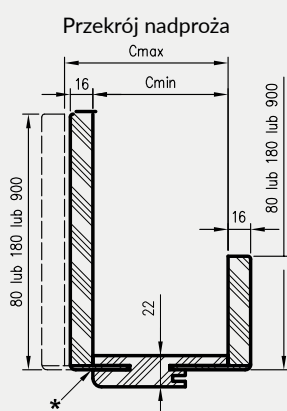

wymagana wysokość otworu w murze = 2079 mm

* Uwaga - ościeżnica 075-095 ma płytki wpust pod kątownik ruchomy, dla grubości muru 75-89 mm konieczne będzie samodzielne skrócenie kątownika ruchomego.

** - trzeci zawias, opcja za dopłatą