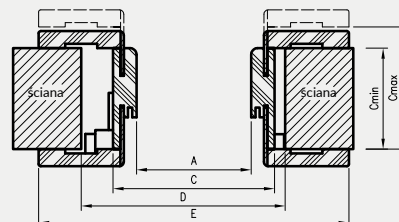

Przekrój poziomy ORB

D - wymagana szerokość otworu w murze

* Ościeżnica 075-095 ma odmienny przekrój, dla grubości muru 75-89 mm konieczne będzie samodzielne skrócenie pióra kątownika ruchomego.

CENY OŚCIEŻNIC REGULOWANYCH BEZPRZYLGOWYCH

Cmin	Cmax	DRE-CELL		DRE-3D		DRE-CPL		KOLEKCJA GRAFI, CLARO, LUX, WOOD		KOLEKCJA SIGMA zawiasy płytkowe	
		netto	brutto	netto	brutto	netto	brutto	netto	brutto	netto	brutto
75	95	786 zł	966,78 zł	1060 zł	1303,80 zł	804 zł	988,92 zł	1179 zł	1450,17 zł	509 zł	626,07 zł
95	115	801 zł	985,23 zł	1082 zł	1330,86 zł	822 zł	1011,06 zł	1202 zł	1478,46 zł	522 zł	642,06 zł
120	140	812 zł	998,76 zł	1103 zł	1356,69 zł	835 zł	1027,05 zł	1225 zł	1506,75 zł	538 zł	661,74 zł
140	160	827 zł	1017,21 zł	1122 zł	1380,06 zł	851 zł	1046,73 zł	1248 zł	1535,04 zł	557 zł	685,11 zł
160	180	840 zł	1033,20 zł	1143 zł	1405,89 zł	863 zł	1061,49 zł	1271 zł	1563,33 zł	570 zł	701,10 zł
180	200	856 zł	1052,88 zł	1162 zł	1429,26 zł	881 zł	1083,63 zł	1293 zł	1590,39 zł	587 zł	722,01 zł
200	220	869 zł	1068,87 zł	1183 zł	1455,09 zł	895 zł	1100,85 zł	1315 zł	1617,45 zł	602 zł	740,46 zł
220	240	882 zł	1084,86 zł	1204 zł	1480,92 zł	908 zł	1116,84 zł	1339 zł	1646,97 zł	621 zł	763,83 zł
240	260	895 zł	1100,85 zł	1223 zł	1504,29 zł	921 zł	1132,83 zł	1361 zł	1674,03 zł	634 zł	779,82 zł
260	280	908 zł	1116,84 zł	1239 zł	1523,97 zł	936 zł	1151,28 zł	1384 zł	1702,32 zł	650 zł	799,50 zł
280	300	921 zł	1132,83 zł	1259 zł	1548,57 zł	951 zł	1169,73 zł	1403 zł	1725,69 zł	666 zł	819,18 zł
300	320	936 zł	1151,28 zł	1283 zł	1578,09 zł	962 zł	1183,26 zł	1426 zł	1753,98 zł	683 zł	840,09 zł

Ceny zawierają 2 zawiasy z płytkami mocującymi.

» Cena ościeżnicy do drzwi dwuskrzydłowych: +50% (w przypadku użycia 3 zawiasów Estetic 80 dopłata dodatkowa 242 zł | 297,66 zł)

» Dopłata za trzeci zawias Estetic 80 120 zł | 147,60 zł

» Cena ościeżnicy do drzwi dwuskrzydłowych: +50% (w przypadku użycia 3 zawiasów płytkowych dopłata dodatkowa 90 zł | 110,70 zł)

» Dopłata za trzeci zawias płytkowy 45 zł | 55,35 zł

» Dopłata za kąt łączenia 90° w kolorze biała mat, czarna mat 2, biały lakier akrylowy UV, sosna biała, dąb piaskowy, dąb polski 3D, biały lakier, czarny lakier i dekory z kolekcji LUX i WOOD

108 zł | 132,84 zł