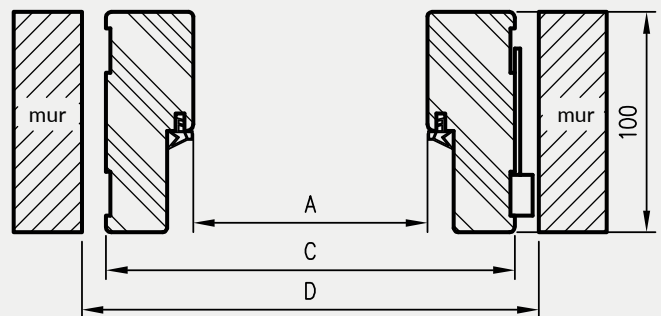

KONSTRUKCJA

Ościeznica prosta bezprzylgowa wykonana jest z wysokogatunkowych płyt drewnopochodnych i oklejona jest ekologiczną, drewnopodobną folią dekoracyjną DRE-Cell, folią 3D, laminatem CPL 0,15 - 0,2 mm lub malowane.
Ościeznica posiada stałą szerokość 100 mm.

ZASTOSOWANIE

Ościeznica prosta bezprzylgowa ma zastosowanie do wszystkich kolekcji DRE w wersji bezprzylgowej rozwiernej.

ZAWARTOŚĆ KOMPLETU

Belka główna (element poziomy i dwa pionowe), uszczelka drzwiowa, zestaw zawiasów, komplet elementów przeznaczonych do zmontowania ościeznicy wg dołączonej instrukcji. Ościeżnice pakowane są w opakowania kartonowe.

wymagana wysokość otworu w murze 2097 mm

D - wymagana szerokość otworu w murze

do drzwi jednoskrzydłowych

	A	C	D
„60”	627	707	730
„70”	727	807	830
„80”	827	907	930
„90”	927	1007	1030
„100”	1027	1107	1130

do drzwi dwuskrzydłowych

	A	C	D
„120”	1274	1354	1380
„130”	1374	1454	1480
„140”	1474	1554	1580
„150”	1574	1654	1680
„160”	1674	1754	1780
„170”	1774	1854	1880
„180”	1874	1954	1980

CENYOŚCIEŻNICPROSTYCHBEZPRZYLGOWYCH

grupa dekorów	netto	brutto
	612 zł	752,76 zł
	699 zł	859,77 zł
	957 zł	1177,11 zł

Ceny zawierają 2 zawiasy z płytkami mocującymi.

Cena ościeznicy do drzwi dwuskrzydłowych: +50% (w przypadku użycia 3 zawiasów dopłata dodatkowa

» Dopłata za trzeci zawias Estetic 80

242 zł | 297,66 zł)

120 zł | 147,60 zł