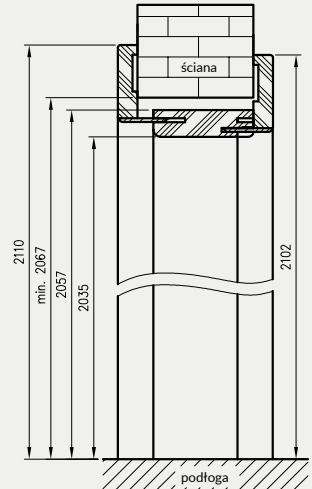

Przekrój pionowy tunelu regulowanego z ką. T63

wymagana wysokość otworu w murze 2067 mm