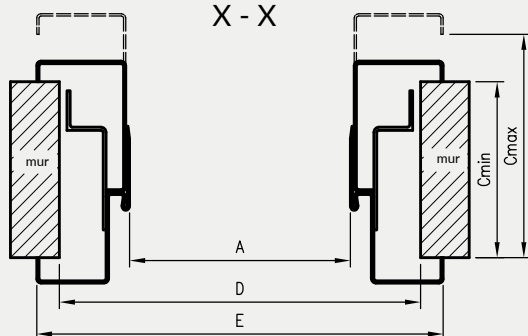

Przekrój poziomy OSRB

X - X

D - szerokość otworu montażowego