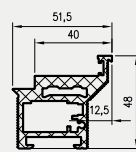

Profil do drzwi przylgowych otwieranych do wewnątrz