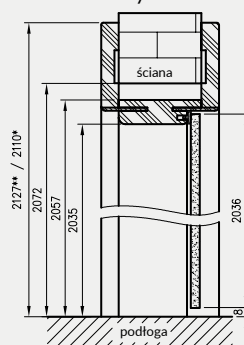

Przekrój pionowy drzwi szklanych z ORC