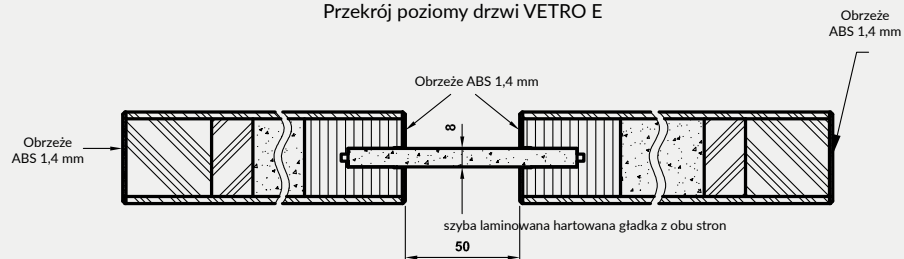

Przekrój poziomy drzwi VETRO E

Cena skrzydła nie obejmuje ceny ościeżnicy i klamki

MODEL

VETRO E szyba DECORMAT laminowana

VETRO E szyba czarna laminowana

Dekor

1091 zł netto | 1341,93 zł brutto

1298 zł netto | 1596,54 zł brutto