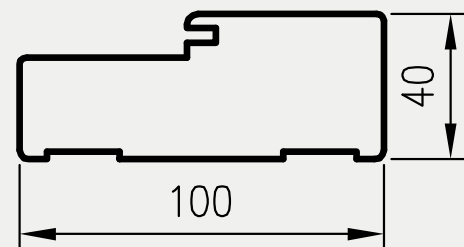

KONSTRUKCJA

Ościeznica prosta bezprzylgowa wykonana jest z wysokogatunkowych płyt drewnopochodnych i oklejona jest ekologiczną, drewnopodobną folią dekoracyjną DRE-Cell, folią 3D, laminatem CPL 0,15 - 0,2 mm lub malowane.
Ościeznica posiada stałą szerokość 100 mm.

ZASTOSOWANIE

Ościeznica prosta bezprzylgowa ma zastosowanie do wszystkich kolekcji DRE w wersji bezprzylgowej rozwiernej.

ZAWARTOŚĆ KOMPLETU

Belka główna (element poziomy i dwa pionowe), uszczelka drzwiowa, zestaw zawiasów, komplet elementów przeznaczonych do zmontowania ościeznicy wg dołączonej instrukcji. Ościeżnice pakowane są w opakowania kartonowe.

Profil OPB

wymagana wysokość otworu w murze 2097 mm

D - wymagana szerokość otworu w murze

do drzwi jednoskrzydłowych

	A	C	D
„60”	627	707	730
„70”	727	807	830
„80”	827	907	930
„90”	927	1007	1030
„100”	1027	1107	1130

do drzwi dwuskrzydłowych

	A	C	D
„120”	1274	1354	1380
„130”	1374	1454	1480
„140”	1474	1554	1580
„150”	1574	1654	1680
„160”	1674	1754	1780
„170”	1774	1854	1880
„180”	1874	1954	1980

CENYOŚCIEŻNICPROSTYCHBEZPRZYLGOWYCH

grupa dekorów	netto	brutto
	612 zł	752,76 zł
	699 zł	859,77 zł
	957 zł	1177,11 zł

Ceny zawierają 2 zawiasy z płytkami mocującymi.

Cena ościeznicy do drzwi dwuskrzydłowych: +50% (w przypadku użycia 3 zawiasów dopłata dodatkowa

» Dopłata za trzeci zawias Estetic 80

242 zł | 297,66 zł)

120 zł | 147,60 zł