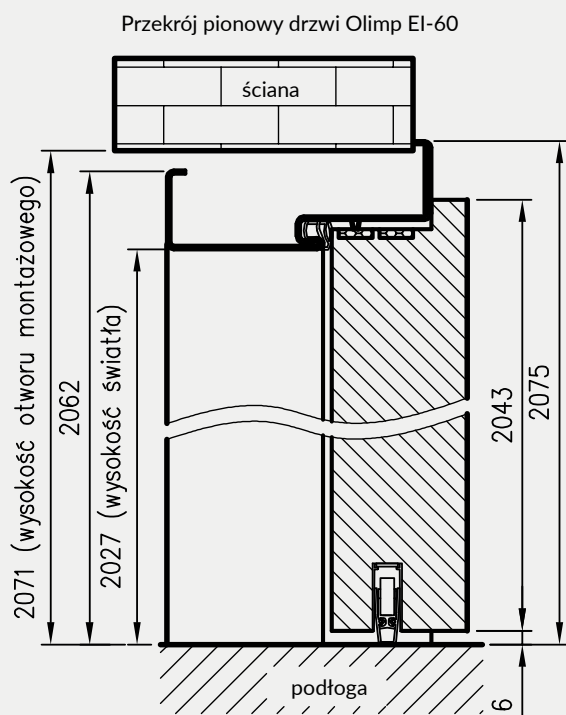

OŚCIEŻNICA STALOWA P.POŻ.

KONSTRUKCJA

Ościeżnica metalowa wykonana z blachy ze stali węglowej konstrukcyjnej o grubości co najmniej 1,5 mm, konstrukcja spawana, malowana proszkowo na kolor brąz lub biały.

ZASTOSOWANIE

Ościeżnica ma zastosowanie do drzwi wewnętrznych wejściowych przeciwpożarowych OLIMP EI60.

W STANDARDZIE

- » 3 zawiasy
- » uszczelka o podwyższonych właściwościach ogniochronnych

Wymiary OSPP EI60 dla drzwi jednoskrzydłowych

	A	C	D	E
„80”	801	871	889	897
„90”	901	971	989	997
„90E”	926	996	1014	1022
„100”	1001	1071	1089	1097
„110”	1101	1171	1189	1197