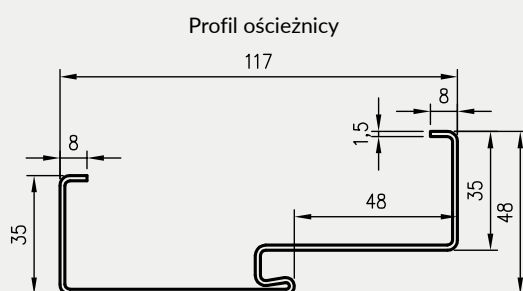

OŚCIEŻNICA STALOWA P.POŻ.

KONSTRUKCJA

Ościeżnica metalowa wykonana z blachy ze stali węglowej konstrukcyjnej o grubości co najmniej 1,5 mm, konstrukcja spawana, malowana proszkowo na kolor brąz lub biały.

ZASTOSOWANIE

Ościeżnica ma zastosowanie do drzwi wewnętrznych wejściowych przeciwpożarowych OLIMP EI60.

W STANDARDZIE

- » 3 zawiasy
- » uszczelka o podwyższonych właściwościach ogniochronnych

Wymiary OSPP EI60 dla drzwi jednoskrzydłowych

	A	C	D	E
„80”	801	871	889	897
„90”	901	971	989	997
„90E”	926	996	1014	1022
„100”	1001	1071	1089	1097
„110”	1101	1171	1189	1197