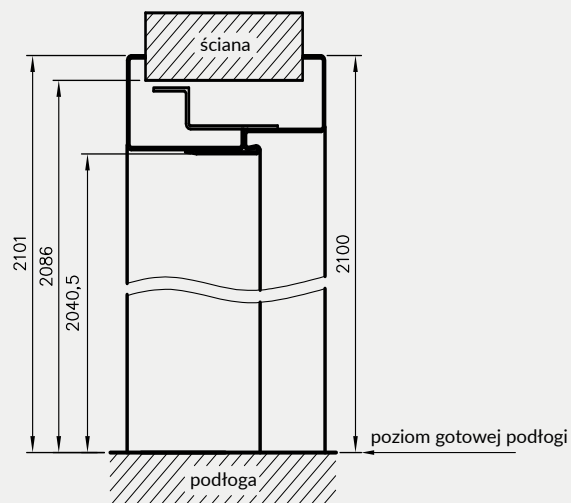

Przekrój pionowy OSRB

Y - Y