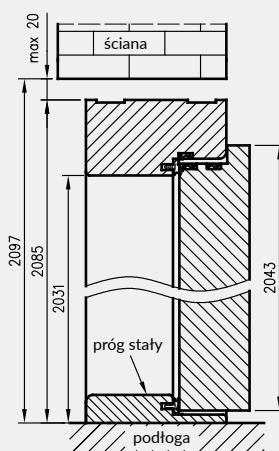

Szer.	A	C	D
"80"	802	910	934
"90"	902	1010	1034
"90E"	917	1025	1049
"100"	1002	1110	1134
"110"	1102	1210	1234

D - szerokość otworu montażowego

Ościeżnica drewniana do drzwi Athos z progiem stałym

Ościeżnica drewniana do drzwi Athos z uszczelką opadającą*