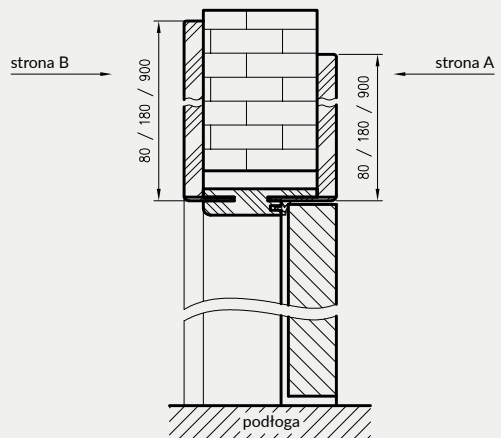

Dekor	biały	ecru	latte	popielaty

biały lakier akrylowy UV - RAL 9003
ecru - RAL 9001
latte - Flugger 4362, NCS S1505-Y50R
popielaty - RAL 7035

cena kompletu = cena dwóch belek pionowych + cena belki górnej z panelami kątowymi