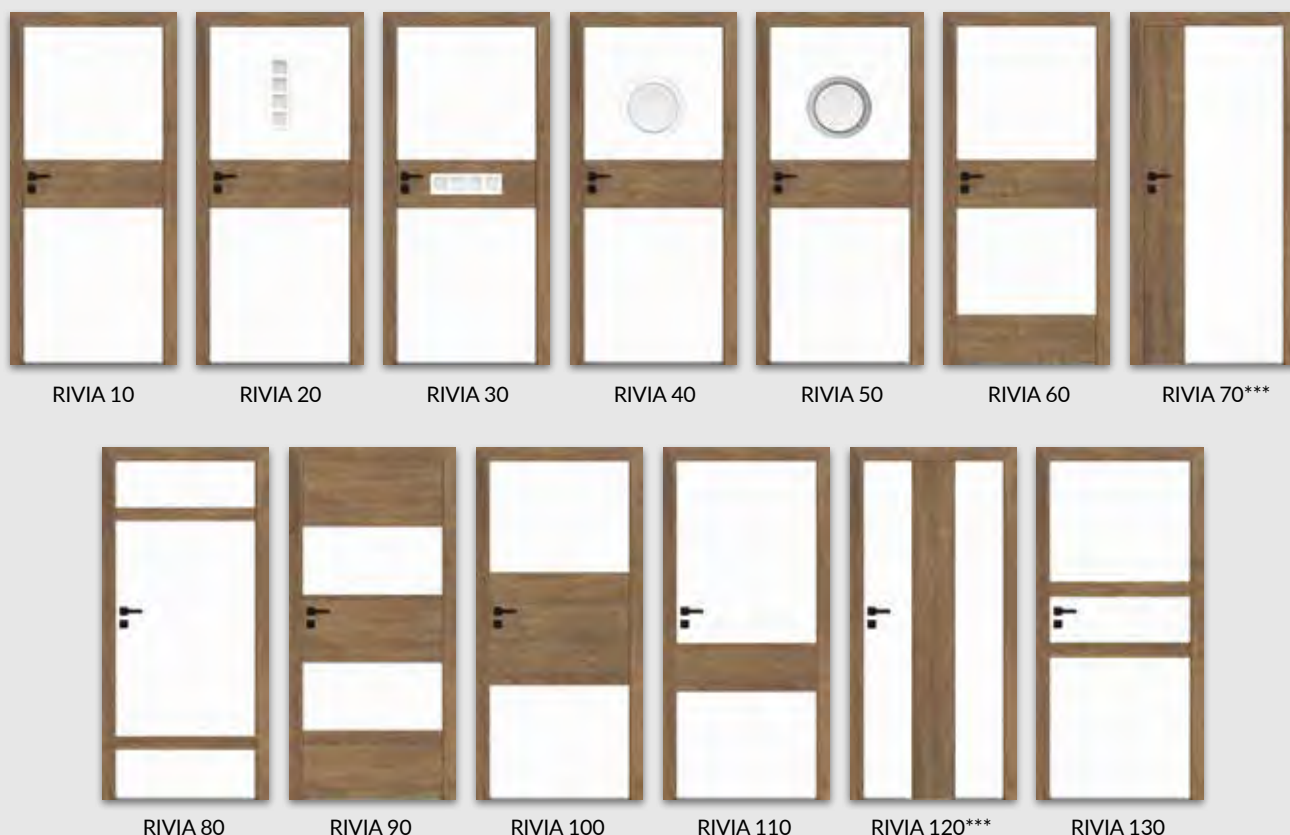

SKRZYDŁO PRZESUWNE

- » krawędź bez przylgi, ramka przyszybowa jednolita płaska **rys. 2**
- » gniazdo pod zamek hakowy i/lub uchwyty

UWAGA: Skrzydło wykonane w dekorze biała mat z możliwością wyboru dekoru pasa środkowego. Krawędź skrzydła w kolorze pasa środkowego. RIVIA 40 - BULAJ oklejony folią PVC w kolorze białym, RIVIA 50 - BULAJ oklejony folią srebrną.

Konfigurator domyślnie wybiera dekor ościeżnicy w kolorze pasa środkowego skrzydła.

*** W modelu RIVIA 70 i 120 wstawka w wybranym kolorze ma ustojenie pionowe z wyjątkiem koloru dąb szary ryfla i dąb toffi. W pozostałych modelach wstawki mają ustojenie poziome.

OPCJE ZA DOPŁATĄ

- » szyba dekoracyjna MAT DRE, DECORMAT BRĄZ, DECORMAT GRAFIT (dotyczy skrzydła)
  - RIVIA 20, 30 14 zł | 17,22zł
  - RIVIA 40, 50 27 zł | 33,31 zł
- » szyba mleczna VSG 22.1 zespolona bezpieczna
  - RIVIA 20, 30 21 zł | 25,83 zł
  - RIVIA 40, 50 40 zł | 49,20 zł
- » skrzydła bezprzylgowe rozwiernie
  - » szerokość skrzydła „90” i „100” 25 zł | 30,75 zł
  - » podcięcie wentylacyjne 27 zł | 33,21 zł
  - » kratka wentylacyjna tworzywowa 26 zł | 31,98 zł
  - » kratka wentylacyjna aluminiowa 109 zł | 134,07 zł
- » **UWAGA:** trzeci zawias Estetic 80 do drzwi bezprzylgowych (dopłata doliczana jest do ceny ościeżnicy) 120 zł | 147,60 zł