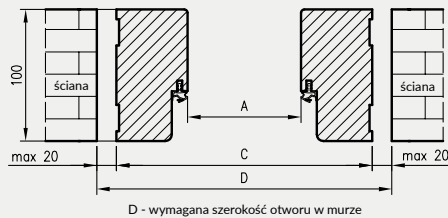

OŚCIEŻNICA DREWNIANA P.POŻ

Do drzwi OLIMP EI 30

KONSTRUKCJA

Ościeżnica drewniana stała o przekroju 54x100 mm wykonana z klejki iglastej oklejonej w kolorze skrzydła laminatem CPL gr. 0,2 mm.

ZASTOSOWANIE

Ościeżnica ma zastosowanie do drzwi wewnętrznych wejściowych przeciwpożarowych OLIMP EI30.

W STANDARDZIE

Ościeżnica EI30

- » 3 zawiasy
- » uszczelka o podwyższonych właściwościach ogniochronnych
- » zaczep zamka
- » zestaw montażowy

CENY OŚCIEŻNIC DREWNIANYCH P.POŻ. EI30

szerokość drzwi	Cena EI30	
	netto	brutto
„80” - „90E”	725 zł	891,75 zł
„100” - „110”	758 zł	932,34 zł
„160” - „180”	1034 zł	1271,82 zł
„190” - „200”	1086 zł	1335,78 zł

Przekrój poziomy ościeżnicy w murze