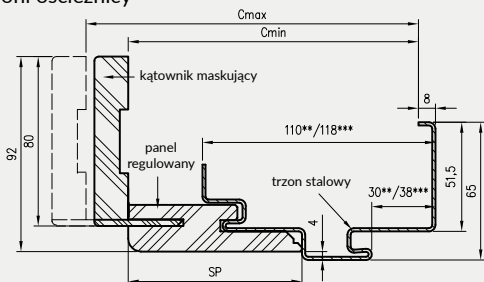

cenę części metalowej ościeżnicy

symbol szer.	A	D	E	F	OSH STAND	OSH SZKLANE	OSH ENTER	OSH SOLID	OSH SOLID RC2	OSH ATHOS	OSH FORCA	OSH OLIMP EI 30
„60”	600	710	730	792	•	•						
„70”	700	810	830	892	•	•	•					
„80”	800	910	930	992	•	•	•	•	•	•	•	•
„90”	900	1010	1030	1092	•	•	•	•	•	•	•	•
„90E” ****	904	1014	1034	1096	•		•	•				
„90E” ****	915	1025	1045	1107						•	•	•
„100”	1000	1110	1130	1192	•		•	•	•	•	•	•
„110”	1100	1210	1230	1292	•		•			•	•	•

**** - wymiar inwestycyjny „90E” odmienny dla drzwi technicznych i pozostałych

Wymiary OSH STAND dla drzwi dwuskrzydłowych

symbol szer.	A	D	E	F
„100d”	1032	1142	1162	1224
„110d”	1132	1242	1262	1324
„120”	1232	1342	1362	1424
„130”	1332	1442	1462	1524
„140”	1432	1542	1562	1624
„150”	1532	1642	1662	1724
„160”	1632	1742	1762	1824
„170”	1732	1842	1862	1924
„180”	1832	1942	1962	2024
„190”	1932	2042	2062	2124
„200”	2032	2142	2162	2224

Profil ościeżnicy