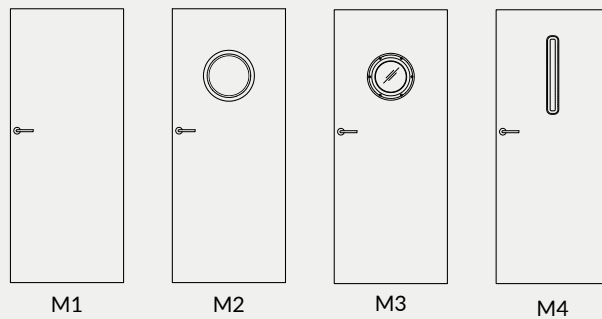

Opcje modelowe do wyboru z możliwością zastosowania wzorów grafik W1 - W4:

- M1 - pełne skrzydło, brak szklenia
- M2 - bulaj MDF w folii czarna mat
- M3 - bulaj metalowy w kolorze czarnym lub stalowym (szyba matowa lub przezroczysta)
- M4 - ramka MDF w folii czarna mat

Cena skrzydła nie obejmuje ceny ościeżnicy i klamki

WZÓR	M1	M2, M4	M3
WOOD	935 zł | 1150,05 zł	1146 zł | 1409,58 zł	1476 zł | 1815,48 zł