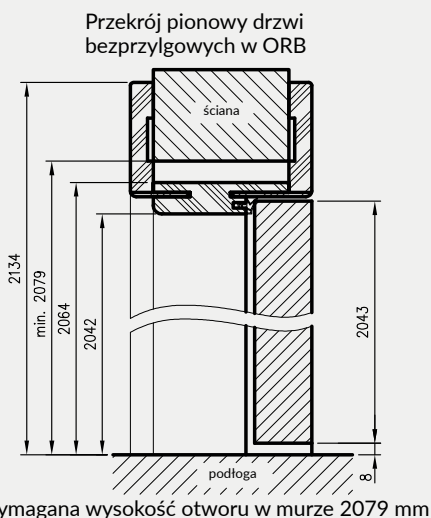

Ościeżnica regulowana bezprzylgowa z zawiasami płytkowymi ma zastosowanie do kolekcji Sigma w okleinach czarna mat 2, lam_biała, lam_dąb craft bielony

ZAWARTOŚĆ KOMPLETU

Belka główna (element poziomy i dwa pionowe) wraz z szerokim kątownikiem (80 mm) o małych promieniach zaokrąglenia profilu przekroju poprzecznego (R2), uszczelka drzwiowa, zestaw zawiasów, komplet elementów przeznaczonych do zmontowania ościeżnicy wg dołączonej instrukcji. Ościeżnice pakowane są w opakowania kartonowe.