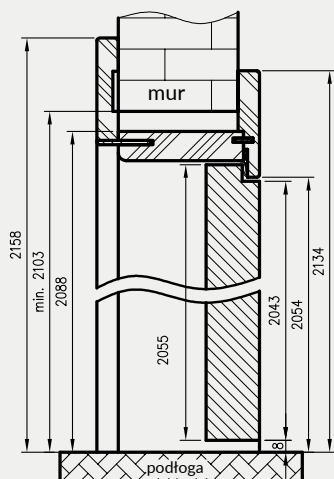

Wymagana wysokość otworu w murze = 2103 mm