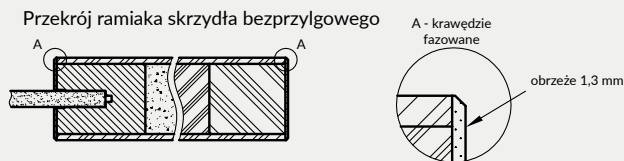

Szyby z kolekcji VETRO posiadają awers i rewers (ważne w zestawieniu obok siebie drzwi otwieranych odwrotnie). Przekroje poziome zamieszczone obok przedstawiają ułożenie szyby w wersji awers. Przy wyborze wersji rewers szyba jest obrócona o 180° wokół pionowej osi.