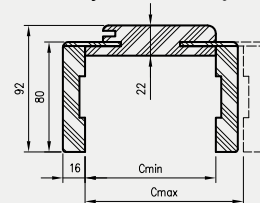

Przekrój OR/ORC z ką. T80