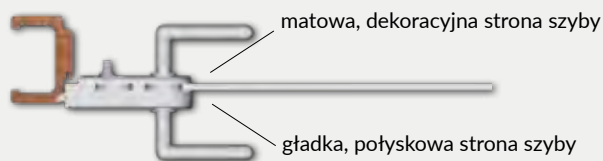

WYMIARY SKRZYDEŁ I ROZMIESZCZENIE OKUĆ

Skrzydło stanowi tafła szklana, z bezpiecznego, jednolitego lub klejonego, szkła hartowanego o grubości 8 mm, w której znajdują się otwory pozwalające na zamocowanie:

- » zawiasów i zamka w drzwiach rozwiernych
- » uchwyty muszelnikowe oraz górnych uchwytów montażowych w drzwiach przesuwnych

ZASTOSOWANIE

Drzwi szklane mają zastosowanie jako drzwi wewnętrzne w budynkach mieszkalnych jedno i wielorodzinnych, budynkach zamieszkania zbiorowego oraz budynkach użyteczności publicznej.

STRONY SKRZYDEŁ SZKLANYCH

Drzwi Galla posiadają różniące się od siebie strony tafli (nie dotyczy Galla 1 przezroczysta).

SZEROKOŚĆ SKRZYDEŁ

Symbol wym. drzwi	SZ	SZP
„60”	617	630
„70”	717	730
„80”	817	830
„90”	917	930

SZ – szerokość skrzydła szklanego rozwiernego

SZP – szerokość skrzydła szklanego przesuwne

WYSOKOŚĆ SKRZYDEŁ

2036 mm – wysokość skrzydeł szklanych rozwiernych
2054 mm – wysokość skrzydeł szklanych przesuwnych

UWAGA: Nie można skracać skrzydeł szklanych.

SZCZELINY PROGOWE

Standardowa wysokość szczeliny pomiędzy skrzydłem a gotową podłogą wynosi 8 mm.

UWAGI DOTYCZĄCE ZAWIASÓW

Ościeżnice do skrzydeł szklanych rozwiernych powinny posiadać 2 zawiasy czopowe $\varnothing$ 15 mm.

Zapewnienie powierzchni wentylacyjnej w drzwiach szklanych rozwiernych

Symbol wym. drzwi	drzwi rozwiernie z podcięciem wentylacyjnym	
	powierzchnia wentylacyjna podcięcia i prześwitu 8 mm [m²]	wymagany prześwit dla spełnienia wymogu wentylacyjności [w mm]
„90”	0,027	2
„80”	0,024	5,5
„70”	0,021	10*
„60”	0,017	16*

* - drzwi „60” i „70” nie spełniają wymogów wentylacyjności.

Podcięcia wentylacyjne (tylko drzwi rozwiernie)