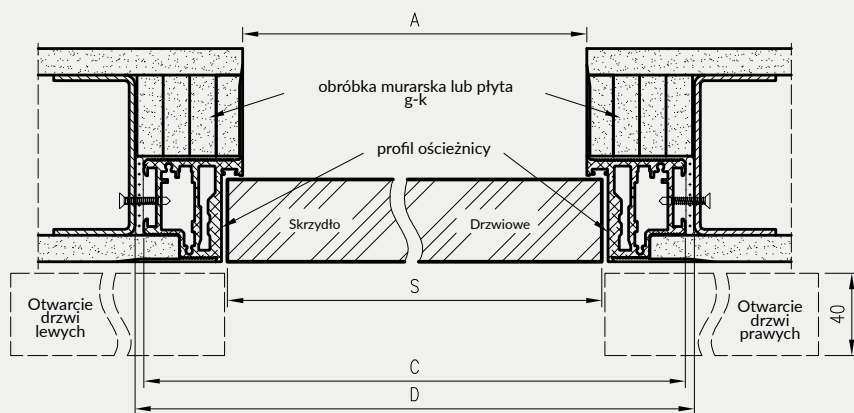

Wymiary wysokości drzwi bezprzylgowych

Wymiary szerokości drzwi Sara Eco 2

BEZPRZYLGOWE - OTWIERANE NA ZEWNĄTRZ W NORMIE 202X, 220X, 240X

Przekrój poprzeczny drzwi Sara Eco2 bezprzylgowe - otwierane na zewnątrz