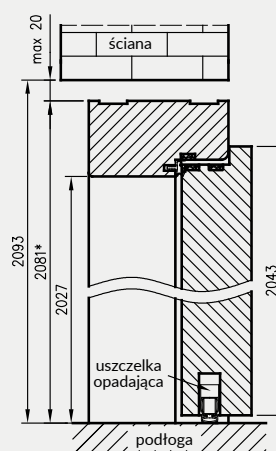

Szer.	A	C	D
"80"	802	910	934
"90"	902	1010	1034
"90E"	917	1025	1049
"100"	1002	1110	1134
"110"	1102	1210	1234

D - szerokość otworu montażowego

Ościeżnica drewniana do drzwi Athos z progiem stałym

Ościeżnica drewniana do drzwi Athos z uszczelką opadającą*