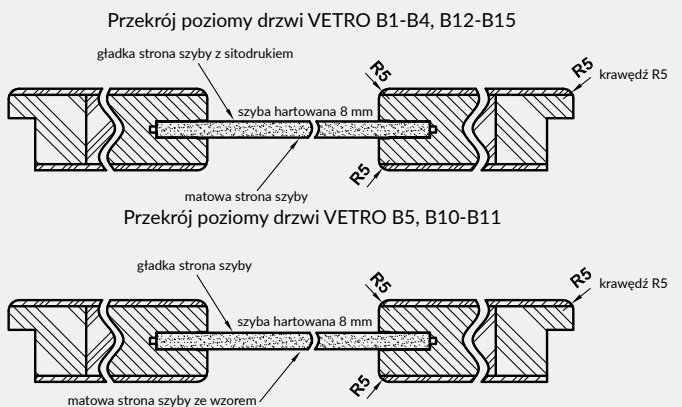

Cena skrzydła nie obejmuje ceny ościeżnicy i klamki

MODEL

VETRO B1-B5, B10-B15

Dekor DRE-Cell i Dekor 3D

899 zł netto | 1105,77 zł brutto