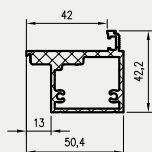

PRZEKROJE OŚCIEŻNIC ALUMINIOWYCH

Profil DRE do drzwi bezprzylgowych otwieranych na zewnątrz