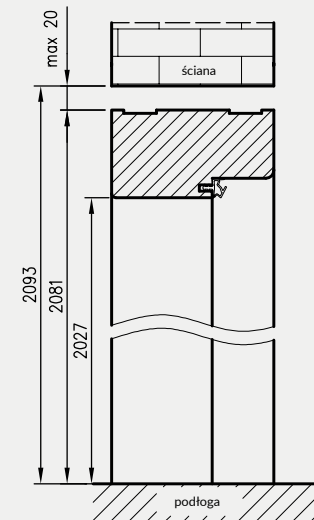

Przekrój pionowy drzwi p.poż.