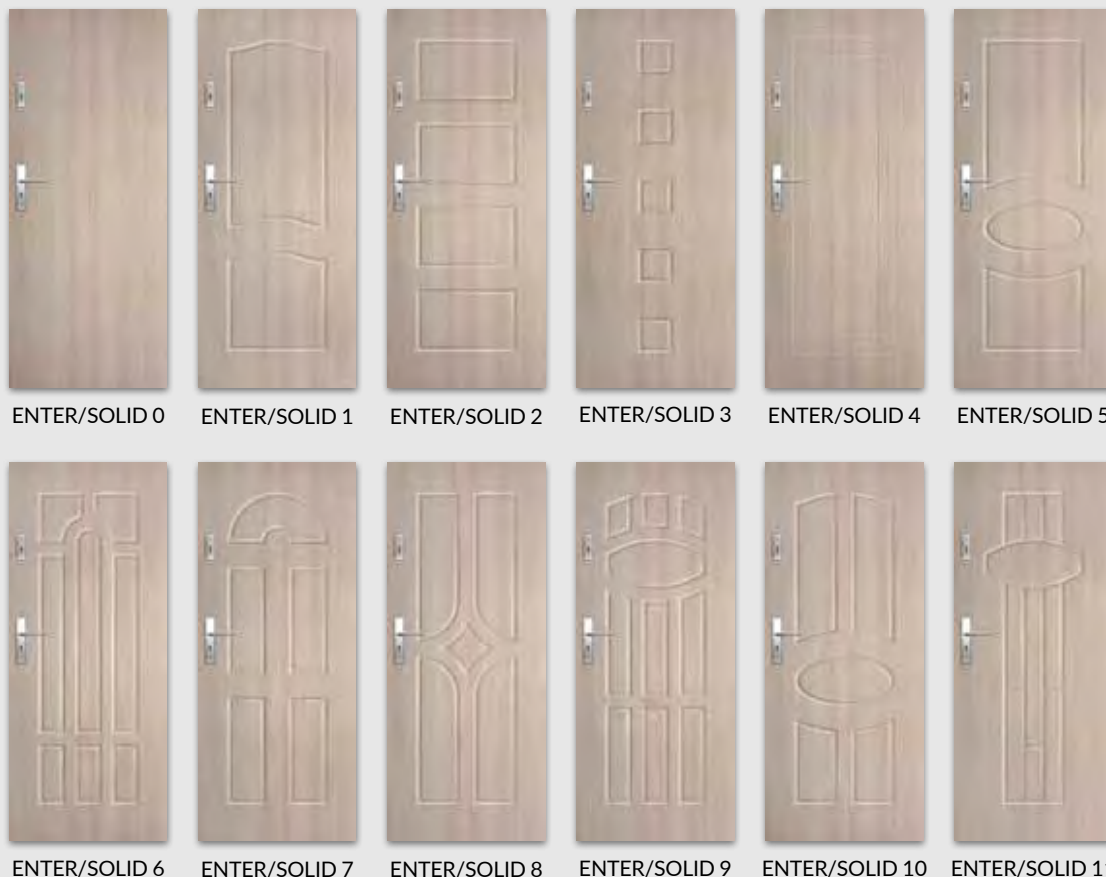

SKRZYDŁO PRZYLGOWE ENTER:

- » zamek zasuwkowy dolny na wkładkę patentową
- » zamek zasuwkowy górny na wkładkę patentową
- » Drzwi dostępne w wymiarze inwestycyjnym „90E” (światło przejścia w ościeżnicy ze skrzydłem otwartym pod kątem 90 stopni=900 mm)

SKRZYDŁO PRZYLGOWE SOLID

- » zamek listwowy wielopunktowy
- » zawiasy wzmocnione ryglami antywyważeniowymi
- » Drzwi dostępne w wymiarze inwestycyjnym „90E” (światło przejścia w ościeżnicy ze skrzydłem otwartym pod kątem 90 stopni=900 mm)

ZASTOSOWANIE

Drzwi ENTER i SOLID mają zastosowanie jako drzwi wewnętrzne wejściowe w budownictwie mieszkaniowym i użyteczności publicznej.

KONSTRUKCJA

Rama skrzydła wykonana z płyty MDF dodatkowo wzmocniona dwoma płaskownikami stalowymi. Wypełnienie – płyta wiórowa otworowa. Drzwi mają podwyższoną izolacyjność akustyczną (Rw=32dB), pod warunkiem zastosowania progów lub uszczelki opadającej. Płyta zewnętrzna HDF uszlachetniona okleiną DRE-Cell Decor - wykończenie płaskie bądź z frezem dekoracyjnym. Dla modeli Enter/Solid 0 dostępny również laminat CPL 0,7 mm - w celu złożenia zamówienia prosimy o kontakt z Działem Kontraktów. **UWAGA:** Model ENTER 0 i SOLID 0 - skrzydła w laminatach CPL w standardzie z krawędzią z promieniem R 2,5 mm. Zalecamy do skrzydeł kolekcji ENTER/SOLID ościeżnicę prostą ENTER/SOLID lub ościeżnice stalowe.

* klamka i szyldek górny METRO, zestaw wkładek systemu jednego klucza