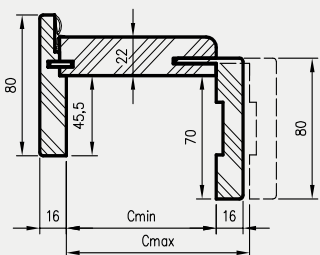

Profil ościeżnicy

Przekrój pionowy ORO