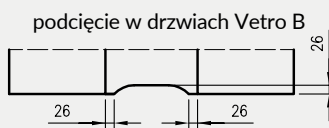

PODCIĘCIA WENTYLACYJNE