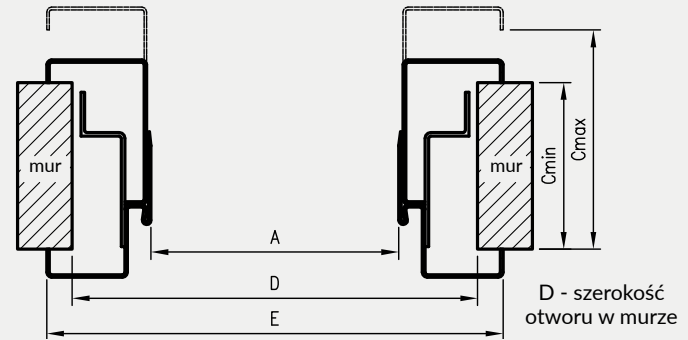

OŚCIEŻNICE STALOWE REGULOWANE PRZYLGOWE

Ościeżnice Stalowe Regulowane przylgowe - wymiary

* - przy zastosowaniu progu stalowego - faktyczna wysokość w świetle przejścia zmniejszy się o 20mm od podanej