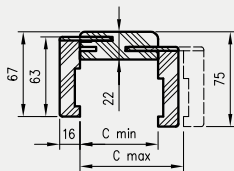

TUNEL REGULOWANY

Z KĄTOWNIKIEM T63, T80

Tunel regulowany to ozdobna zabudowa przejścia w murze. Może być stosowany jako samodzielne rozwiązanie lub jako integralna część systemu przesuwnej naściennych NT.

Tunel regulowany jest produktem wizualnie zbliżonym do ościeżnicy regulowanej, z kilkoma różnicami:

- » brak możliwości zamontowania zawiasów
- » brak blachy zaczepowej
- » brak frezowania pod uszczelkę różna wysokość i rozpiętość kątowników przednich i tylnych (wartość E i F w tabelach)

wymagana wysokość otworu w murze 2067 mm

UWAGA: Dla zapewnienia wysokiej jakości tuneli malowanych, przed lakierowaniem są one oklejone specjalnym materiałem stanowiącym jednolity podkład.

Tunel regulowany podwójny

symbol	120	130	140	150	160	170	180	190	200
A	1200	1300	1400	1500	1600	1700	1800	1900	2000
C	1244	1344	1444	1544	1644	1744	1844	1944	2044
D	1264	1364	1464	1564	1664	1764	1864	1964	2064
E*	1350	1450	1550	1650	1750	1850	1950	2050	2150
E**	1384	1484	1584	1684	1784	1884	1984	2084	2184
F*	1334	1434	1534	1634	1734	1834	1934	2034	2134
F**	1368	1468	1568	1668	1768	1868	1968	2068	2168

CENY TUNELU REGULOWANEGO