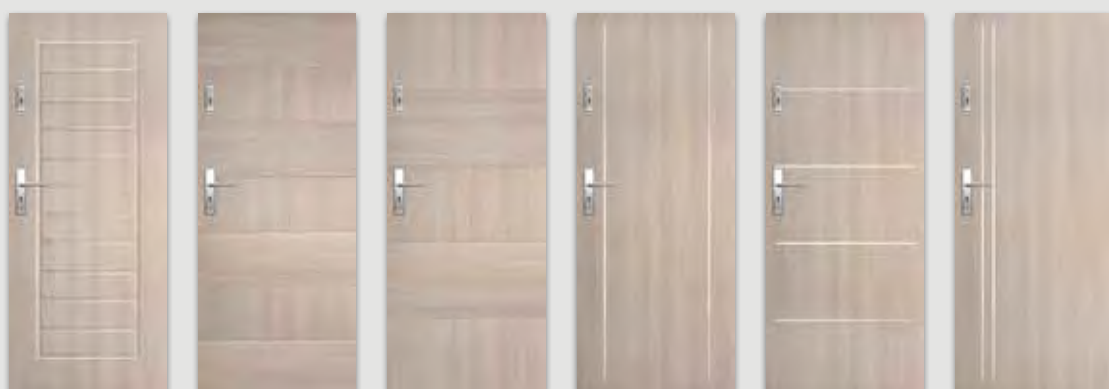

- » rama z płyty MDF wzmocniona dwoma płaskownikami stalowymi
- » wypełnienie płyta wiórowa otworowa
- » płyta zewnętrzna HDF płaska bądź z frezem dekoracyjnym.
- » 3 zawiasy wkręcane koloru srebrnego
- » krawędź prosta rys. 1 lub krawędź R 2,5 mm (w laminatach CPL) rys. 2

SKRZYDŁO PRZYLGOWE ENTER:

- » zamek zasuwkowy dolny na wkładkę patentową
- » zamek zasuwkowy górny na wkładkę patentową
- » Drzwi dostępne w wymiarze inwestycyjnym „90E” (światło przejścia w ościeżnicy ze skrzydłem otwartym pod kątem 90 stopni=900 mm)

SKRZYDŁO PRZYLGOWE SOLID

- » zamek listwowy wielopunktowy
- » zawiasy wzmocnione ryglami antywyważeniowymi
- » Drzwi dostępne w wymiarze inwestycyjnym „90E” (światło przejścia w ościeżnicy ze skrzydłem otwartym pod kątem 90 stopni=900 mm)

ZASTOSOWANIE

Drzwi ENTER i SOLID mają zastosowanie jako drzwi wewnętrzne wejściowe w budownictwie mieszkaniowym i użyteczności publicznej.

Zalecamy do skrzydeł kolekcji ENTER/SOLID ościeżnicę prostą ENTER/SOLID lub ościeżnicę stalową.

KONSTRUKCJA

Rama skrzydła wykonana z płyty MDF dodatkowo wzmocniona dwoma płaskownikami stalowymi. Wypełnienie – płyta wiórowa otworowa. Drzwi mają podwyższoną izolacyjność akustyczną (Rw=32dB), pod warunkiem zastosowania progów lub uszczelki opadającej. Płyta zewnętrzna HDF uszlachetniona okleiną DRE-Cell Decor - wykończenie płaskie bądź z frezem dekoracyjnym.

ENTER/SOLID 18 ENTER/SOLID 19* ENTER/SOLID 20* ENTER/SOLID 21** ENTER/SOLID 22** ENTER/SOLID 23**

* W modelach 19 i 20 okładzina sklejana jest w pasy o zmiennym ułożeniu.