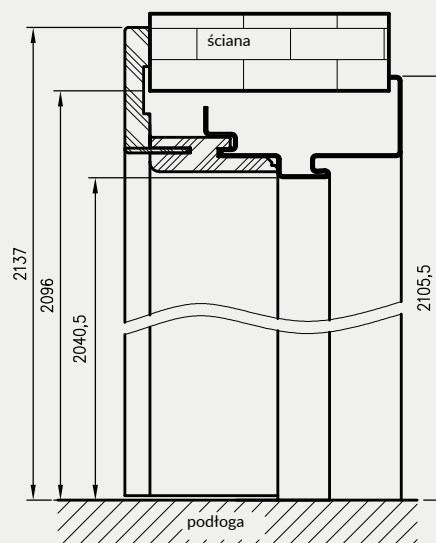

Y - Y Przekrój pionowy OSHB