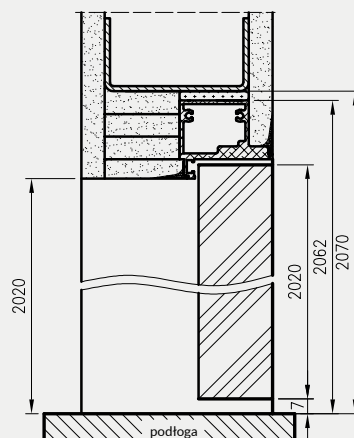

Przekrój pionowy dla drzwi Sara Eco 2 bezprzylgowe - otwierane na zewnątrz

	S	A	C	D
"60"	620	605	690	700
"70"	720	705	790	800
"80"	820	805	890	900
"90"	920	905	990	1000
"100"	1020	1005	1090	1100