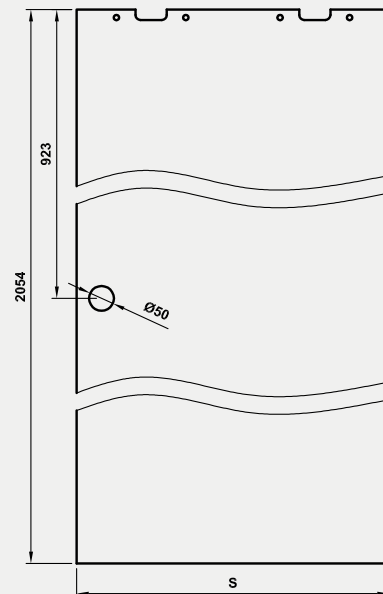

System przesuwny do drzwi szklanych „Spazio” - wykonany z aluminium anodowanego, to kompletne rozwiązanie przeznaczone do obrobionego na gotowo ościeża. W skład kompletu wchodzi szyna jezdna wraz blendą prostą lub owalną oraz elementy przeznaczone do zawieszenia tafli szklanej przesuwnej i ogranicznik dolny.

System Spazio występuje w dwóch wariantach, odróżniających się jedynie kształtem zewnętrznej blendy:

- » Spazio TP - z blendą prostą
- » Spazio TO - z blendą owalną

CENA

- » Cena systemu przesuwnego do drzwi szklanych 1437 zł netto | 1767,51 zł brutto

Do skompletowania systemu należy dokupić skrzydło szklane z naszej oferty z kolekcji Galla w wariantcie przesuwym oraz przeznaczony do niego uchwyt okrągły.

OPCJE ZA DOPŁATĄ

- » uchwyt muszelnkowy (dwustronny) 187 zł netto | 230,01 zł brutto

UWAGA: Brak możliwości wykonania opcji wentylacyjnych.

skrzydła szklane przesuwne