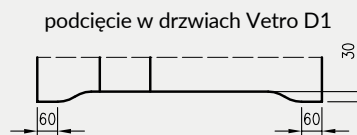

PODCIĘCIA WENTYLACYJNE