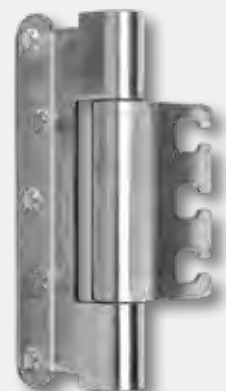

krawędź prosta

zawias wkręcany

zawias trójdzielny

Zawias trójdzielny

Zawias SIMONSWERK VX 7939/160

INFORMACJE TECHNICZNE

GRUBOŚĆ SKRZYDEŁ I DOBÓR WKŁADKI PATENTOWEJ

Rodzaj skrzydła	Grubość skrzydeł	proporcja w skrzydle (W0/Z0)	Zalecany ** wymiar wkładki (W/Z)	Dotyczy wkładki z gałką	
				Wkładka z gałką po wewnętrznej stronie (W/Z)	Wkładka z gałką po zewnętrznej stronie (W/Z)
Skrzydła przylgowe	40	14 / 26	25 / 40 26 / 36 26 / 41 30 / 40	25G / 40 26G / 36 26G / 41 30G / 40	25 / 40G 26 / 36G 26 / 41G 30 / 40G
Skrzydła przylgowe Sara Eco 2	40	24 / 16	35 / 30 36 / 26 36 / 31 40 / 30	35G / 30 36G / 26 36G / 31 40G / 30	35 / 30G 36 / 26G 36 / 31G 40 / 30G
Skrzydła bezprzylgowe	40	20 / 20	31 / 31 30 / 30 35 / 35	31G / 31 30G / 30 35G / 35	
Skrzydła bezprzylgowe Sara Eco 2	40	16 / 24	30 / 35 26 / 36 31 / 36 30 / 40	30G / 35 26G / 36 31G / 36 30G / 40	30 / 35G 26 / 36G 31 / 36G 30 / 40G
Skrzydło z odwróconą przylgą	40	27 / 13	40 / 25 41 / 26	40G / 25 41G / 26	40 / 25G 41 / 26G
Skrzydła składane	40	17/23	30/35 31/36 30/40	30G / 35 31G / 36 30G / 40	30 / 35G 31 / 36G 30 / 40G
p.poż. Athos	50	21 / 29	31 / 41 35 / 40	31G / 41 35G / 40	31 / 41G 35 / 40G
Olimp EI30	50	18 / 32	30 / 45 31 / 46	30G / 45 31G / 46	30 / 45G 31 / 46G
Olimp EI60	60	28 / 32	40 / 45 41 / 46	40G / 45 41G / 46	40 / 45G 41 / 46G
p.poż. FORCA	50	22 / 28	35 / 40		
SOLID RC2	40,6	14 / 26,6	26 / 40 26 / 41 30 / 40		