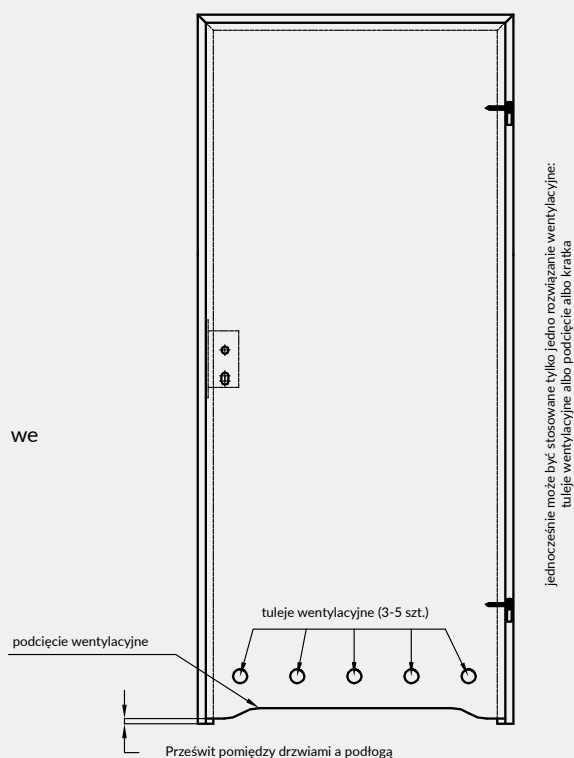

Zapewnienie powierzchni wentylacyjnej w drzwiach przylgowych**

Symbol wymiaru drzwi	drzwi z tulejami wentylacyjnymi		drzwi z podcięciem wentylacyjnym	
	powierzchnia wentylacyjna tulei i prześwitu 8 mm [m²]	wymagany prześwit dla spełnienia wymogu wentylacyjności [w mm]	powierzchnia wentylacyjna podcięcia i prześwitu 8 mm [m²]	wymagany prześwit dla spełnienia wymogu wentylacyjności [w mm]
"100"	0,011	19*	0,033	0
"90"	0,010	21*	0,029	1
"80"	0,009	24*	0,025	4
"70"	0,008	28*	0,021	14*
"60"	0,007	33*	0,018	35*

Zapewnienie powierzchni wentylacyjnej w drzwiach Sara Eco 2 oraz we wszystkich drzwiach bezprzylgowych rozwiernych

Symbol wymiaru drzwi	drzwi z tulejami wentylacyjnymi		drzwi z podcięciem wentylacyjnym	
	powierzchnia wentylacyjna tulei i prześwitu 8 mm [m²]	wymagany prześwit dla spełnienia wymogu wentylacyjności [w mm]	powierzchnia wentylacyjna podcięcia i prześwitu 8 mm [m²]	wymagany prześwit dla spełnienia wymogu wentylacyjności [w mm]
"100"	0,0112	19*	0,033	0
"90"	0,0104	21*	0,029	1
"80"	0,0096	23*	0,025	4
"70"	0,0082	27*	0,021	12*
"60"	0,0074	32*	0,018	31*

Powyżej podano wymaganą wysokość prześwitu pod drzwiami, zapewniającą 0,022 m² całkowitej powierzchni wentylacyjnej. Standardowo prześwit ten dla skrzydeł wynosi 8 mm.

* należy zwiększyć prześwit do podanej wysokości poprzez skrócenie skrzydła od dołu (w przypadku gdy skrócenie jest możliwe - patrz **)

** Wyjątki nieujęte w tabeli (skrzydła których nie można skrócić):

- Kolekcje Vetro A, D i E – zastosowanie podcięcia wentylacyjnego w drzwiach o szerokości „80”-„100” oraz standardowego prześwitu pod drzwiami (8 mm) zapewni spełnienie wymogu wentylacyjności.

- Kolekcja Vetro B – nie spełnia wymogów wentylacyjności.

- Skrzydła przesuwne – z uwagi na konstrukcję systemu przesuwnego (oddalenie od ściany/tunelu o 12 mm) spełniają wymóg wentylacyjności bez konieczności stosowania dodatkowych opcji.

- Nie można skrać także drzwi dwuskrzydłowych oraz składanych FOLDE.

PODCIĘCIA WENTYLACYJNE