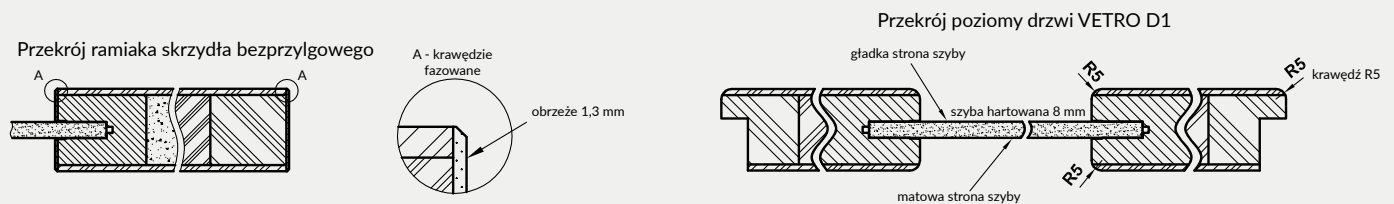

UWAGA: W kolorze biała mat skrzydła dostępne również w wersji bezprzylgowej rozwiernej.

Szyby z kolekcji VETRO posiadają awers i rewers (ważne w zestawieniu obok siebie drzwi otwieranych odwrotnie). Przekrój poziomy zamieszczony poniżej przedstawia ułożenie szyby w wersji awers. Przy wyborze wersji rewers szyba jest obrócona o 180° wokół pionowej osi.