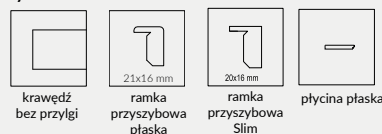

W STANDARDZIE

- » rama z drewna iglastego
- » wypełnienie „plaster miodu”
- » szyba kora biała gr. 4 mm

OPCJE BEZ DOPŁATY

- » szyby chinchila lub żaluzja
- » tuleje wentylacyjne
- » trzeci zawias do skrzydła przylgowego

SKRZYDŁO PRZYLGOWE

- » krawędź prosta, ramka przyszybowa płaska w dekorze skrzydła lub czarna Slim, płyciny płaskie HDF gr. 4 mm **rys. 1**
- » 2 zawiasy wkręcane koloru srebrnego
- » zamek zasuwkowy na klucz zwykły, blokadę łazienkową, wkładkę patentową lub zamek oszczędnościowy

SKRZYDŁO BEZPRZYLGOWE ROZWIERNIE (dopłata 74 zł netto)

- » krawędź bez przyłgi, ramka przyszybowa płaska w dekorze skrzydła lub czarna Slim, płyciny płaskie HDF gr. 4 mm **rys. 2**
- » gniazda pod 2 zawiasy wpuszczane Estetic 80 (zawiasy stanowią wyposażenie ościeżnicy)
- » zamek magnetyczny na klucz zwykły, blokadę łazienkową, wkładkę patentową lub zamek oszczędnościowy

SKRZYDŁO PRZESUWNE

- » krawędź bez przyłgi oraz do wyboru: ramka przyszybowa płaska w dekorze skrzydła lub czarna Slim, płyciny płaskie HDF gr. 4 mm **rys. 2** lub ramka przyszybowa zaokrąglona, płyciny profilowane MDF gr. 19 mm **rys. 3**
- » gniazdo pod zamek hakowy i/lub uchwyty

OPCJE ZA DOPŁATĄ