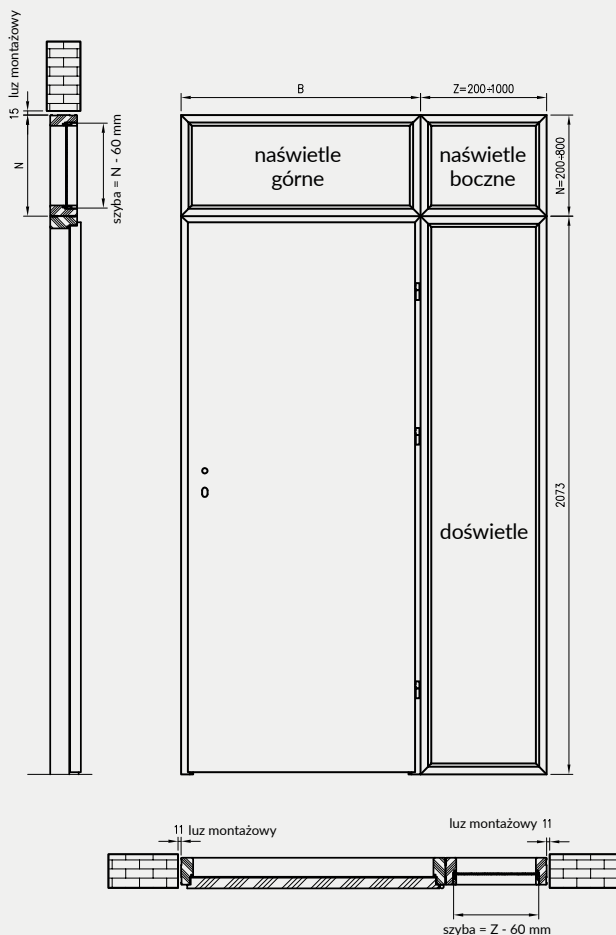

NAŚWIETLA / DOŚWIETLA

Naświetla / doświetla to nieotwieralne, przeszklone przegrody pomiędzy pomieszczeniami, które mogą stanowić niezależną konstrukcję lub uzupełnienie drzwi wewnętrzzłokalowych (oprócz drzwi szklanych) z ościeżnicą prostą. Naświetla / doświetla są produkowane i dostarczane w postaci kompletu elementów przeznaczonych do montażu. Komplet zawiera:

- » dwie pionowe i dwie poziome belki główne
- » komplet listew maskujących i montażowych
- » komplet uszczelek
- » łączniki belek głównych

Naświetla / doświetla stosowane są w drzwiach wewnętrzzłokalowych z ościeżnicą stałą w dekorach DRE-Cell, folii 3D, laminacie CPL gr. 0,15-0,20 mm oraz malowane.

UWAGA: Oferowany produkt nie zawiera szyby, należy ją samodzielnie dokupić. Zalecamy stosowanie szyby hartowanej o grubości 4 mm. Montaż naświetli / doświetli należy wykonywać po zakończeniu „mokrych” prac budowlanych.