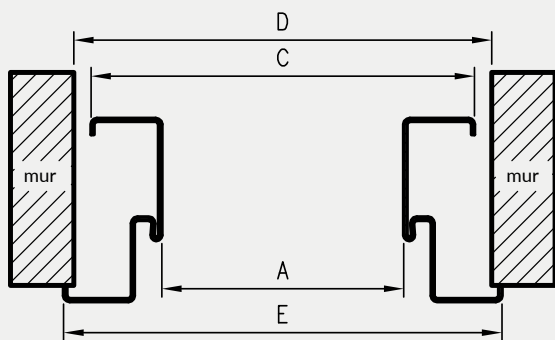

D - szerokość otworu montażowego

OSS OLIMP EI30 dla drzwi dwuskrzydłowych

symbol szer.	A	C	D	E
„160”	1637	1707	1724	1734
„170”	1737	1807	1824	1834
„180”	1837	1907	1924	1934
„190”	1937	2007	2024	2034
„200”	2037	2107	2124	2134
„210”	2137	2207	2224	2234
„220”	2237	2307	2324	2334

OSSB Stand dla drzwi jednoskrzydłowych

symbol szer.	A	C	D	E
„60”	624	694	711	721
„70”	724	794	811	821
„80”	824	894	911	921
„90”	924	994	1011	1021
„100”	1024	1094	1111	1121

Wymiary szerokości OSS

symbol szer.	A	C	D	E	OSS STAND	OSS SZKLANE	OSS ENTER	OSS SOLID	OSS SOLID RC2	OSS ATHOS	OSS OLIMP EI30	OSS FORCA
„60”	600	670	687	697	●	●						
„70”	700	770	787	797	●	●	●					
„80”	800	870	887	897	●	●	●	●	●	●	●	●
„90”	900	970	987	997	●	●	●	●	●	●	●	●
„90E”****	904	974	991	1001	●		●	●	●		●	●
„90E”****	915	985	1002	1012						●	●	●
„100”	1000	1070	1087	1097	●		●	●	●	●	●	●
„110”	1100	1170	1187	1197	●		●			●	●	

**** - wymiar inwestycyjny "90E" odmienny dla drzwi technicznych i pozostałych

Wymiary OSS STAND dla drzwi dwuskrzydłowych

symbol szer.	A	C	D	E
„100d”	1032	1102	1119	1129
„110d”	1132	1202	1219	1229
„120”	1232	1302	1319	1329
„130”	1332	1402	1419	1429
„140”	1432	1502	1519	1529
„150”	1532	1602	1619	1629
„160”	1632	1702	1719	1729
„170”	1732	1802	1819	1829
„180”	1832	1902	1919	1929
„190”	1932	2002	2019	2029
„200”	2032	2102	2119	2129

OSSB Stand dla drzwi dwuskrzydłowych

symbol szer.	A	C	D	E
„120”	1271	1341	1358	1368
„130”	1371	1441	1458	1468
„140”	1471	1541	1558	1568
„150”	1571	1641	1658	1668
„160”	1671	1741	1758	1768
„170”	1771	1841	1858	1868
„180”	1871	1941	1958	1968

Ceny ościeżnic

rodzaj ościeżnicy	cena netto	cena brutto	Dopłata za wzmocnienie pod samozamykacz
OSSB STAND *** szer. „60” - „100” szer. „120” - „180”	823 zł	1012,29 zł	+33 zł netto / 40,59 zł brutto
OSS STAND szer. „60” - „110” szer. „100d” - „200” *	467 zł 623 zł	574,41 zł 766,29 zł	
OSS SZKLANE szer. „60” - „90”	467 zł	574,41 zł	
OSS ENTER OSS SOLID	467 zł	574,41 zł	
OSS SOLID RC2	580 zł	713,40 zł	
OSS ATHOS	751 zł	923,73 zł	w standardzie / brak dopłaty
OSS FORCA	767 zł	943,41 zł	
OSS FORCA B**	712 zł	875,76 zł	

Ceny ościeżnic OSS OLIMP EI30

szerokość	cena netto	cena brutto
„80”, „90”, „90E”	751 zł	923,73 zł
„100”, „110”	787 zł	968,01 zł
„160” - „200”	1169 zł	1437,87 zł
„210” - „220”	1292 zł	1589,16 zł

* - ościeżnice OSS STAND do drzwi dwuskrzydłowych szer. „100d” - „200”

** - OSS FORCA B - to wariant OSS FORCA do drzwi Forca B (bez ognioodporności)

*** - ościeżnice OSSB STAND jednoskrzydłowe z 3 zawiasami dopłata 132 zł | 162,36 zł, dla dwuskrzydłowych z 6 zawiasami dopłata 264 zł | 324,72 zł