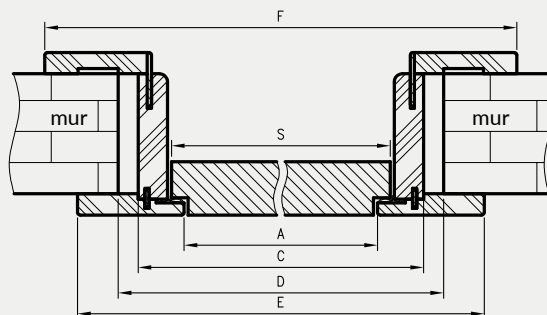

Przekrój poziomy ORO