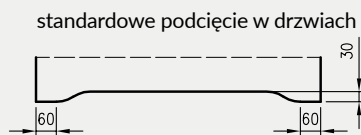

PODCIĘCIA WENTYLACYJNE