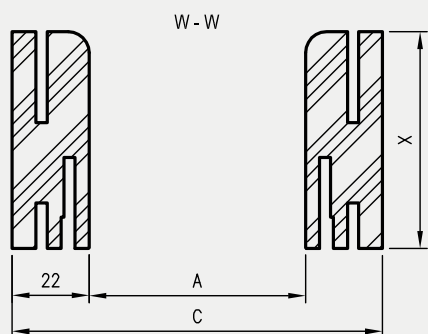

PANELE POSZERZAJĄCE

ZASTOSOWANIE

Panel poszerzający to składowa ozdobnej zabudowy przejścia w murze lub powiększenie możliwości instalowania ościeżnic przy grubych ścianach powyżej 320 mm. Panel jest poszerzeniem środkowych części ościeżnic regulowanych i tuneli regulowanych. Znajduje zastosowanie przy użyciu kątowników regulowanych, z wcześniej zamówionych ościeżnic lub tuneli z kątem łączenia 45°.

Panele poszerzające o zmiennych wysokościach występują tylko w grupie oklein Cell i CPL.

ZAWARTOŚĆ KOMPLETU

- » dwie belki pionowe
- » belka pozioma
- » trzy pióra łączące
- » akcesoria do łączenia belek

warianty szerokości przekroju panela

X	062	082	107	127	147	167	187	207	227	247	267	287