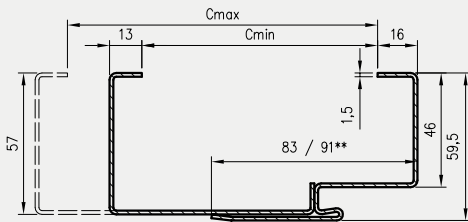

Profil ościeżnicy OSR z kątownikiem domykającym T57

** 91 dla OSS ATHOS, OSR FORCA, OSR FORCA B i OSR OLIMP EI 30

Wymiary szerokości OSR

symbol szer.	A	D	E	OSR STAND	OSR SZKLANE	OSR ENTER	OSR SOLID	OSR SOLID RC2	OSR ATHOS	OSR OLIMP EI 30	OSR FORCA
„60”	600	690	719	•	•						
„70”	700	790	819	•	•	•					
„80”	800	890	919	•	•	•	•	•	•	•	•
„90”	900	990	1019	•	•	•	•	•	•	•	•
„90E” ****	904	994	1023	•	•	•	•	•	•	•	•
„90E” ****	915	1005	1034						•	•	•
„100”	1000	1090	1119	•	•	•	•	•	•	•	•
„110”	1100	1190	1219	•	•	•	•	•	•	•	•