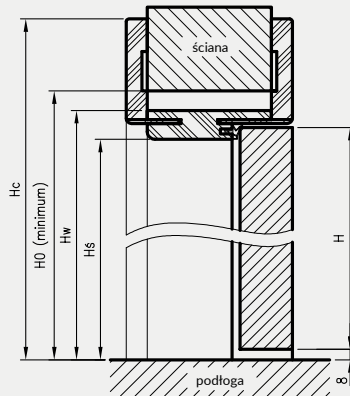

Przekrój pionowy ORB

H	Hs	Hw	H0	Hc
1983	1982	2004	2019	2074
2110	2109	2131	2146	2201
2240	2239	2261	2276	2331

H0 - wymagana wysokość otworu w murze