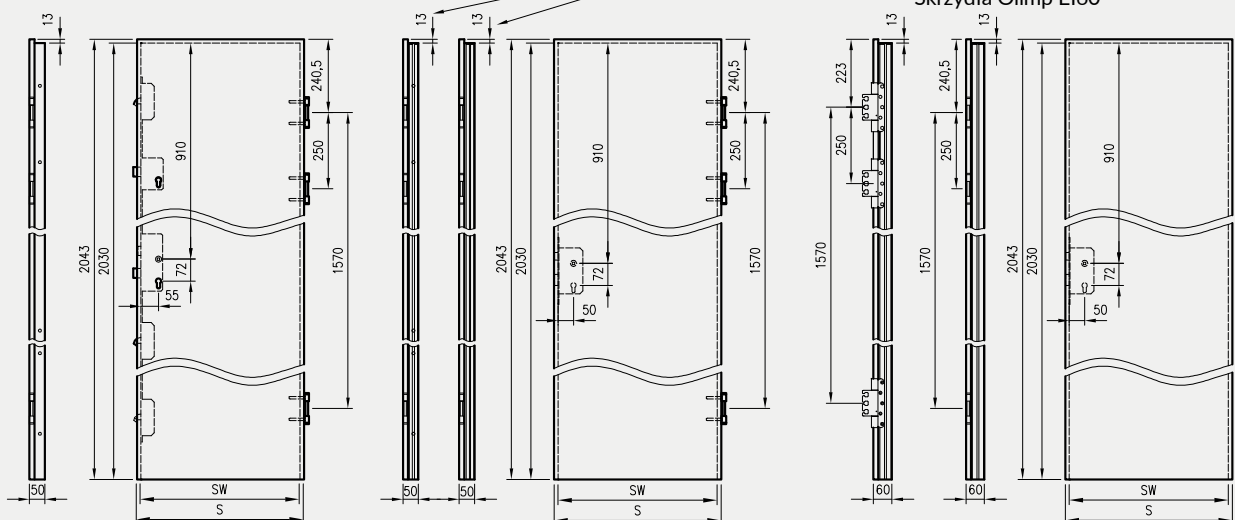

Skrzydła Forca / Forca B

Skrzydła Athos / Olimp EI30

Skrzydła Olimp EI60**

** Olimp EI60 dwa warianty zawiasów (w zależności od szerokości drzwi)

INFORMACJE TECHNICZNE

SZEROKOŚĆ SKRZYDEŁ

Symbol wym. drzwi	S	SW	SWSE	SWS
„60”	644	618	620	-
„70”	744	718	720	-
„80”	844	818	820	824
„90”	944	918	920	924
„100”	1044	1018	1020	1024
„110*”	1144	1118	-	-