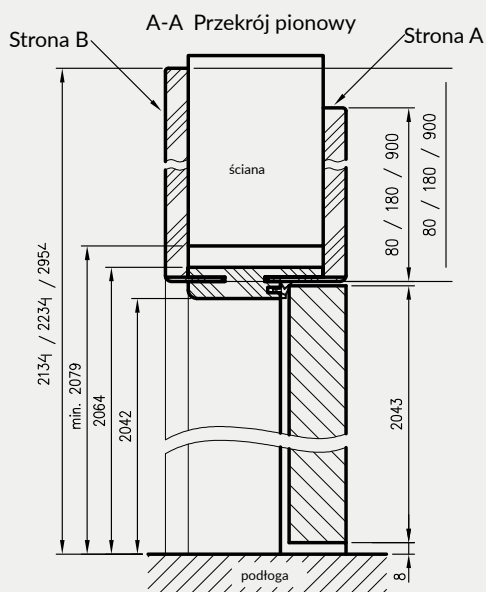

wymagana wysokość otworu w murze = 2079 mm

* Uwaga - ościeżnica 075-095 ma płytki wpust pod kątownik ruchomy, dla grubości muru 75-89 mm konieczne będzie samodzielne skrócenie kątownika ruchomego.

** - trzeci zawias, opcja za dopłatą