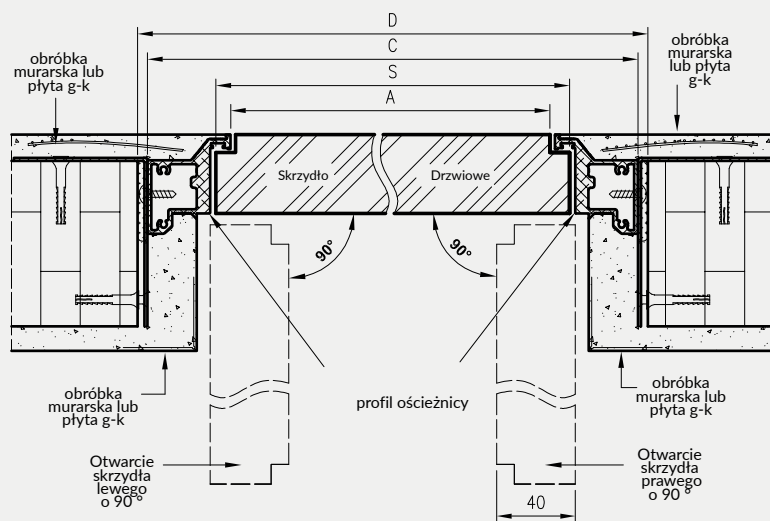

Wymiary szerokości drzwi Sara Eco 2

PRZYLGOWE - OTWIERANE DO WEWNĄTRZ W NORMIE 202X OŚCIEŻNICA DRE

Przekrój poprzeczny dla drzwi Sara Eco 2 przylgowe - otwierane do wewnątrz