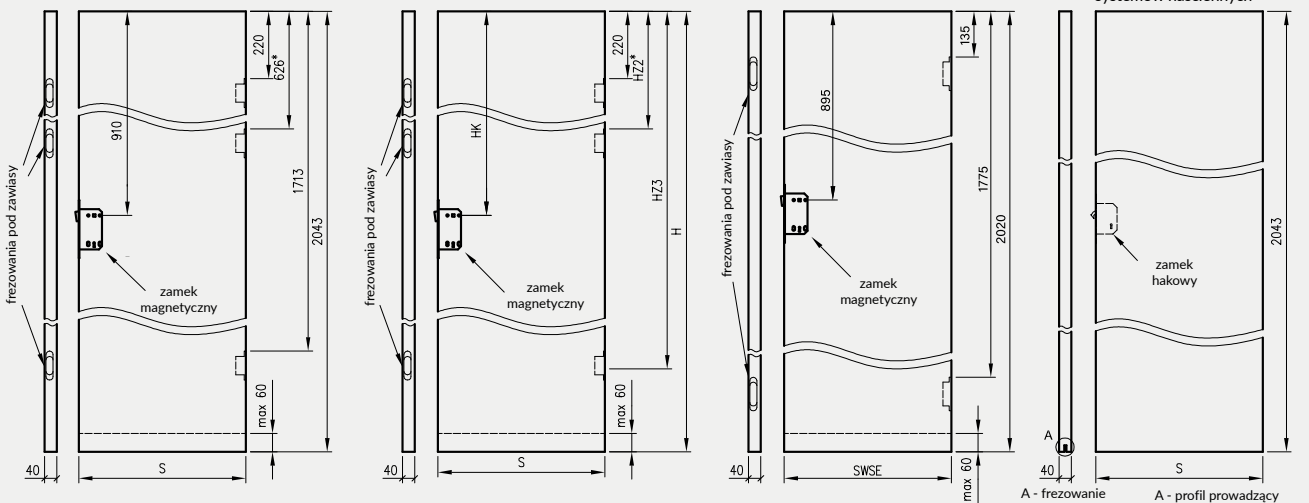

* jeśli występuje

Uwaga: zamki magnetyczne w dwóch wariantach rozstawu: 85mm na wkładkę patentową lub 90 mm na klucz zwykły oraz WC