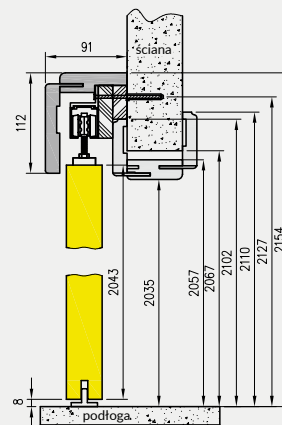

NT - przekrój pionowy na tunelu z ką. 63 mm