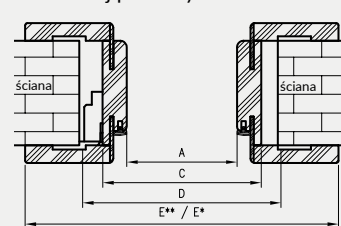

Przekrój poziomy OR/ORC

D - wymagana szerokość otworu w murze