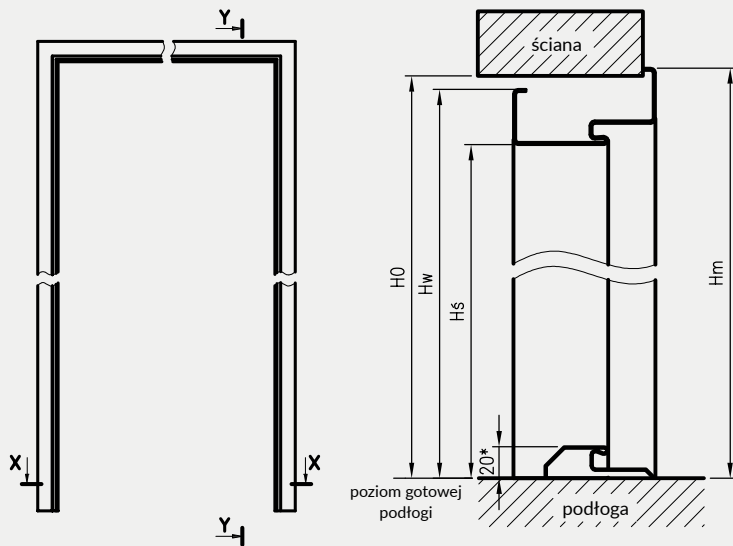

OŚCIEŻNICE STALOWE STAŁE

rodzaj ościeżnicy	H0	Hs	Hw	Hm	W	SZP
OSSB STAND	2084	2040,5	2075,5	2089	46	106
OSS STAND	2071	2027,5*	2062,5	2076	30	90
OSS ENTER						
OSS SOLID						
OSS SOLID RC2						
OSS SZKLANE	2077	2033,5	2068,5	2082	30	90
OSS ATHOS	2073	2029,5*	2064,5	2078	38	117
OSS FORCA						
OSS OLIMP EI30	2070	2025,5	2060,5	2074		

H0 - wysokość otworu montażowego

Hs - wysokość w świetle przejścia w ościeżnicy

* - przy zastosowaniu progu stalowego - faktyczna wysokość w świetle przejścia zmniejszy się o 20mm od podanej