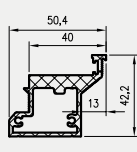

Profil DRE do drzwi przylgowych otwieranych do wewnątrz