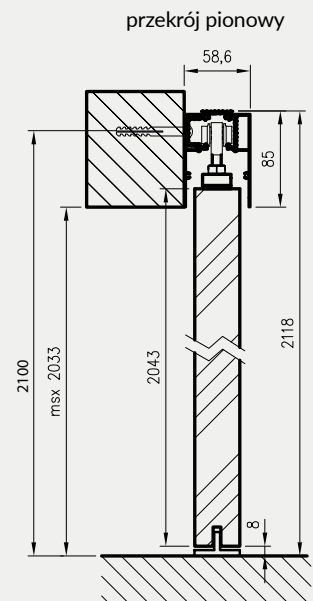

SYSTEM PRZESUWNY NAŚCIENNY SPAZIO CD

SKRZYDŁA DRZWIOWE PRZESUWNE
wewnętrzne wewnątrzlokalowe

SPAZIO CD

System przesuwny ścienny z anodowaną prowadnicą i blendą prostokątną. Przeznaczony do skrzydeł płytowych i ramowych. Jest to rozwiązanie przeznaczone do obrobionego na gotowo ościeża.

W SKŁAD ZESTAWU WCHODZI:

- » prowadnica wraz z zaślepkami bocznymi
- » wózki jezdne systemu
- » uchwyty montażowe skrzydła drzwiowego
- » prowadnik dolny
- » zestaw montażowy (śruby, wkręty)

Do skompletowania systemu należy dokupić skrzydło przesuwne z naszej szerokiej oferty w wersji z uchwytem. Uchwyt należy dokupić oddzielnie (informacje str. 97).

	A	S	L
„60”	600	644	1370
„70”	700	744	1570
„80”	800	844	1770
„90”	900	944	1970
„100”	1000	1044	2170

A - szerokość otworu w murze
S - szerokość skrzydła
L - długość prowadnicy