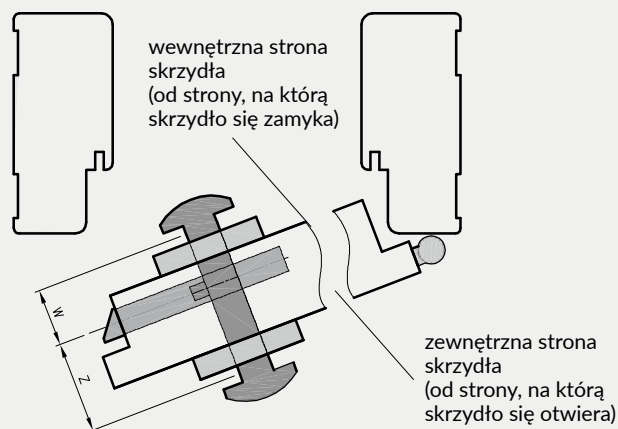

Rys. Dobór wymiaru wkładki z gałką

Dobór wkładki z gałką – jeżeli chcemy zamontować gałkę po:

- wewnętrznej stronie skrzydła – symbol gałki musi być przy wymiarze „W” (patrz 5 kolumna w tabeli)

- zewnętrznej stronie skrzydła – symbol gałki musi być przy wymiarze „Z” (patrz 6 kolumna w tabeli)