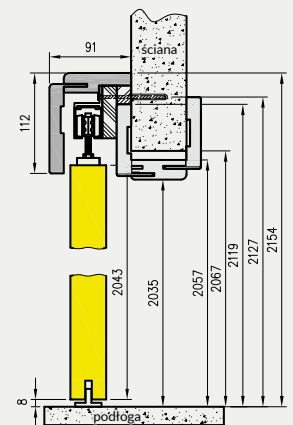

NT - przekrój pionowy na tunelu z ką. 80 mm

Wysokość skrzydła przesuwne - 2043 mm
całkowita wysokość systemów przesuwne - 2154 mm

System przesuwny pojedynczy

symbol	„60”	„70”	„80”	„90”	„100”
A	602	702	802	902	1002
C	646	746	846	946	1046
D	664	764	864	964	1064
E	752	852	952	1052	1152
E*	786	886	986	1086	1186
S	644	744	844	944	1044

System przesuwny podwójny

symbol	„120”	„140”	„160”	„180”	„200”
A	1200	1400	1600	1800	2000
C	1244	1444	1644	1844	2044
D	1264	1464	1664	1864	2064
E	1350	1550	1750	1950	2150
E*	1384	1584	1784	1984	2184
S**	644	744	844	944	1044