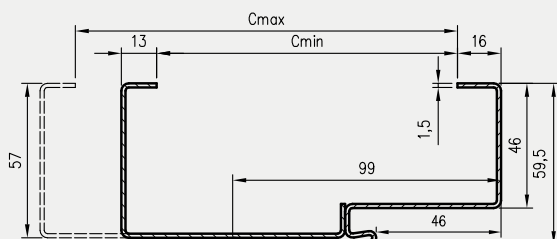

Profil ościeżnicy OSRB

wymiary dla drzwi jednoskrzydłowych

symbol szer.	A	D	E
„60”	624	714	743
„70”	724	814	843
„80”	824	914	943
„90”	924	1014	1043
„100”	1024	1114	1143

wymiary dla drzwi dwuskrzydłowych

symbol szer.	A	D	E
„120”	1271	1361	1390
„130”	1371	1461	1490
„140”	1471	1561	1590
„150”	1571	1661	1690
„160”	1671	1761	1790
„170”	1771	1861	1890
„180”	1871	1961	1990