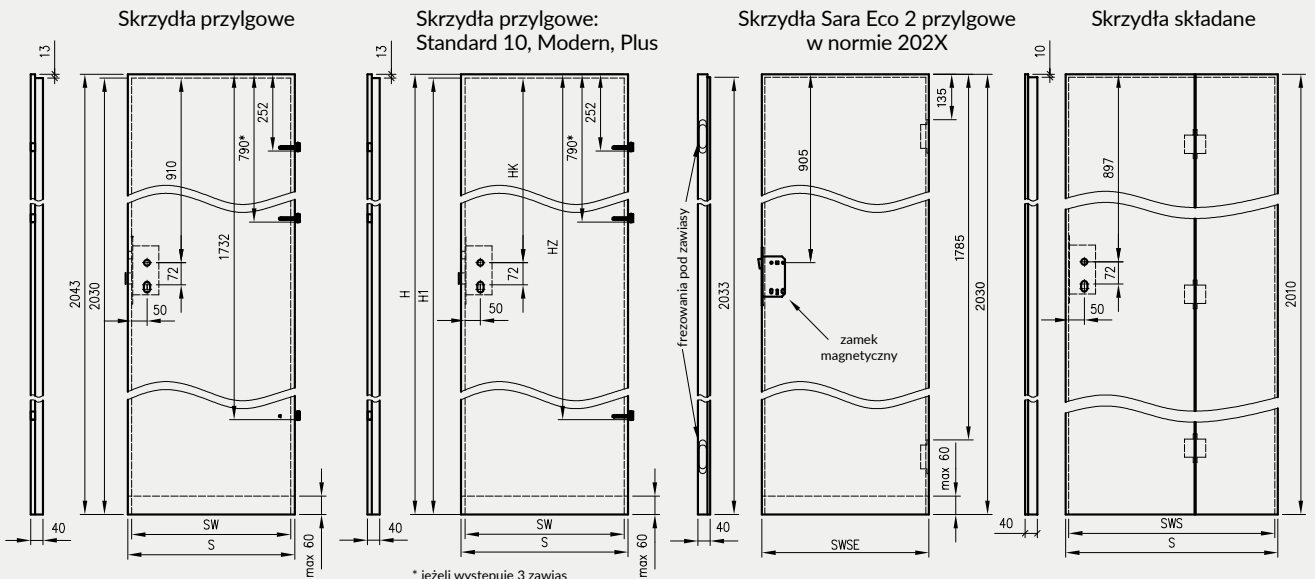

złoty połysk chrom połysk chrom mat czarny biały

złoty złoty satyna chrom chrom satyna czarny

INFORMACJE TECHNICZNE

WYMIARY SKRZYDEŁ I ROZMIESZCZENIE ZAWIASÓW

Skrzydła bezprzylgowe rozwiernie

Skrzydła bezprzylgowe rozwiernie Standard 10, Modern, Plus