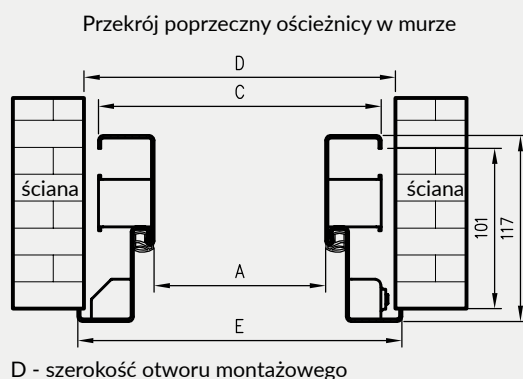

OŚCIEŻNICA STALOWA P.POŻ.

KONSTRUKCJA

Ościeżnica metalowa wykonana z blachy ze stali węglowej konstrukcyjnej o grubości co najmniej 1,5 mm, konstrukcja spawana, malowana proszkowo na kolor brąz lub biały.

ZASTOSOWANIE

Ościeżnica ma zastosowanie do drzwi wewnętrznych wejściowych przeciwpożarowych OLIMP EI60.

W STANDARDZIE

- » 3 zawiasy
- » uszczelka o podwyższonych właściwościach ogniochronnych

Wymiary OSPP EI60 dla drzwi jednoskrzydłowych

	A	C	D	E
„80”	801	871	889	897
„90”	901	971	989	997
„90E”	926	996	1014	1022
„100”	1001	1071	1089	1097
„110”	1101	1171	1189	1197