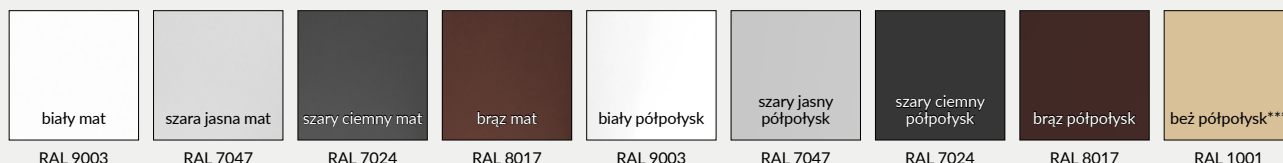

W STANDARDZIE OSR OLIMP EI 30

- » gniazda pod 3 zawiasy trójdzielne
- » gniazdo zaczepu zamka głównego

KOLORYSTYKA

Ościeżnice malowane są proszkowo w dwóch stopniach połysku: mat/drobna struktura lub półpołysk/gładka, dostępne w kolorach: